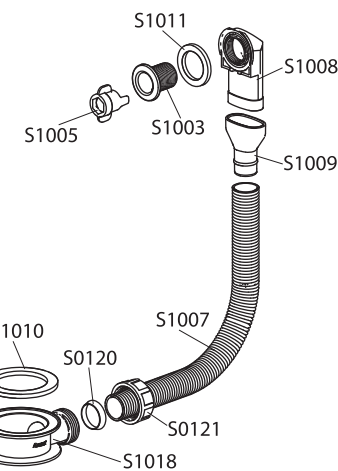

Přepad pro umyvadlo RF1, chrom

CZ Přepad pro umyvadlo RF1, chrom	PL Przelew do umywalki RF1,Chrom
D Waschbecken Überlaufsystem RF1, chrom	RO Sifon pentru chiuvete RF1, crom
FR Trop-plein pour lavabo RF1, chrome	RU Перелив для умывальника RF1, хром
GB Overflow for washbasin RF1, chrom	SK Prepad pre umývadla RF1, chrompre umývadla, chróm
HU Túlfolyó mosdóhoz RF1, króm	UA Перелив для умивальника RF1, хром
ES Antidesbordamiento para lavabo RF1, cromado	EE Rf1 valamü ülevool, kroom
LT Praustuvo persipylimo mechanizmas RF1, chromas	LV Pārplūde priekš izlietnes RF1, chroms

EN 274

Přepad pro umyvadlo RF1, chrom

CZ Přepad pro umyvadlo RF1, chrom	PL Przelew do umywalki RF1,Chrom
D Waschbecken Überlaufsystem RF1, chrom	RO Sifon pentru chiuvete RF1, crom
FR Trop-plein pour lavabo RF1, chrome	RU Перелив для умывальника RF1, хром
GB Overflow for washbasin RF1, chrom	SK Prepad pre umývadla RF1, chrompre umývadla, chróm
HU Túlfolyó mosdóhoz RF1, króm	UA Перелив для умивальника RF1, хром
ES Antidesbordamiento para lavabo RF1, cromado	EE Rf1 valamü ülevool, kroom
LT Praustuvo persipylimo mechanizmas RF1, chromas	LV Pārplūde priekš izlietnes RF1, chroms

EN 274

RAVAK®

RAVAK a.s., Obecnická 285, 261 01 Příbram I
tel: +420 318 427 200, 318 427 111 fax: +420 318 427 269
e-mail: info@ravak.cz, www.ravak.com

267 / RO / 02 / 17 / S1144

RAVAK®

RAVAK a.s., Obecnická 285, 261 01 Příbram I
tel: +420 318 427 200, 318 427 111 fax: +420 318 427 269
e-mail: info@ravak.cz, www.ravak.com

267 / RO / 02 / 17 / S1144