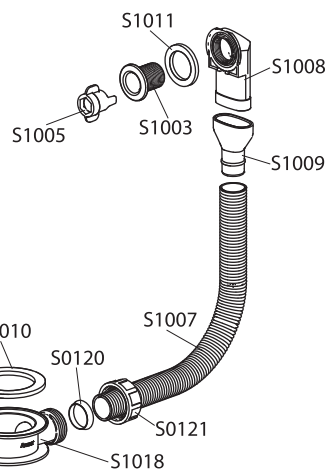

Přepad pro umyvadlo RF1, chrom

CZ Přepad pro umyvadlo RF1, chrom	PL Przelew do umywalki RF1,Chrom
D Waschbecken Überlaufsystem RF1, chrom	RO Sifon pentru chiuvete RF1, crom
FR Trop-plein pour lavabo RF1, chrome	RU Перелив для умывальника RF1, хром
GB Overflow for washbasin RF1, chrom	SK Prepad pre umývadla RF1, chrompre umývadla, chróm
HU Túlfolyó mosdóhoz RF1, króm	UA Перелив для умивальника RF1, хром
ES Antidesbordamiento para lavabo RF1, cromado	EE Rf1 valamü ülevool, kroom
LT Praustuvo persipylimo mechanizmas RF1, chromas	LV Pārplūde priekš izlietnes RF1, chroms

EN 274

Přepad pro umyvadlo RF1, chrom

CZ Přepad pro umyvadlo RF1, chrom	PL Przelew do umywalki RF1,Chrom
D Waschbecken Überlaufsystem RF1, chrom	RO Sifon pentru chiuvete RF1, crom
FR Trop-plein pour lavabo RF1, chrome	RU Перелив для умывальника RF1, хром
GB Overflow for washbasin RF1, chrom	SK Prepad pre umývadla RF1, chrompre umývadla, chróm
HU Túlfolyó mosdóhoz RF1, króm	UA Перелив для умивальника RF1, хром
ES Antidesbordamiento para lavabo RF1, cromado	EE Rf1 valamü ülevool, kroom
LT Praustuvo persipylimo mechanizmas RF1, chromas	LV Pārplūde priekš izlietnes RF1, chroms