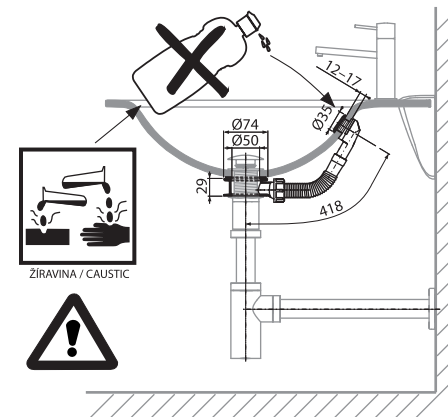

EN 274

Přepad pro umyvadlo RF1, chrom

CZ Přepad pro umyvadlo RF1, chrom	PL Przelew do umywalki RF1,Chrom
D Waschbecken Überlaufsystem RF1, chrom	RO Sifon pentru chiuvete RF1, crom
FR Trop-plein pour lavabo RF1, chrome	RU Перелив для умывальника RF1, хром
GB Overflow for washbasin RF1, chrom	SK Prepad pre umývadla RF1, chrompre umývadla, chróm
HU Túlfolyó mosdóhoz RF1, króm	UA Перелив для умивальника RF1, хром
ES Antidesbordamiento para lavabo RF1, cromado	EE Rf1 valamü ülevool, kroom
LT Praustuvo persipylimo mechanizmas RF1, chromas	LV Pārplūde priekš izlietnes RF1, chroms