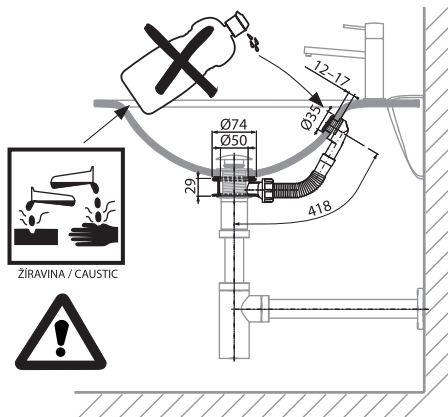

EN 274

Přepad pro umyvadlo RF1, chrom

CZ Přepad pro umyvadlo RF1, chrom	PL Przelew do umywalki RF1,Chrom
D Waschbecken Überlaufsystem RF1, chrom	RO Sifon pentru chiuvete RF1, crom
FR Trop-plein pour lavabo RF1, chrome	RU Перелив для умывальника RF1, хром
GB Overflow for washbasin RF1, chrom	SK Prepad pre umývadla RF1, chrompre umývadla, chróm
HU Túlfolyó mosdóhoz RF1, króm	UA Перелив для умивальника RF1, хром
ES Antidesbordamiento para lavabo RF1, cromado	EE Rf1 valamü ülevool, kroom
LT Praustuvo persipylimo mechanizmas RF1, chromas	LV Pārplūde priekš izlietnes RF1, chroms