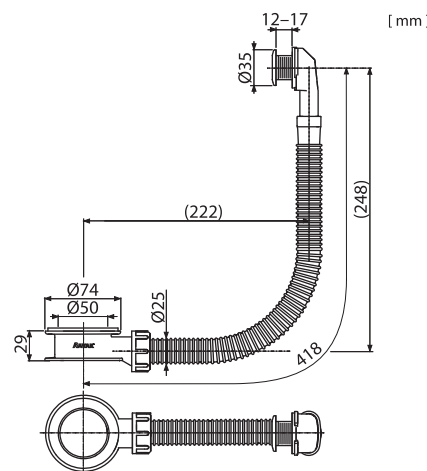

Přepad pro umyvadlo RF1, chrom

CZ Přepad pro umyvadlo RF1, chrom	PL Przelew do umywalki RF1,Chrom
D Waschbecken Überlaufsystem RF1, chrom	RO Sifon pentru chiuvete RF1, crom
FR Trop-plein pour lavabo RF1, chrome	RU Перелив для умывальника RF1, хром
GB Overflow for washbasin RF1, chrom	SK Prepad pre umývadla RF1, chrompre umývadla, chróm
HU Túlfolyó mosdóhoz RF1, króm	UA Перелив для умивальника RF1, хром
ES Antidesbordamiento para lavabo RF1, cromado	EE Rf1 valamü ülevool, kroom
LT Praustuvo persipylimo mechanizmas RF1, chromas	LV Pārplūde priekš izlietnes RF1, chroms

EN 274

Přepad pro umyvadlo RF1, chrom

CZ Přepad pro umyvadlo RF1, chrom	PL Przelew do umywalki RF1,Chrom
D Waschbecken Überlaufsystem RF1, chrom	RO Sifon pentru chiuvete RF1, crom
FR Trop-plein pour lavabo RF1, chrome	RU Перелив для умывальника RF1, хром
GB Overflow for washbasin RF1, chrom	SK Prepad pre umývadla RF1, chrompre umývadla, chróm
HU Túlfolyó mosdóhoz RF1, króm	UA Перелив для умивальника RF1, хром
ES Antidesbordamiento para lavabo RF1, cromado	EE Rf1 valamü ülevool, kroom
LT Praustuvo persipylimo mechanizmas RF1, chromas	LV Pārplūde priekš izlietnes RF1, chroms

EN 274

RAVAK®

RAVAK a.s., Obecnická 285, 261 01 Příbram I
tel: +420 318 427 200, 318 427 111 fax: +420 318 427 269
e-mail: info@ravak.cz, www.ravak.com

267 / RO / 02 / 17 / S1144

RAVAK®

RAVAK a.s., Obecnická 285, 261 01 Příbram I
tel: +420 318 427 200, 318 427 111 fax: +420 318 427 269
e-mail: info@ravak.cz, www.ravak.com

267 / RO / 02 / 17 / S1144