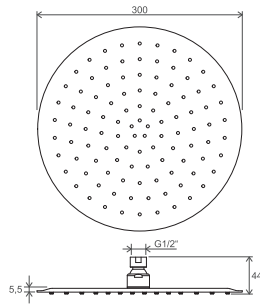

Showers and extras

984.00