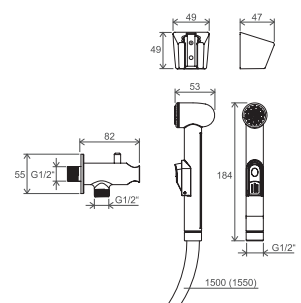

CL 016.00

KM 016.00

KM 017.00

FM 016.00

Taps with a bidet shower

CR 112.00

BM 011.00

BM 040.00
a 962.00