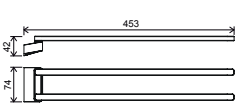

TD 310.00

TD 320.00

TD 330.00

TD 340.00

TD 400.00

TD 500.00

Taps Chrome

CR 012.00