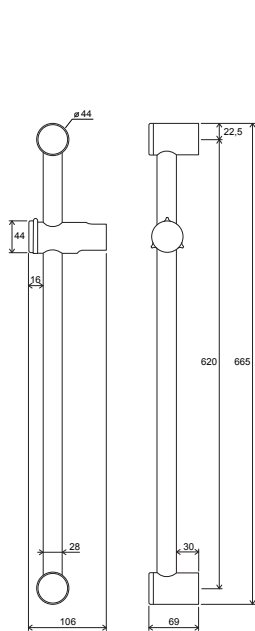

Showers and extras

972.00