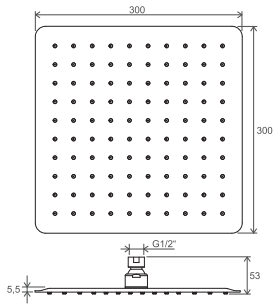

Showers and extras

982.00