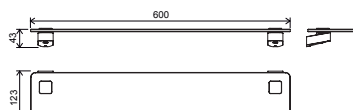

TD 310.00

TD 320.00

TD 330.00

TD 340.00

TD 400.00

TD 500.00

Taps Chrome

CR 012.00