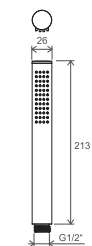

703.00 / 704.00 / 705.00

957.00