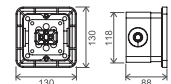

R-box pro CR 080.00