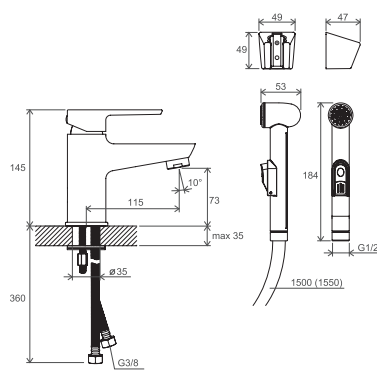

CL 016.00

KM 016.00

KM 017.00

FM 016.00

Taps with a bidet shower

CR 112.00

BM 011.00

BM 040.00
a 962.00