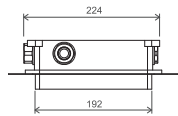

R-box pro CR 019.00