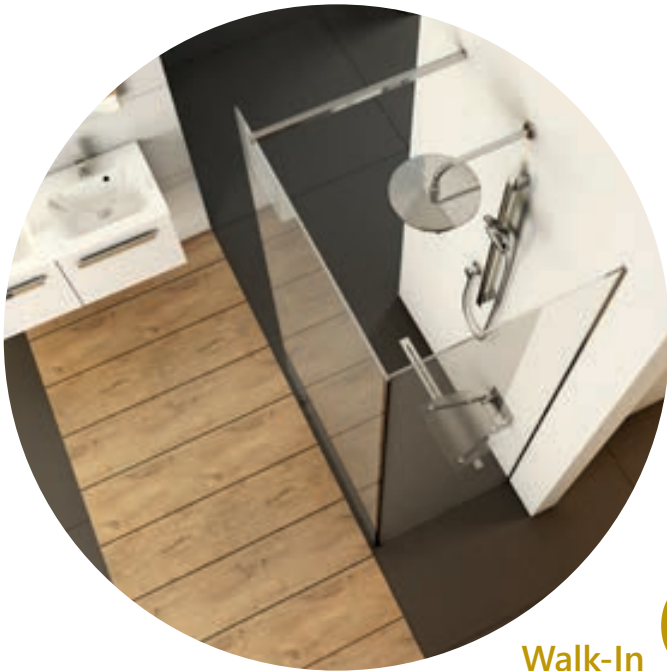

Walk-In

Walk-In Free неподвижная стенка из стекла толщиной 8 мм, ширина до 160 см, две полированные стойки, вход с обеих сторон, закрепление на плитке или поддон для душа. Цена от 40 180руб.

Život

nemusí
být
kompromis

Walk-In

Индивидуальные душевые кабины

Не ограничивайте размеры душевых кабин или ванных комнат. Живите своей жизнью и диктуйте условия. Встраиваемые душевые кабины будут соответствовать вашим требованиям.

Гладкие поверхности безопасного стекла в сочетании с глянцевым стойками придают ванной комнате воздушный и легкий стиль.

Walk-In

Walk-In Wall неподвижная стенка со входом с одной стороны. Твердая стена из безопасного стекла толщиной 8 мм, ширина 120 см и стойка душа.
Цена от 30 530руб.

Walk-In Wall

Walk-In Corner

Walk-In Free

Matrix

Matrix

Стиль, который говорит сам за себя

Чистая линейная конструкция, основанная на прямых линиях подходит во все современные ваннные комнаты. Она не отвлекает на себя внимание - дает чувство уверенности и прекрасно работает.