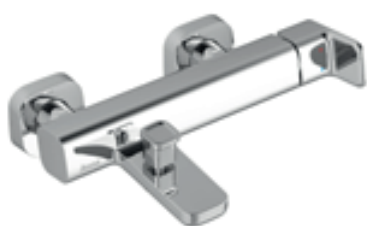

design nosal[®]

Ванна 10 °. Высокохромированное покрытие, керамический картридж и 5-летняя гарантия. Цена 4 390 крон.

Ванна 10 °
Динамическая игра с асимметрией

Игра под углом 10 ° делает игру интересной в поле зрения и значительно увеличивает их полезность.