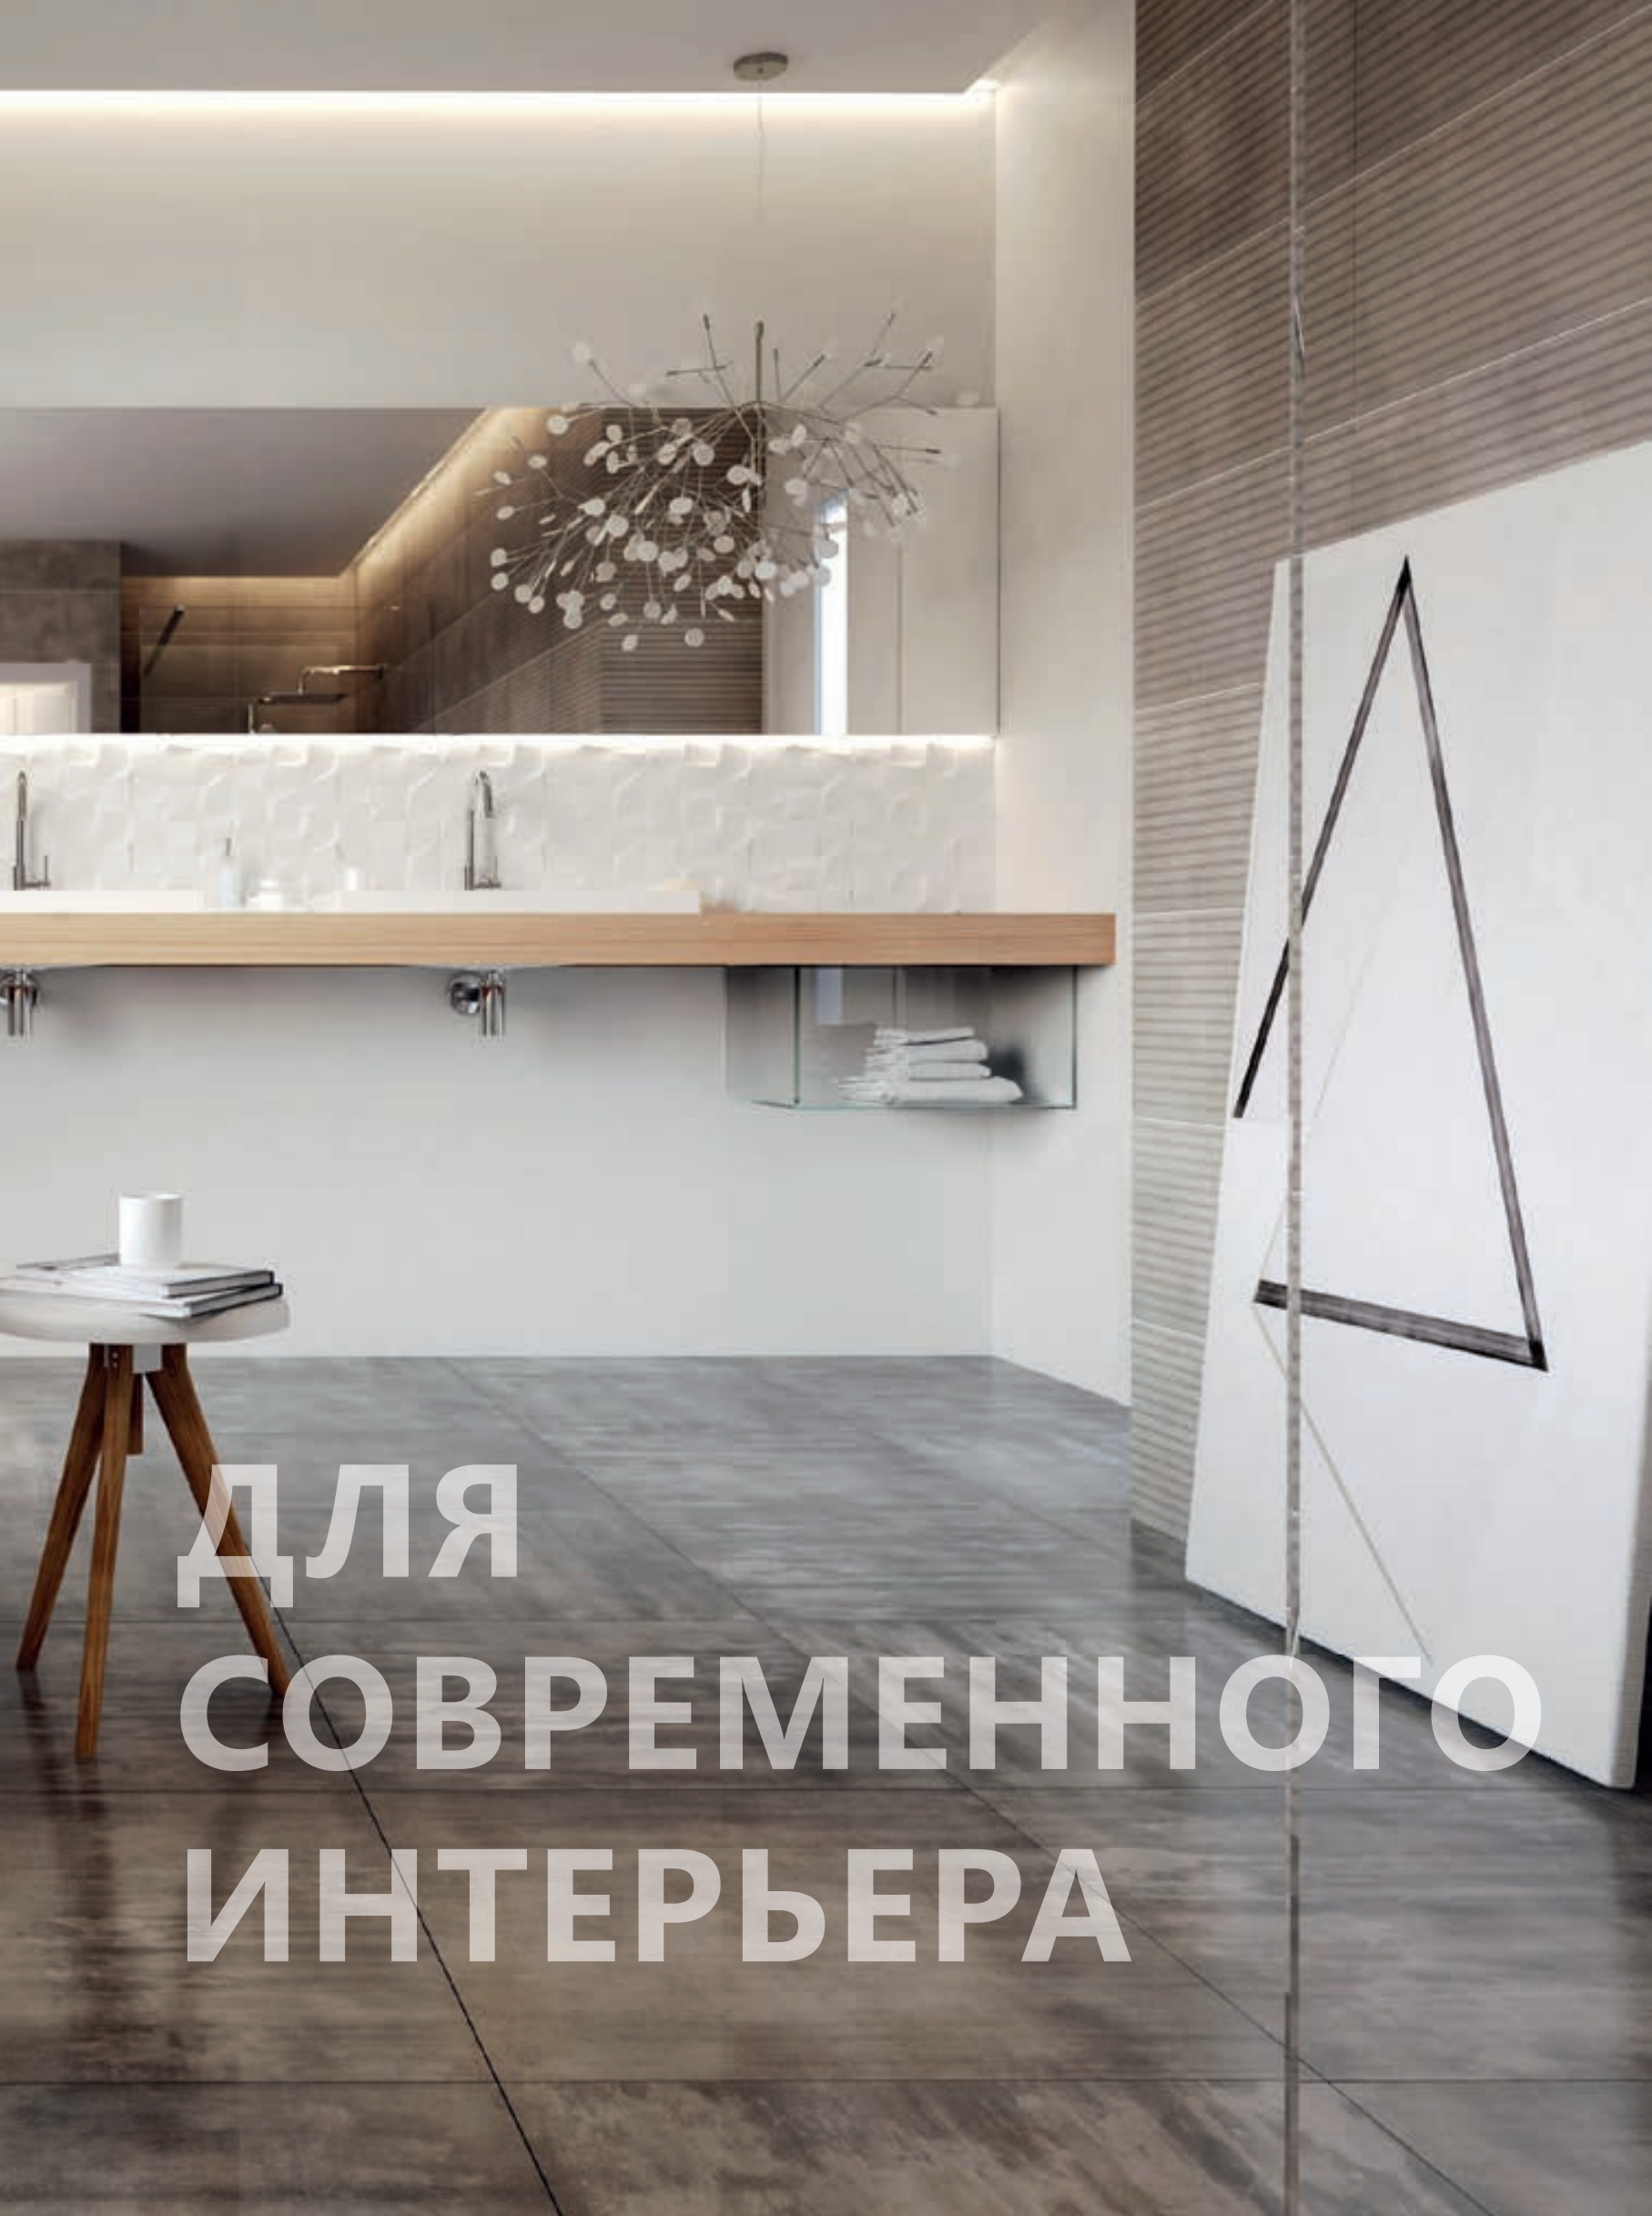

Freedom O

Отдельностоящая ванна Freedom O. Чистый дизайн, который легко контролирует пространство

Freedom O

Свобода - это состояние ума

Шаг в новое измерение, в котором вы определяете правила.
Поместите ванну в комнату и выберите сторону ванны для ванны, чтобы получить лучший обзор.
Не ограничивайте себя. Расслабьтесь.

В комплекте с напольным смесителем FM 080.00.

Freedom O

Напольный смеситель FM 080.00 . Цена 56 980руб.

Смеситель

Freedom O

Конструктивное устройство
со свободной стоячей
ванной

Высокий тонкий силуэт арматуры с плечевым ремнем создает симфонию красоты и наслаждения в ванной комнате. Возможность установки батареи в любом месте пола обеспечивает абсолютную свободу в создании индивидуального решения для ванной комнаты.