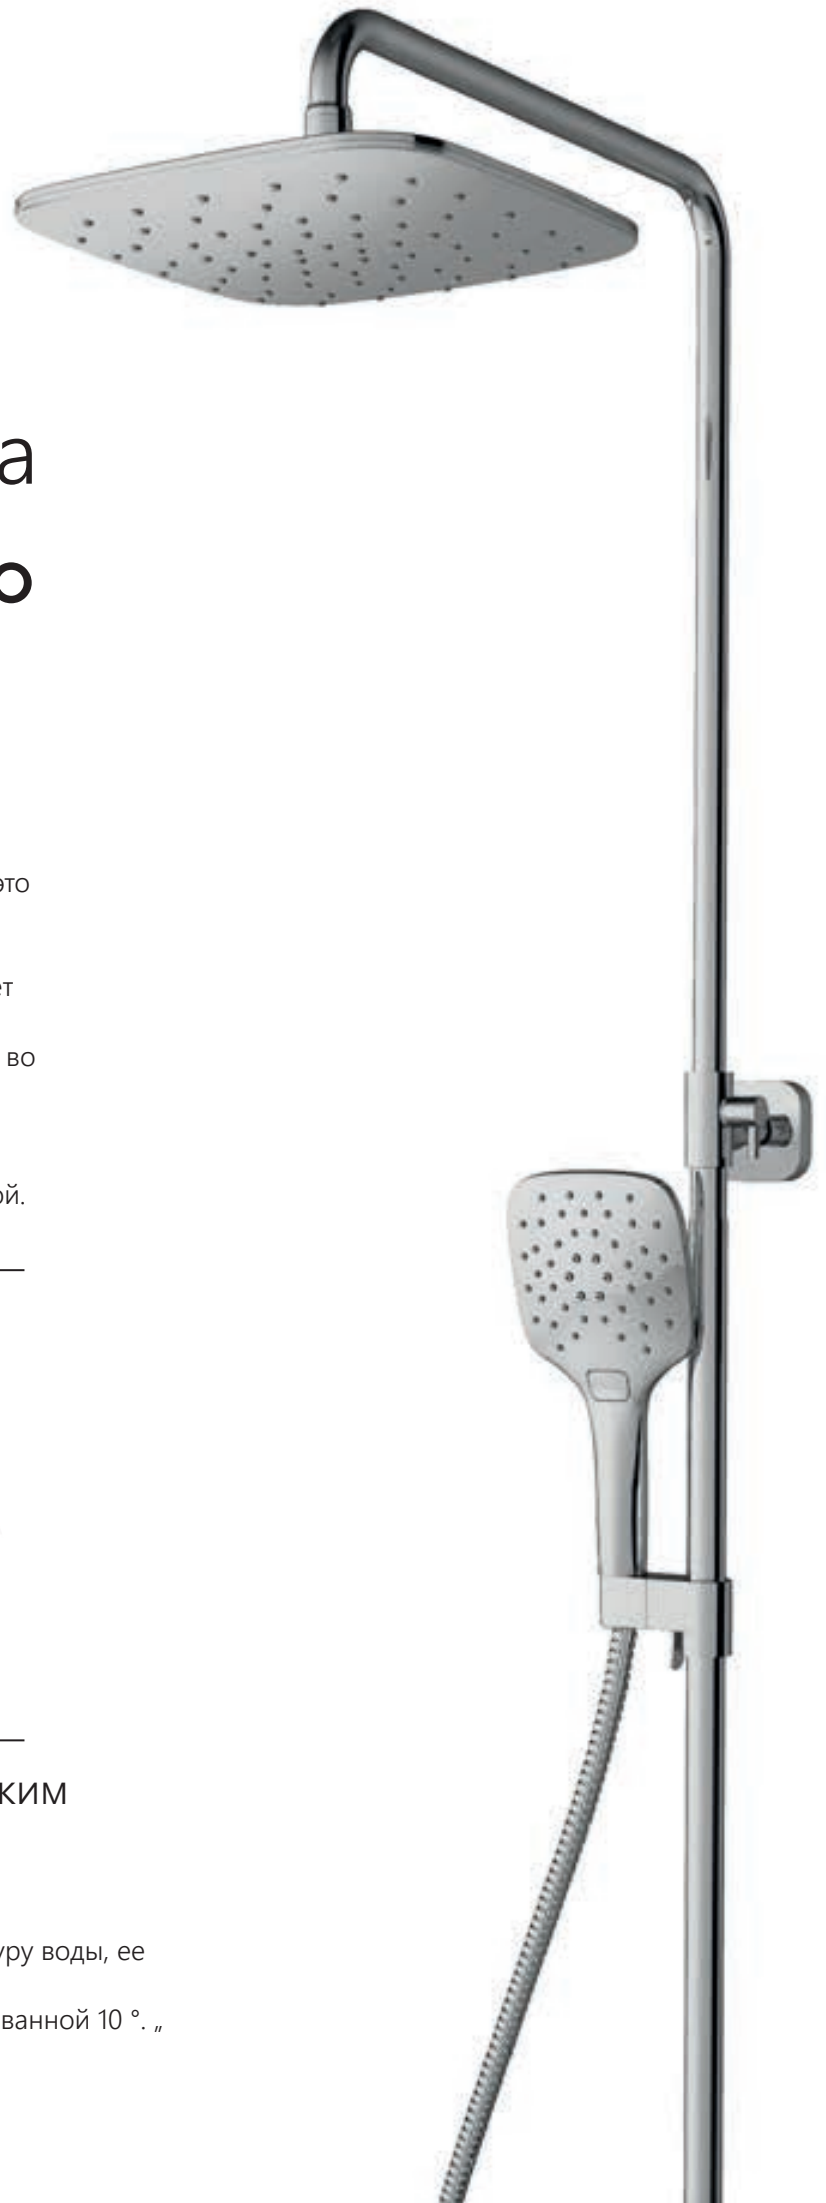

Душевая стойка с термостатическим смесителем 10°

«Для безопасности и комфорта во время душа. Он по-прежнему сохраняет одну и ту же температуру воды, ее легко контролировать и эстетически прекрасно сочетается с концепцией ванной 10°.»