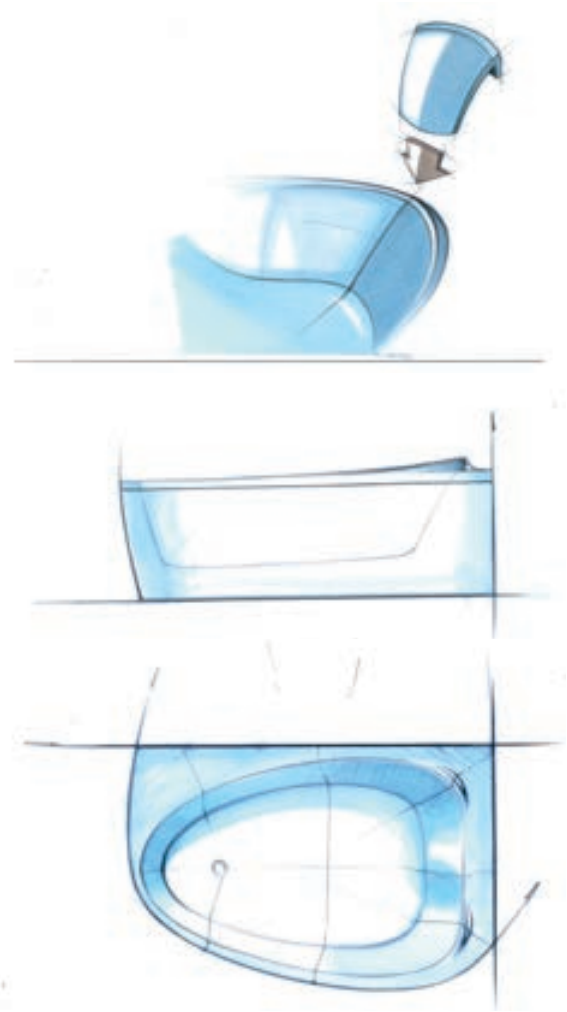

Эмоциональный и выразительный

«Оригинальная LoveStory II была разработана для людей, которые любят наслаждаться водой, гармонией и комфортом при купании. Новая LoveStory II сохранил эту оригинальную идею, а игривый и динамичный дизайн ванны переходит в контекст современной архитектуры. Наша цель состояла в том, чтобы показать, что дизайн может быть в то же время эмоциональный и выразительный» говорит дизайнер Achim Storz, основатель Storz Studios.