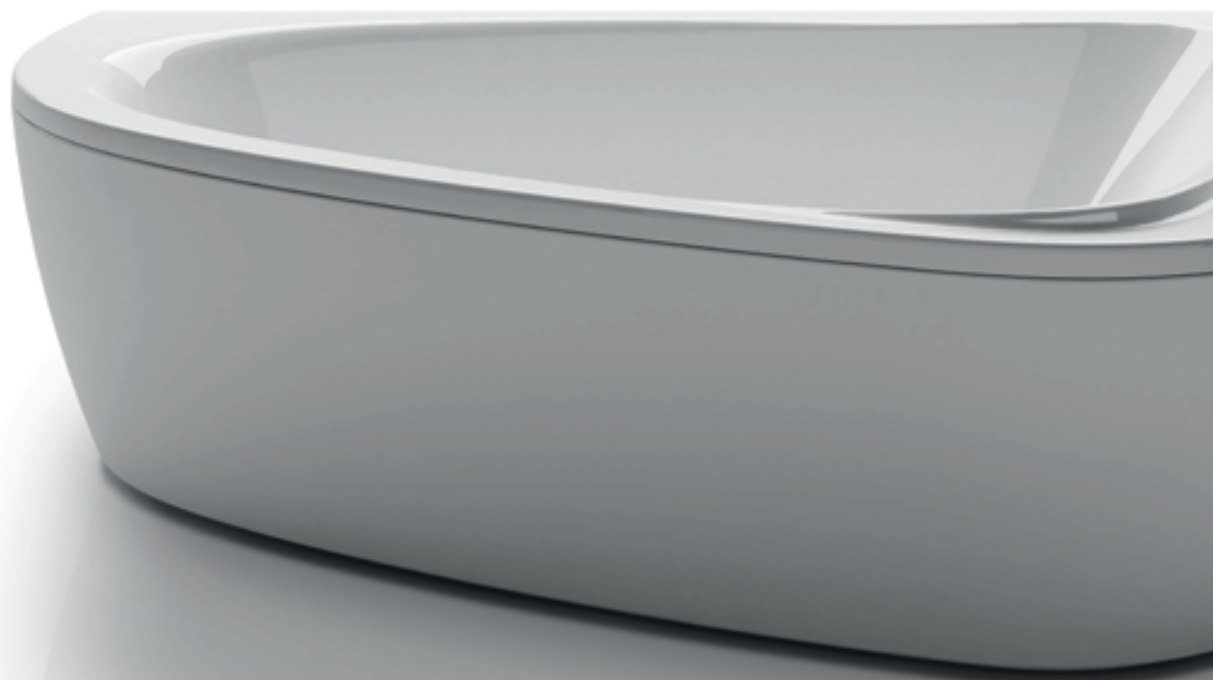

Эмоциональный и выразительный

«Оригинальная LoveStory II была разработана для людей, которые любят наслаждаться водой, гармонией и комфортом при купании. Новая LoveStory II сохранил эту оригинальную идею, а игривый и динамичный дизайн ванны переходит в контекст современной архитектуры. Наша цель состояла в том, чтобы показать, что дизайн может быть в то же время эмоциональный и выразительный» говорит дизайнер Achim Storz, основатель Storz Studios.