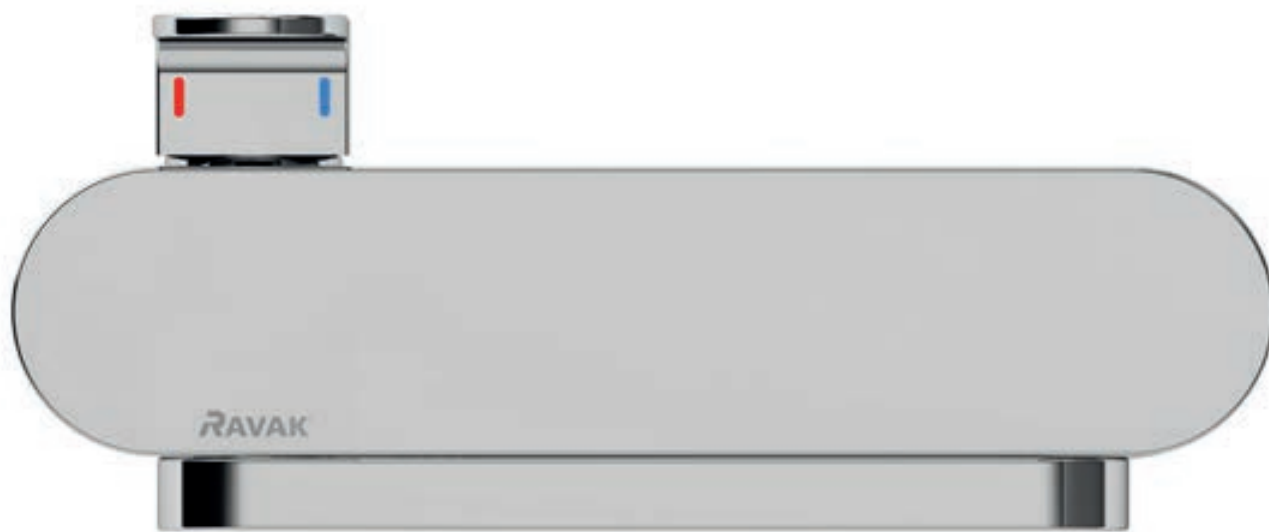

УНИКАЛЬНАЯ СИСТЕМА

Смеситель для ванны Chrome

Когда он сочетает дизайн и функциональность

Оригинальный способ заполнения ванны.

Смеситель для ванны как исключительный эстетический пасьянс. В базовом положении батареи нет дополнительного места. Перемещение рычага произойдет чтобы переключиться на душ, потянув за ремень, он начинает заполнять ванну.