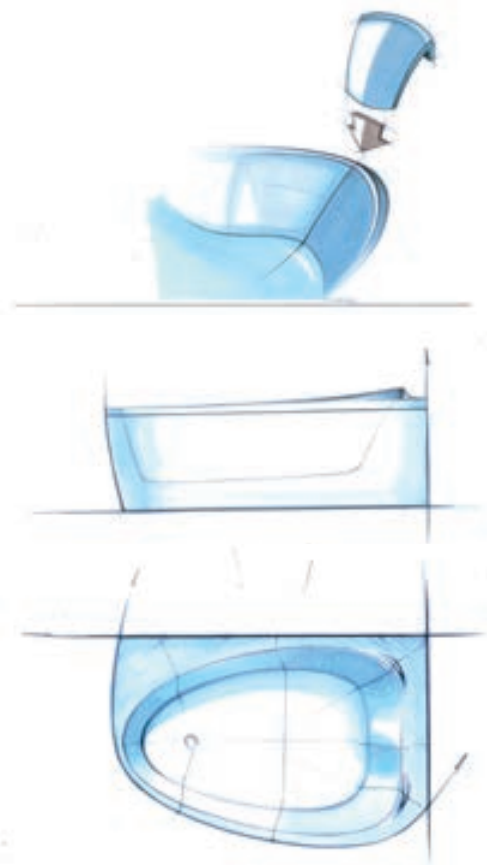

Этим он немного выходит за рамки современного течения чистого пуризма. Почему Вы выбрали такой подход?

Вы правы, современные тренды идут скорее по пути строго экономичных форм.

Но можете себе представить гранённое сердце? LoveStory имеет свою историю. Первую модель мы разработали для вас уже в 2002 году, и в своё время она стала буквально иконой не только ваших изделий, но и всего рынка ванн.

Поэтому мы опять исходили из данного эмоционального дизайна и сохранили его на дне ванны так, чтобы и новая ванна LoveStory II была ориентирована на романтику и физический контакт двух находящихся рядом людей. Это ванна для влюблённых, для каждого, кто хочет насладиться физической близостью партнёра.

Но в то же время мы её очистили и упростили её линии.

Мы пытаемся создать у всех изделий чистые формы и понятный дизайн.

RAVAK - это единственная фирма в Чехии, с которой Вы сотрудничаете в студии "Design Storz". Создаёте для нас ванны. Какую из ванн своей продукции Вы считаете самой уникальной?

С точки зрения практичности мне нравятся ванны XXL и You. Благодаря органичным формам, которые умеют побаловать каждого пользователя, я пристрастился к ванне Avocado а теперь и к LoveStory II.