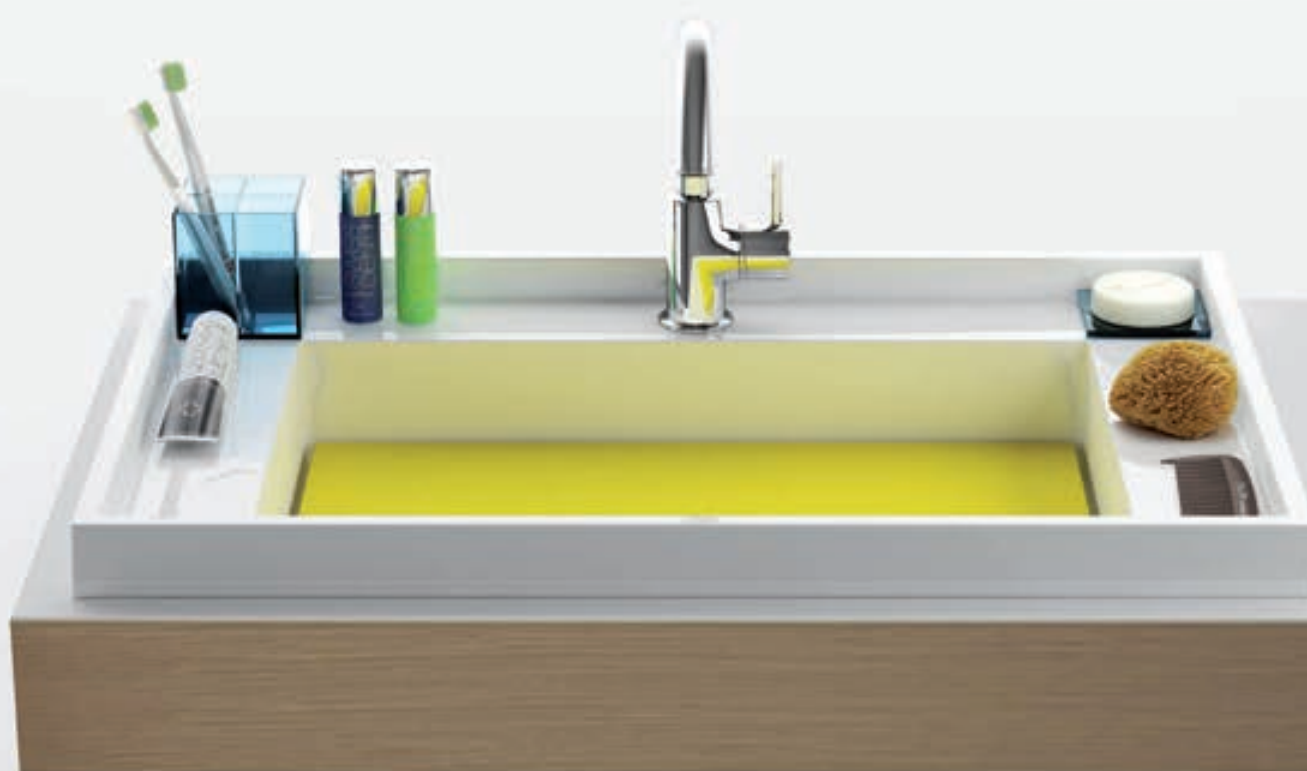

"Речь идёт о симбиозе между отдельными элементами коллекции. Я пытался внести в неё гармонию, чтобы у каждого предмета было своё место. Вы приобретаете не только умывальник, к которому надо подобрать аксессуары. Вы приобретаете комплект, который уже ничто не нарушит".

Kryštof Nosál, автор коллекции

Приподнятый край предотвращает падение расположенных предметов и совместно с дизайном мыльницы и дозатором жидкого мыла образует на умывальнике эффектную чистую комбинацию.