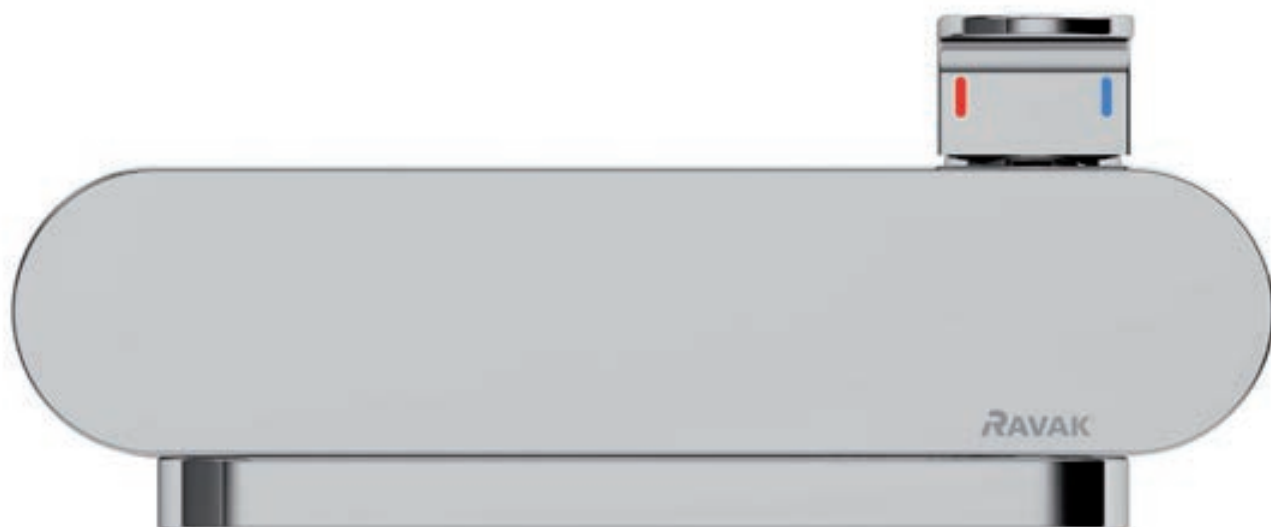

KRYŠTOF NOSÁL, автор дизайна

УНИКАЛЬНАЯ СИСТЕМА ПОВОРОТНОГО ИЗЛИВА

Смесители для ванн Chrome

Дизайн в сочетании с функциональностью

Оригинальный способ напуска ванны.

Смеситель для ванны в качестве исключительного эстетичного солитера. В основной позиции смеситель не занимает дополнительное пространство. При движении рычага происходит переключение на душ, опрокидыванием плечика начинается наполнение ванны.