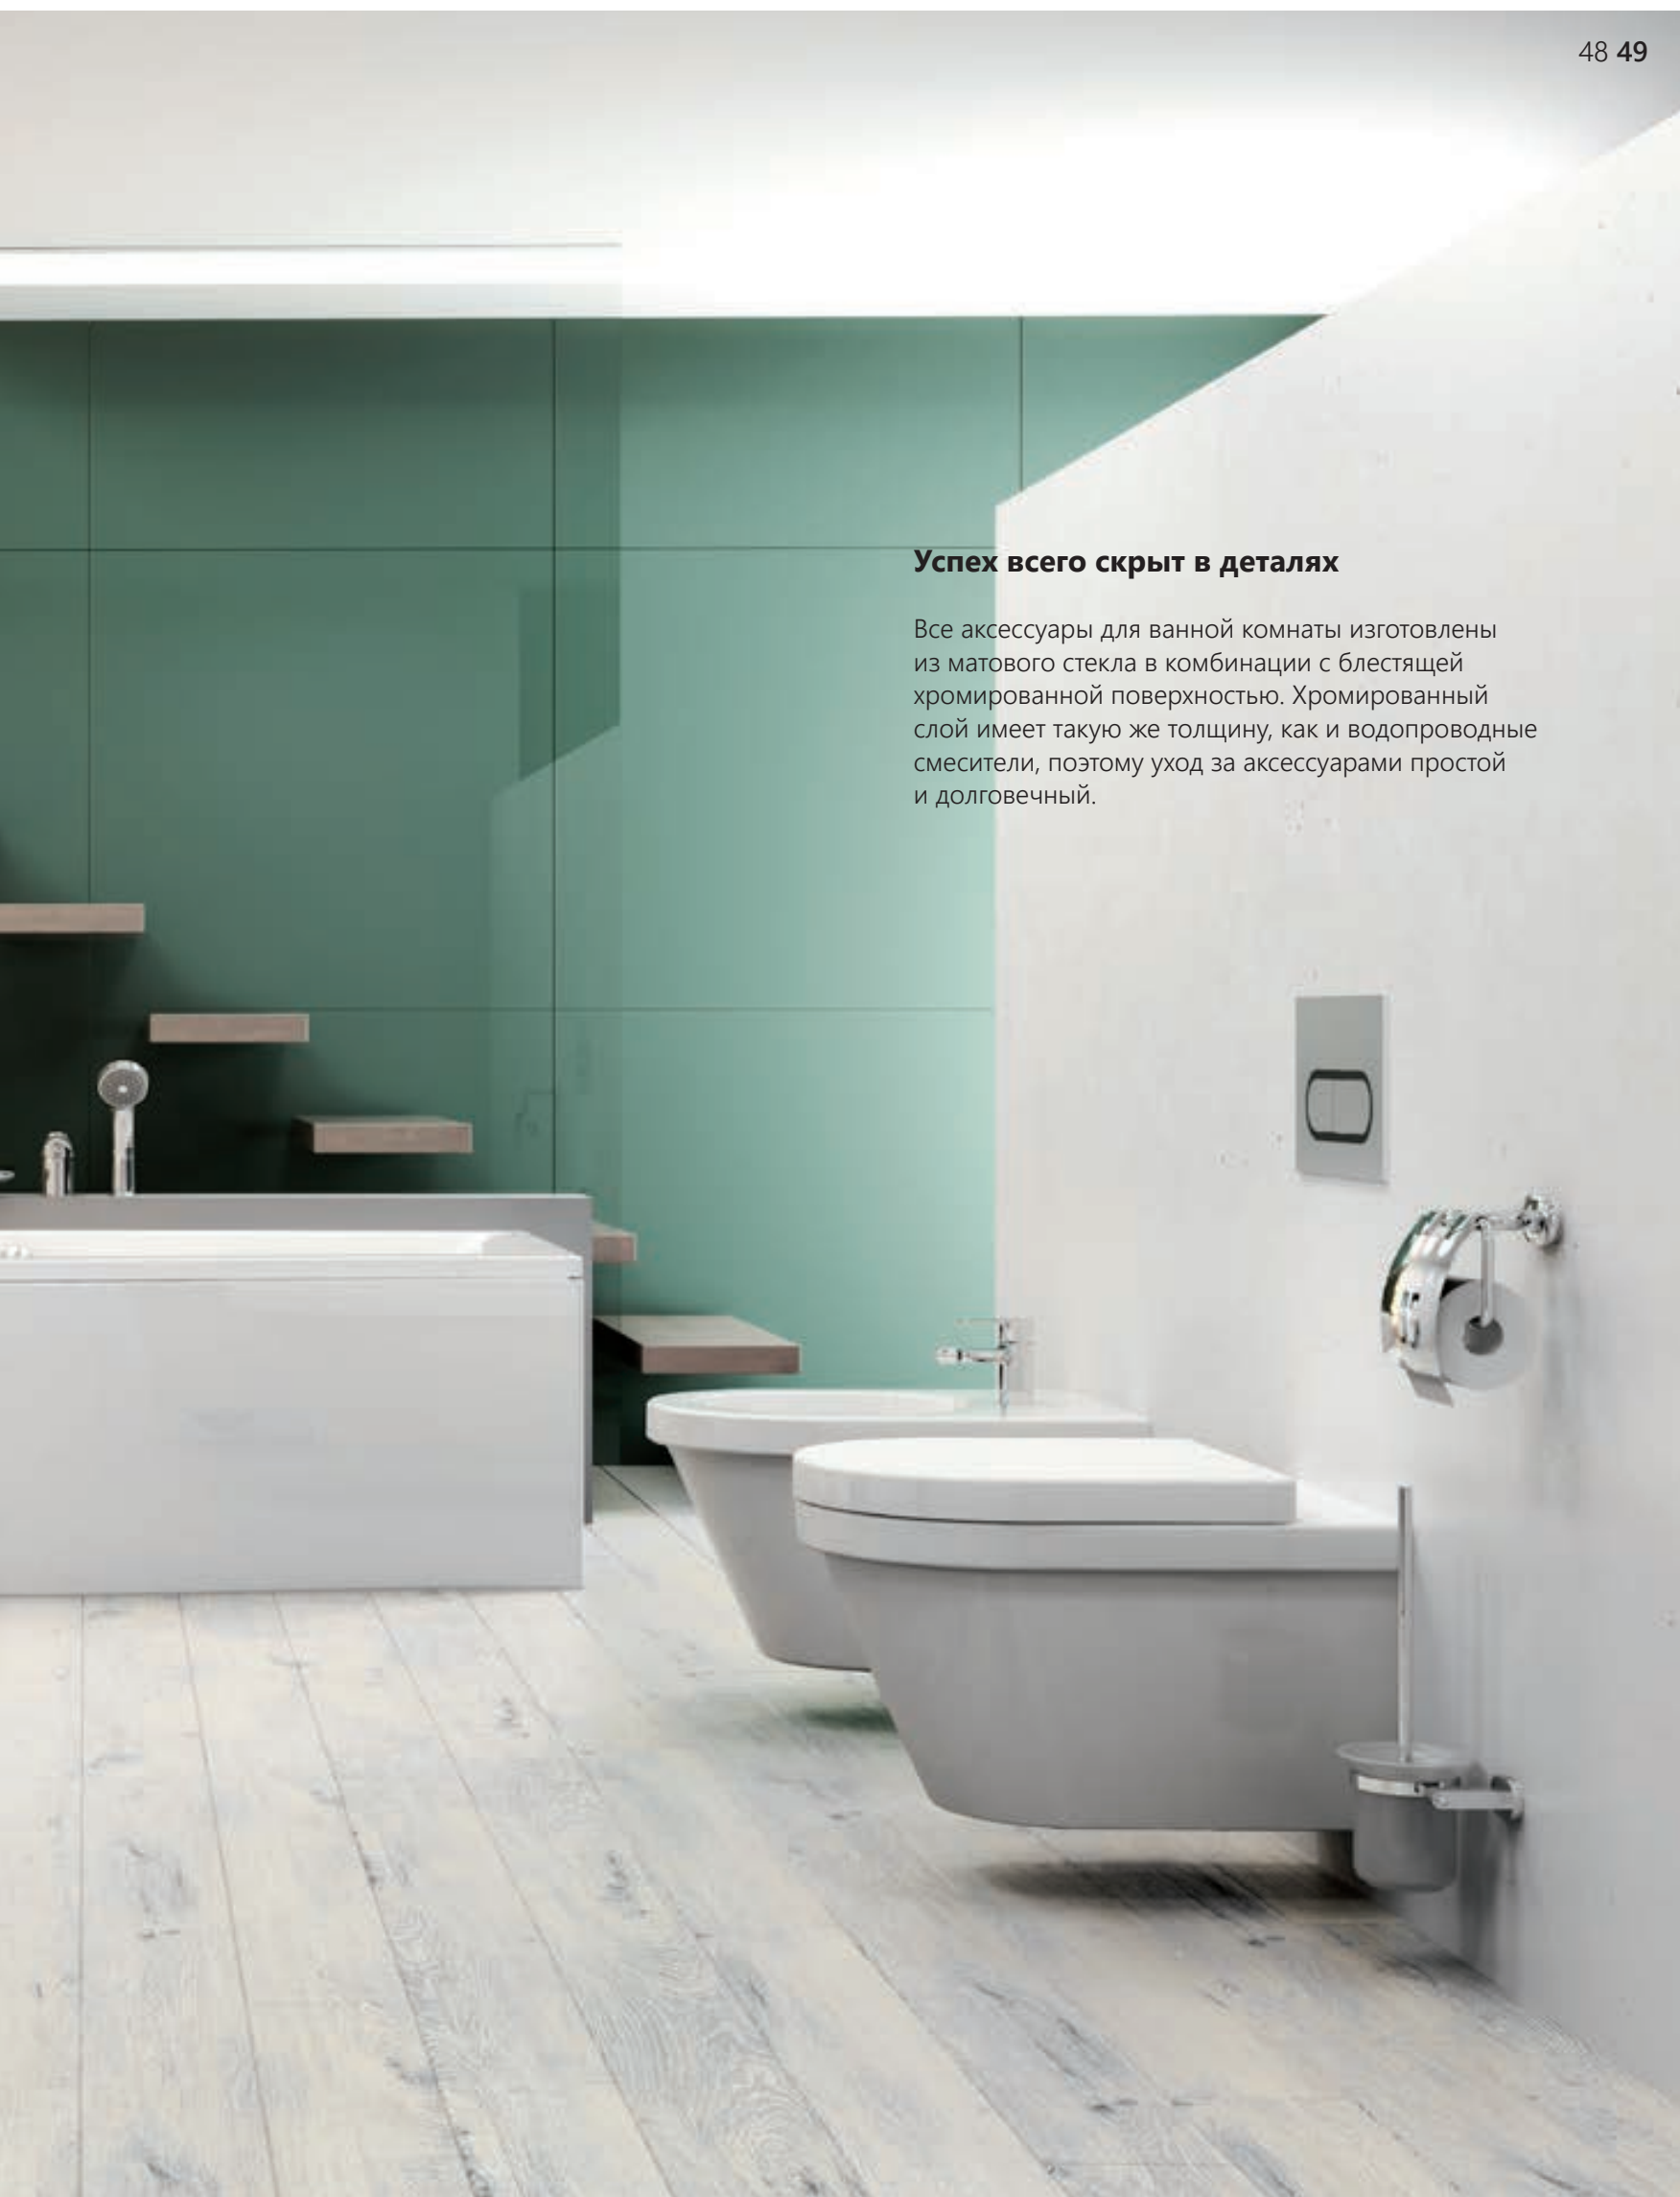

KRYŠTOF NOSÁL, автор дизайна

УНИКАЛЬНАЯ СИСТЕМА ПОВОРОТНОГО ИЗЛИВА

Смесители для ванн Chrome

Дизайн в сочетании с функциональностью

Оригинальный способ напуска ванны.

Смеситель для ванны в качестве исключительного эстетичного солитера. В основной позиции смеситель не занимает дополнительное пространство. При движении рычага происходит переключение на душ, опрокидыванием плечика начинается наполнение ванны.

Chrome

Успех всего скрыт в деталях

Все аксессуары для ванной комнаты изготовлены из матового стекла в комбинации с блестящей хромированной поверхностью. Хромированный слой имеет такую же толщину, как и водопроводные смесители, поэтому уход за аксессуарами простой и долговечный.