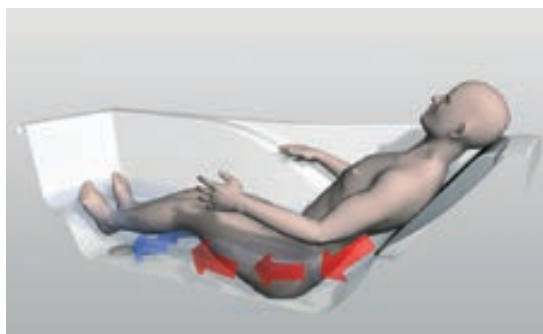

Ванна, продуманная до мелочей. Уникальный дизайн внутреннего пространства эргономично разделен не только для совершенного удобства всех частей тела, но и для любого роста.

Исключительная глубина ванны гарантирует приятное прогревание, включая плечи и шею.

You

Без компромиссов в удобстве, никаких ванн для двоих -
максимальный комфорт для одного ...

... just YOU!

Система напуска воды Warm-Flow позволяет расслабить напрягаемые поясничные мышцы с помощью струи тёплой воды, направленной из центра опорной части ванны.

Достаточно погрузить всё тело, удобно сесть в эргономичное пространство, расслабить руки и ноги в самой удобной для них позиции, и побаловать себя тёплой водой с гидромассажем.

Ванна You, размеры: 175/185 x 85 см.
К ванне можно дополнительно приобрести специально разработанные гидромассажные системы You Plus и You Duo. Автор Achim Storz.