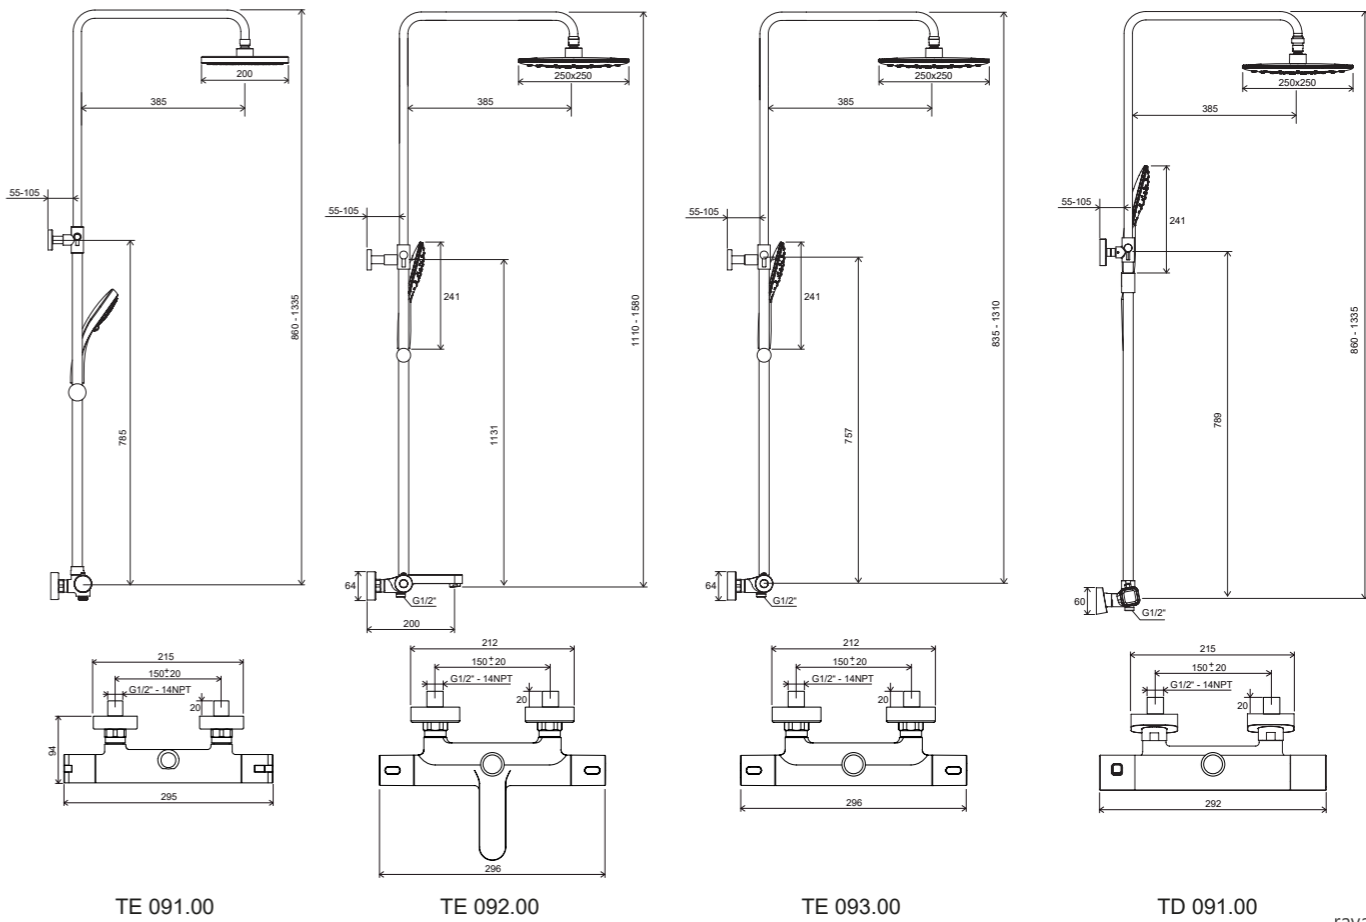

## Аксессуары для ванной комнаты 10°

Аксессуары для ванной комнаты Chrome

Смесители Classic

Термостатические смесители Терто

Двойные душевые системы Терто

Смесители для ванны

CR 025.00

WF 025.00