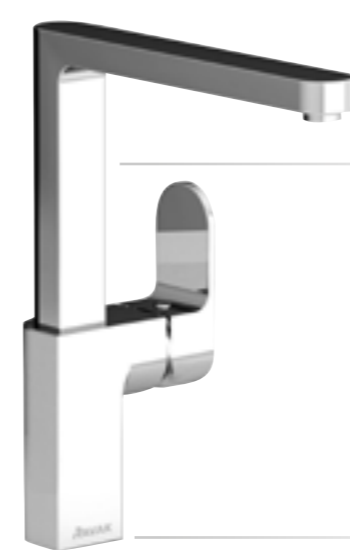

Смесители для кухни

Смеситель для умывальника / кухонной мойки
CR 016.00
Артикул: X070054

цена в €: 233