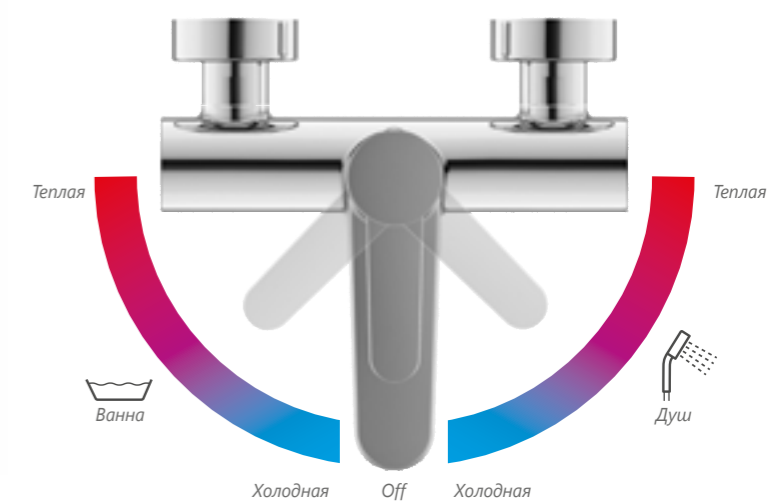

### Ванна/душ

Температура воды и вид использования (ванна/душ) можно контролировать простым поворотом рычага.