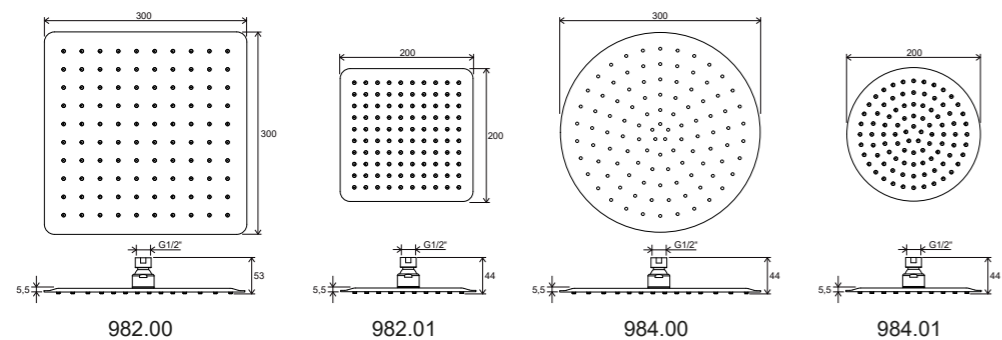

Смесители Rosa

Смеситель для умывальника

Смесители Suzan

Смеситель для биде

Аксессуары для душа

Аксессуары для душа

R-box

**Качественные смесители и аксессуары составляют основу любой ванной комнаты.**