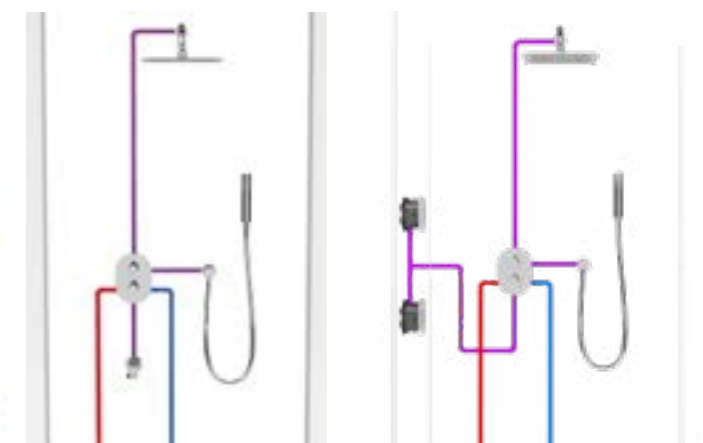

R-box Multi - это универсальный базовый блок для установки термостатического 3-х режимного смесителя скрытого монтажа CR 067.00. Нижняя часть смесителя, встроенная в R-Box, изготовлена из высококачественной латуни, как и верхняя часть. Установка с базовым блоком менее трудоемка, занимает меньше времени с более качественным результатом, а пластиковый корпус базового блока защищает внутреннюю часть корпуса смесителя при монтаже в стену.

Предназначен для 3-х режимного термостатического смесителя скрытого монтажа

Точная и быстрая установка, благодаря двум строительным уровням, встроенным в крышку.

Совместим со всеми стандартными системами трубопровода (полипропилен, медь, металлопласт)

**Максимальная адаптация
R-box обеспечивает установку на глубину 75 - 100 мм**

Базовый блок для смесителей скрытого монтажа

R-box Multi
RB 071.50
Артикул: X070074

цена в €: 97

Термостатический Смеситель скрытого монтажа - 3-х режимный

для R-box Multi 071.50
CR 067.00
Артикул: X070075

цена в €: 217