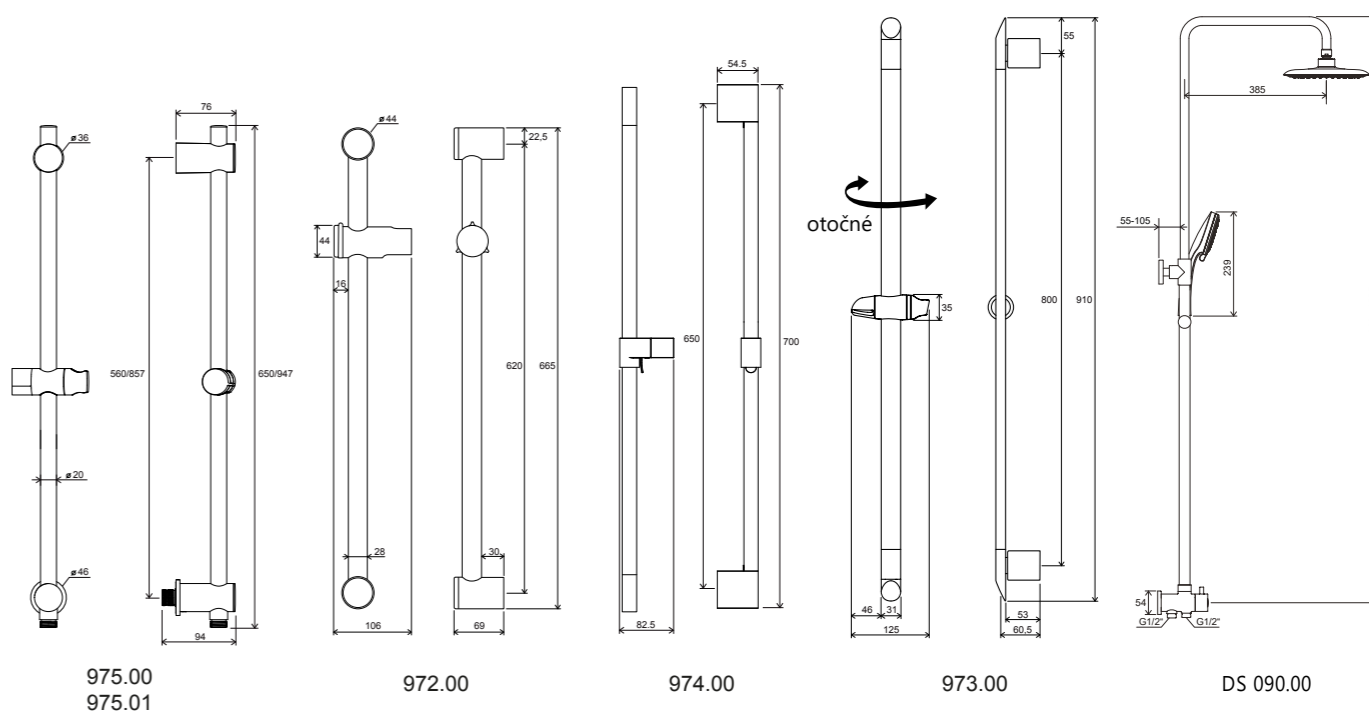

Смесители Rosa

Смеситель для умывальника

Смесители Suzan

Смеситель для биде

Аксессуары для душа

Аксессуары для душа

R-box

**Качественные смесители и аксессуары составляют основу любой ванной комнаты.**