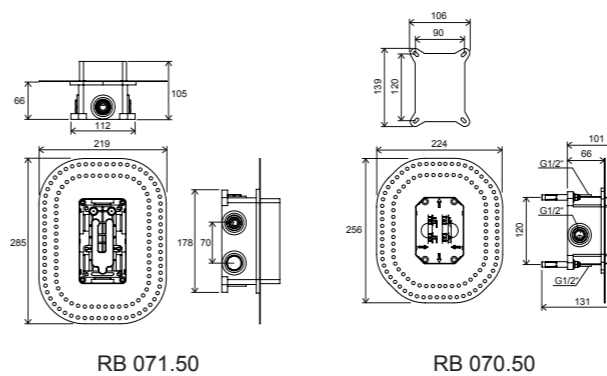

Смесители Rosa

Смеситель для умывальника

Смесители Suzan

Смеситель для биде

Аксессуары для душа

Аксессуары для душа

R-box

**Качественные смесители и аксессуары составляют основу любой ванной комнаты.**