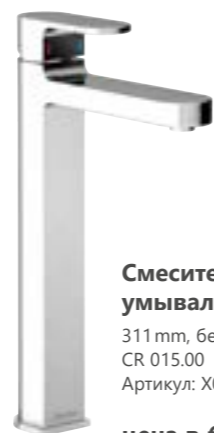

Смеситель для умывальника

311 mm, без донного клапана
CR 015.00
Артикул: X070100

цена в €: 227