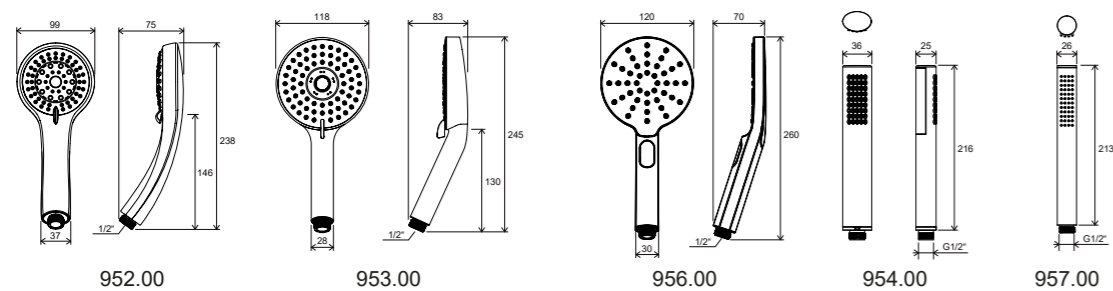

Смесители Rosa

Смеситель для умывальника

Смесители Suzan

Смеситель для биде

Аксессуары для душа

Аксессуары для душа

R-box

**Качественные смесители и аксессуары составляют основу любой ванной комнаты.**