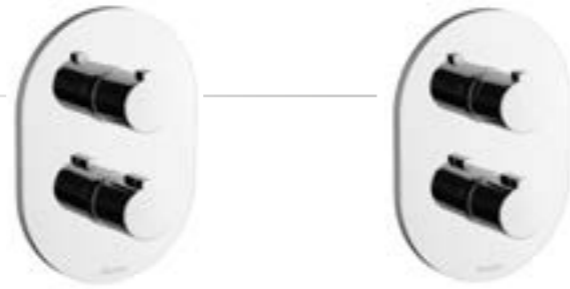

Комплектация смесителя

Смеситель включает в себя как внешнюю видимую часть, так и латунный корпус, который устанавливается в стену.

Термостатический смеситель скрытого монтажа ванна / душ

с переключателем, CR 063.00
Артикул: X070094

цена в €: 238

Термостатический смеситель скрытого монтажа Chrome для душа

без переключателя, CR 064.00
Артикул: X070095

цена в €: 217

Экономически выгодно

Смеситель, предназначенный для прямой установки в стену без R-box, является самым дешевым вариантом для смесителей скрытого монтажа.

Комбинация

Для установки смесителя в стену необходимо использовать базовый блок для смесителя скрытого монтажа R-box Multi RB 071.50