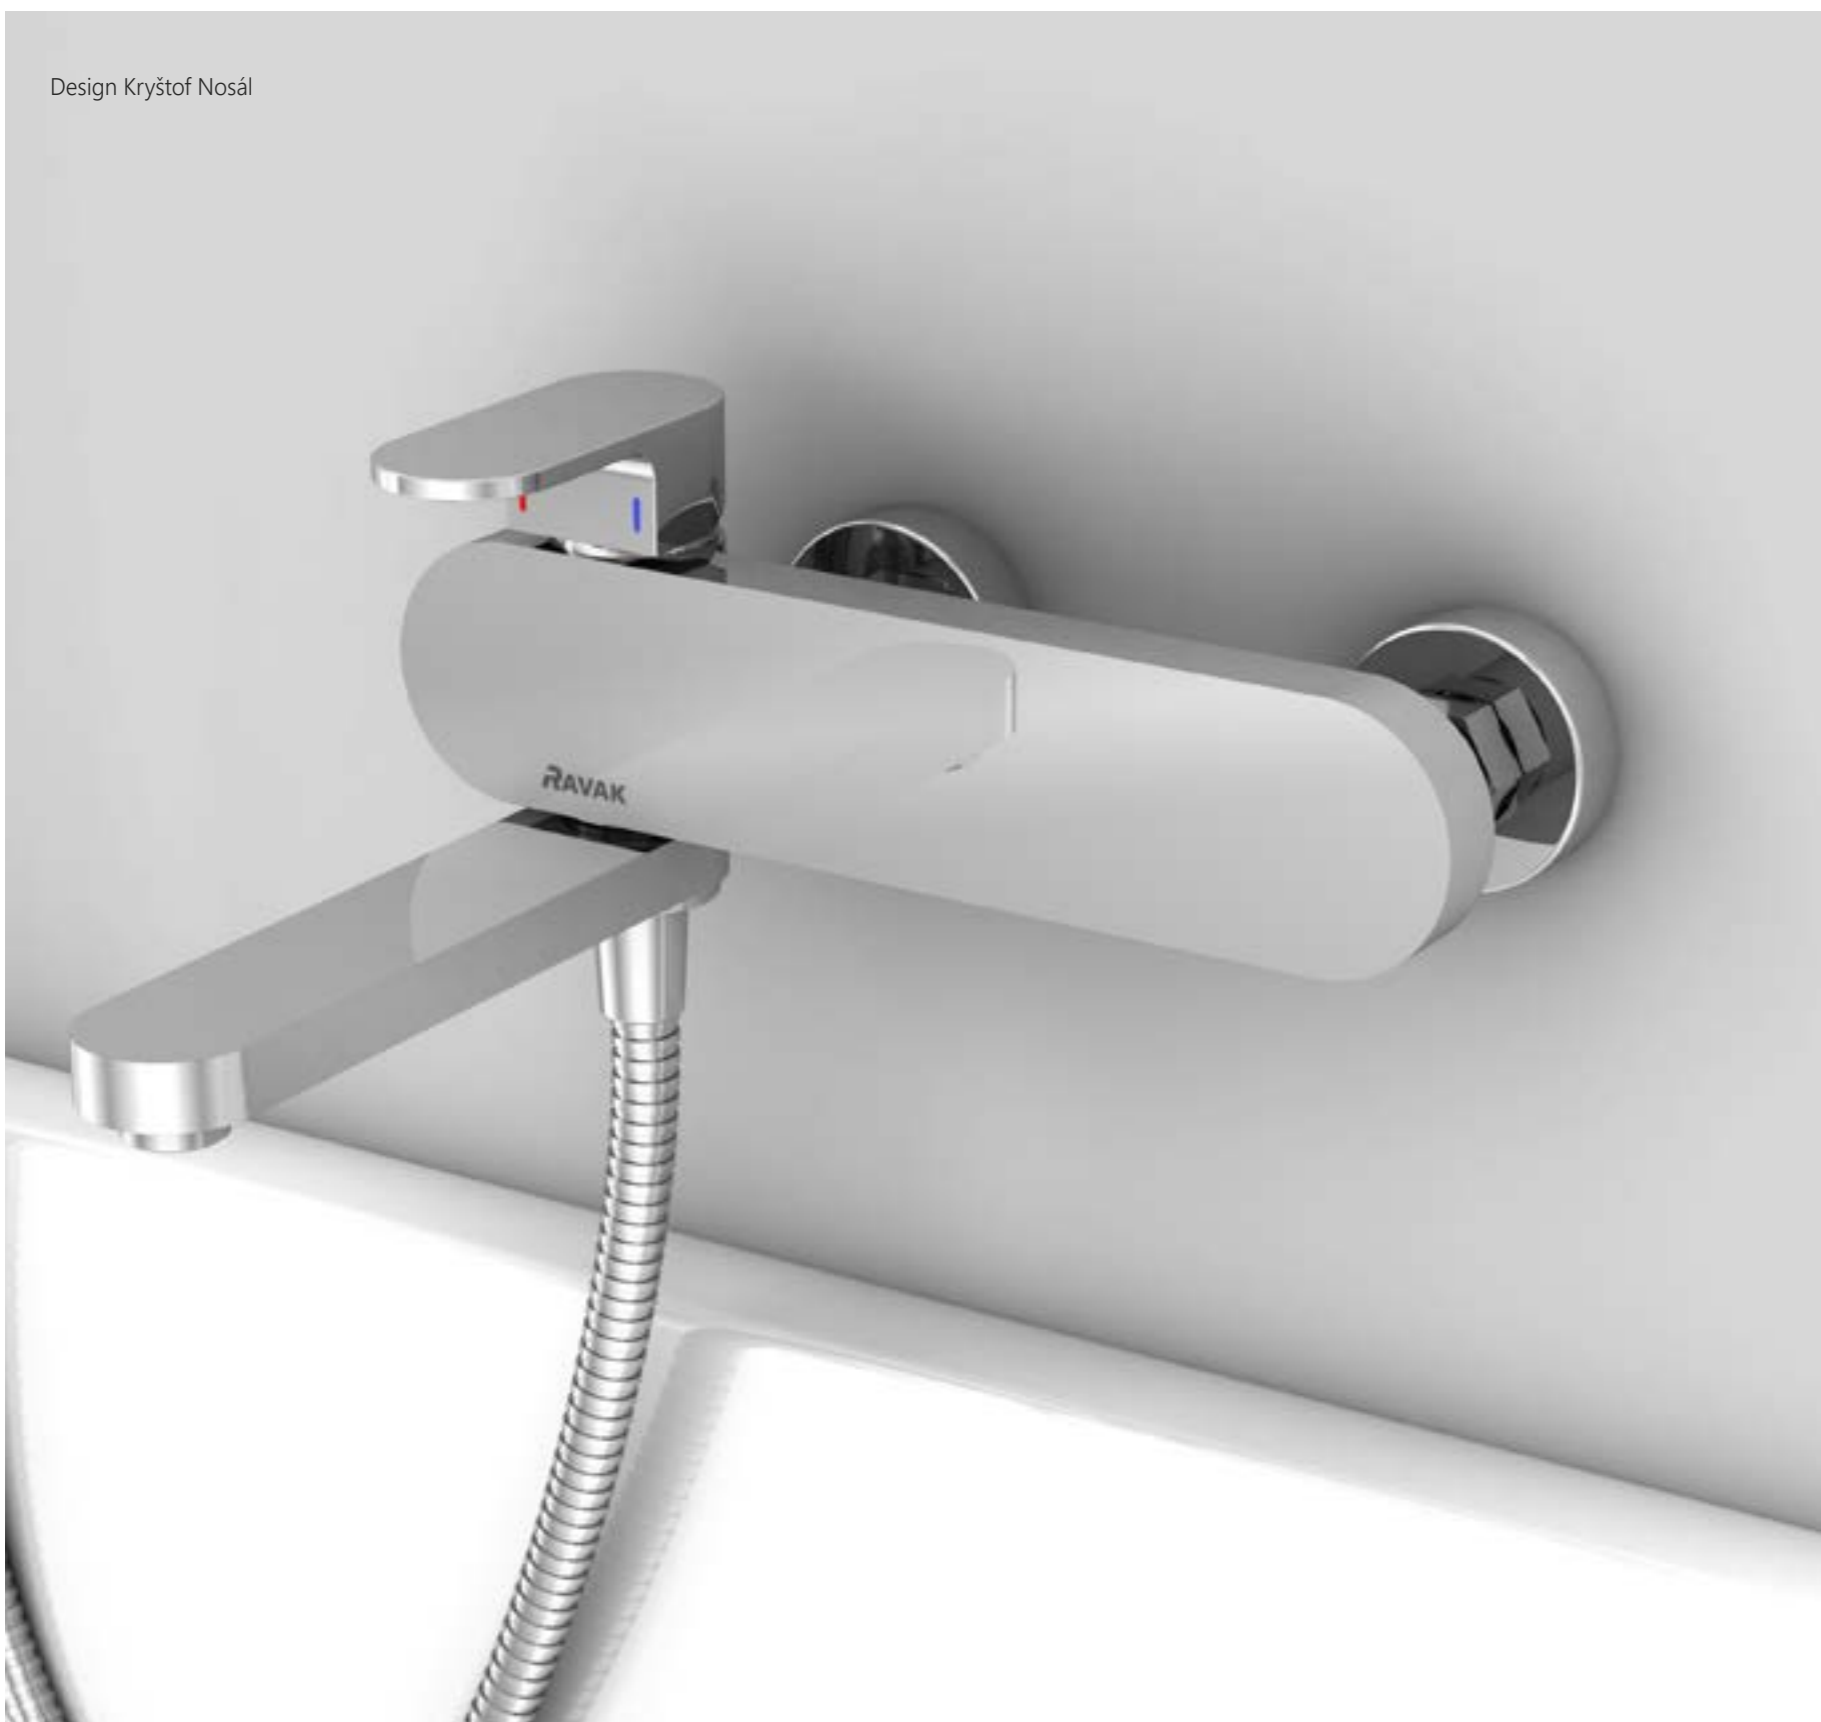

Design Kryštof Nosál

Продуманно до деталей

Chrome

Полный ассортимент смесителей с аксессуарами для ванной комнаты Chrome прекрасно дополняют остальные компоненты всей концепции Chrome.

Наши изделия содержат инновационные технологические решения, такие как - система CoolFeel, которая предохраняет корпус смесителя от нагревания - встроенный переключатель ванна/душ - регулируемый аэратор - поворот изливов смесителей для кухонных моек на 360° - система быстрого монтажа EasyFix

Благодаря отличительному и чистому дизайну, смесители и аксессуары Chrome будут украшением Вашей ванной комнаты.