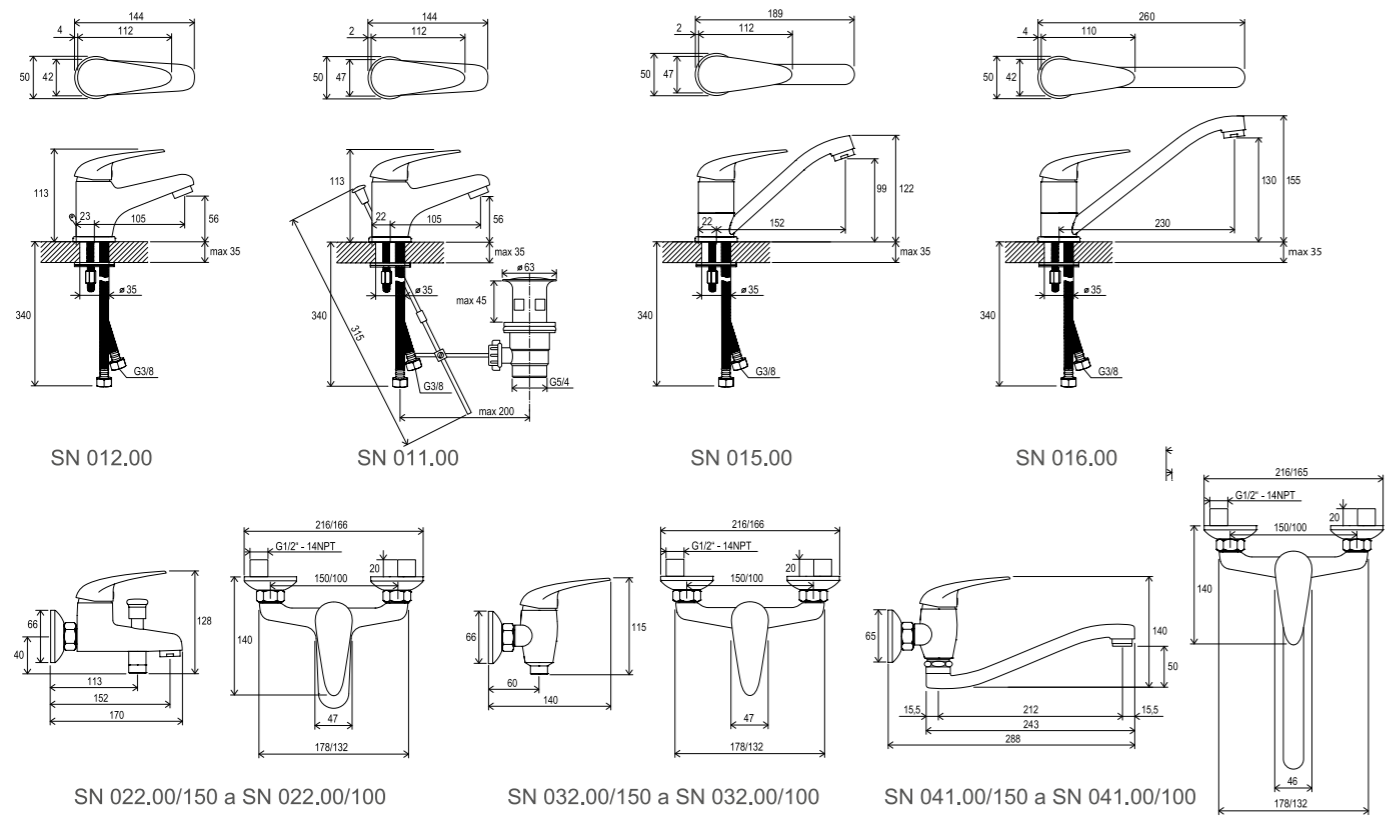

Смесители Rosa

Смеситель для умывальника

Смесители Suzan

Смеситель для биде

Аксессуары для душа

Аксессуары для душа

R-box

**Качественные смесители и аксессуары составляют основу любой ванной комнаты.**