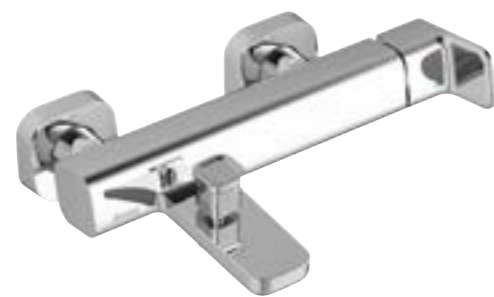

Настенный смеситель для ванн

без гарнитуры
150 mm
TD 022.00 /150
Артикул: X070065

цена в €: 180