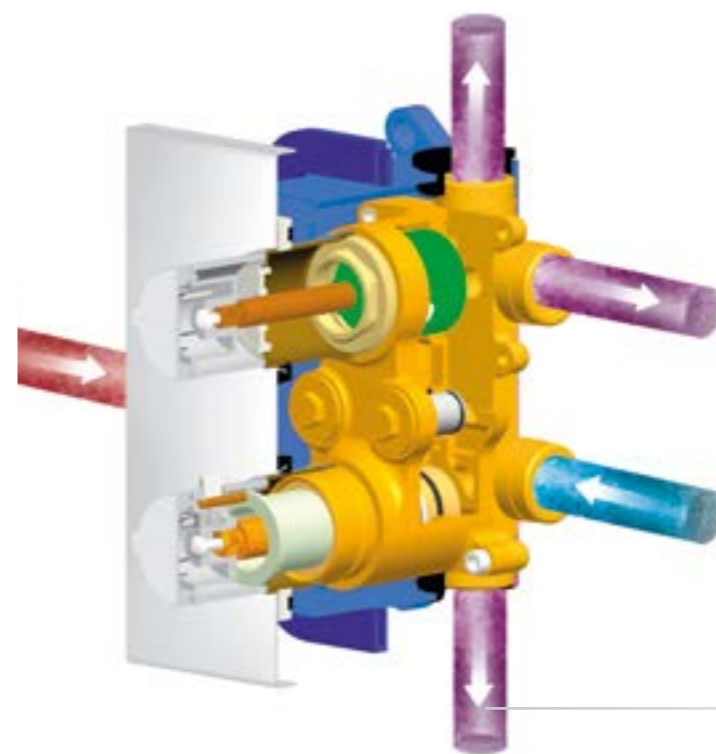

R-box Multi - это универсальный базовый блок для установки термостатического 3-х режимного смесителя скрытого монтажа CR 067.00. Нижняя часть смесителя, встроенная в R-Box, изготовлена из высококачественной латуни, как и верхняя часть. Установка с базовым блоком менее трудоемка, занимает меньше времени с более качественным результатом, а пластиковый корпус базового блока защищает внутреннюю часть корпуса смесителя при монтаже в стену.

Предназначен для 3-х режимного термостатического смесителя скрытого монтажа

Точная и быстрая установка, благодаря двум строительным уровням, встроенным в крышку.

Совместим со всеми стандартными системами трубопровода (полипропилен, медь, металлопласт)

**Максимальная адаптация
R-box обеспечивает установку на глубину 75 - 100 мм**

Базовый блок для смесителей скрытого монтажа

R-box Multi
RB 071.50
Артикул: X070074

цена в €: 97

Термостатический Смеситель скрытого монтажа - 3-х режимный

для R-box Multi 071.50
CR 067.00
Артикул: X070075

цена в €: 217