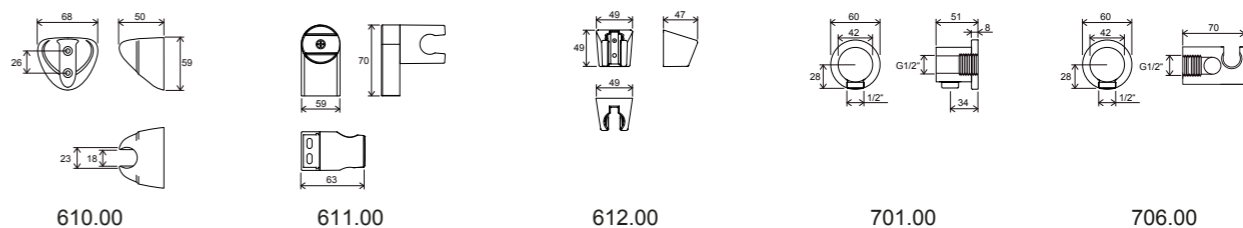

Смесители Rosa

Смеситель для умывальника

Смесители Suzan

Смеситель для биде

Аксессуары для душа

Аксессуары для душа

R-box

**Качественные смесители и аксессуары составляют основу любой ванной комнаты.**