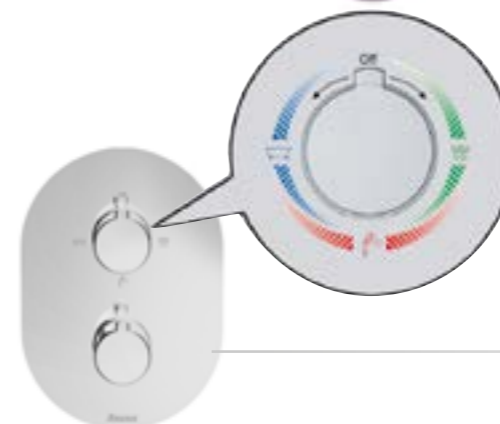

R-box Multi - это универсальный базовый блок для установки термостатического 3-х режимного смесителя скрытого монтажа CR 067.00. Нижняя часть смесителя, встроенная в R-Box, изготовлена из высококачественной латуни, как и верхняя часть. Установка с базовым блоком менее трудоемка, занимает меньше времени с более качественным результатом, а пластиковый корпус базового блока защищает внутреннюю часть корпуса смесителя при монтаже в стену.

Предназначен для 3-х режимного термостатического смесителя скрытого монтажа

Точная и быстрая установка, благодаря двум строительным уровням, встроенным в крышку.

Совместим со всеми стандартными системами трубопровода (полипропилен, медь, металлопласт)

**Максимальная адаптация
R-box обеспечивает установку на глубину 75 - 100 мм**

Базовый блок для смесителей скрытого монтажа

R-box Multi
RB 071.50
Артикул: X070074

цена в €: 97

Термостатический Смеситель скрытого монтажа - 3-х режимный

для R-box Multi 071.50
CR 067.00
Артикул: X070075

цена в €: 217