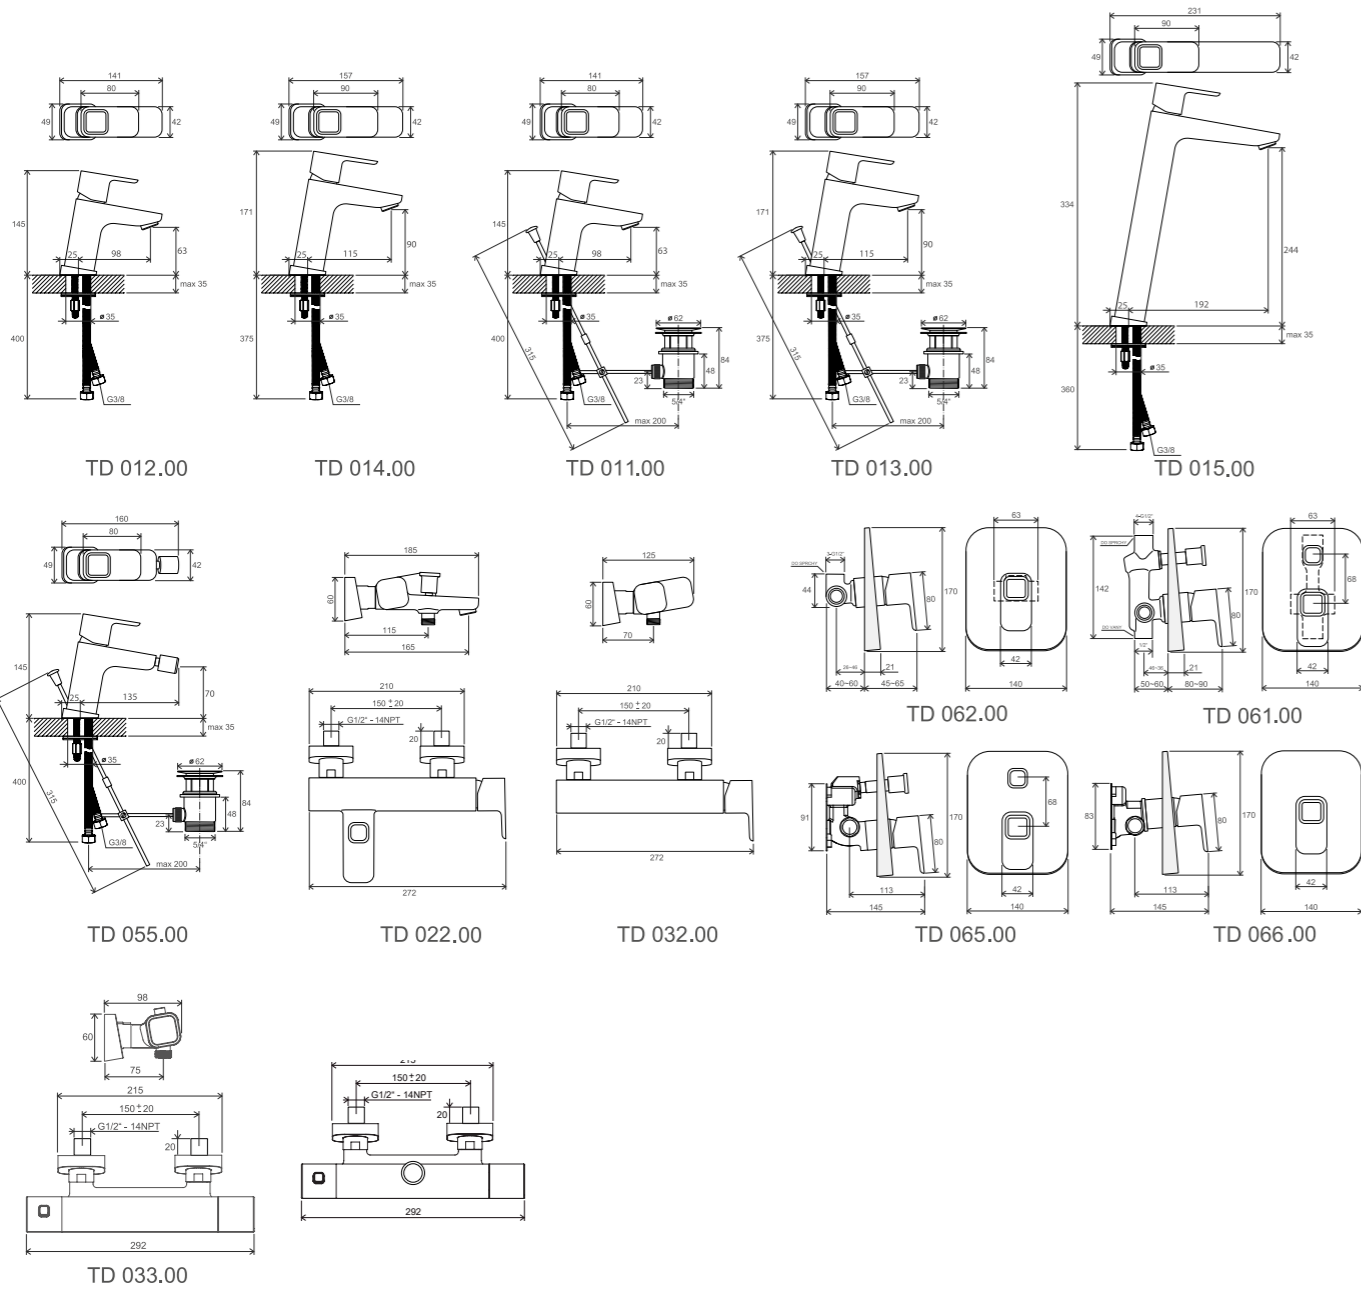

Смесители 10°