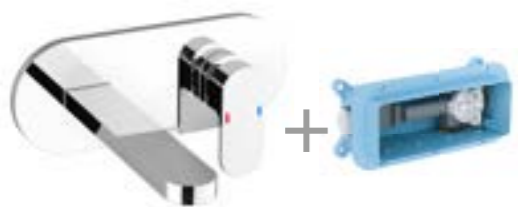

Смеситель скрытого монтажа для умывальника

в комплекте с R-Box, который входит в комплект поставки
CR 019.00
Артикул: X070093

цена в €: 270