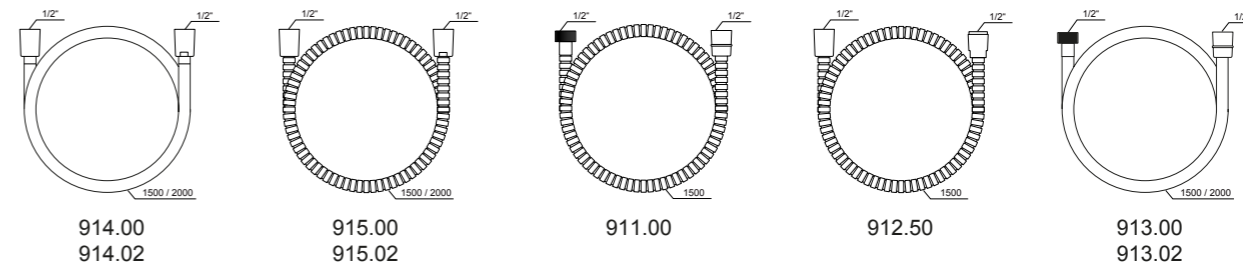

Смесители Rosa

Смеситель для умывальника

Смесители Suzan

Смеситель для биде

Аксессуары для душа

Аксессуары для душа

R-box

**Качественные смесители и аксессуары составляют основу любой ванной комнаты.**