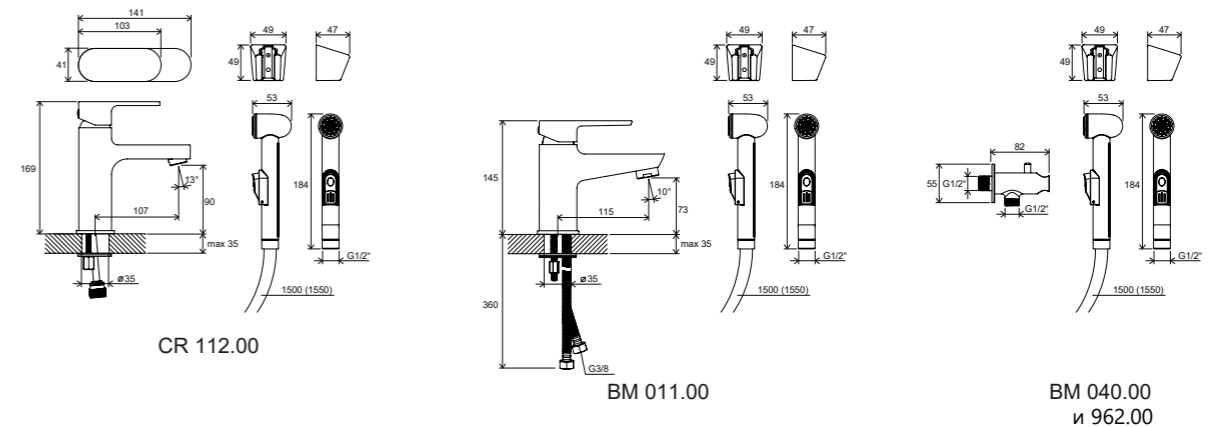

Смесители Rosa

Смеситель для умывальника

Смесители Suzan

Смеситель для биде

Аксессуары для душа

Аксессуары для душа

R-box

**Качественные смесители и аксессуары составляют основу любой ванной комнаты.**