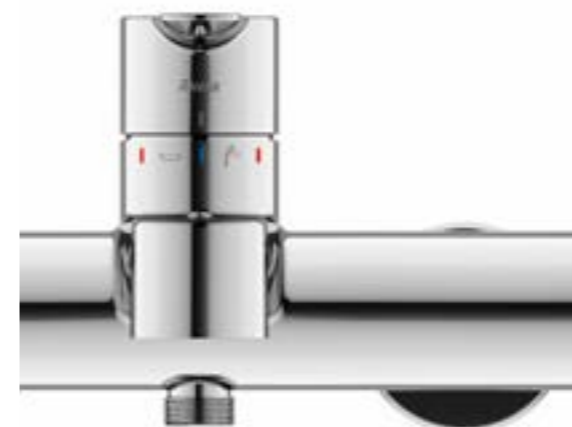

Настенный смеситель для ванн

без гарнитуры
150 mm
PU 022.00/150
Артикул: X070115

цена в €: 196

Передовые решения

Смеситель для ванны PU 022 с уникальной системой управления, без видимого переключателя на ванну/душ. Благодаря поворотному картриджу со встроенным переключателем ванна/душ, смеситель имеет пуристическую чистую форму и способен украсить любую ванную комнату.