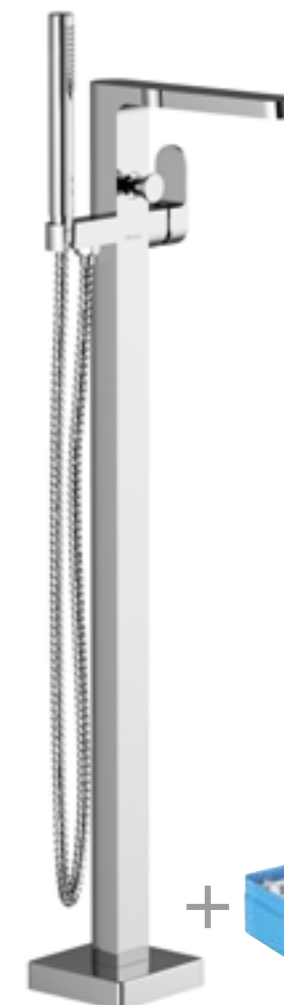

Смеситель для ванн напольный

в комплекте с R-Box, который входит в комплект поставки
CR 080.00
Артикул: X070101

цена в €: 793

5

На смесители Chrome мы предоставляем 5 лет гарантии

30

Керамический картридж диаметром 35 мм протестирован на минимальный срок службы 30 лет.

Простое удаление водного камня

Используйте средство RAVAK Cleaner Chrome для ухода за смесителями, которое не будет разрушать поверхностный слой хрома.