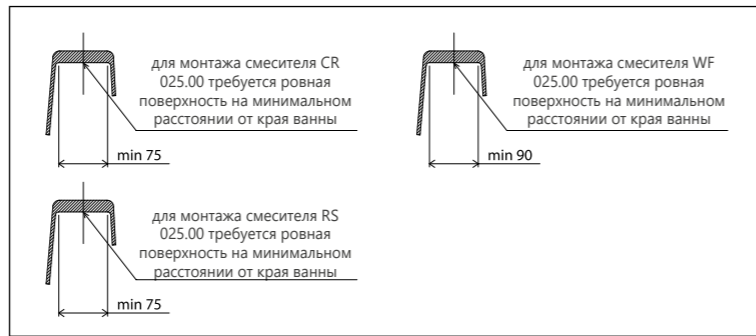

Смесители для ванны

Напольные смесители для ванн

Смесители Neo

Смесители Rosa