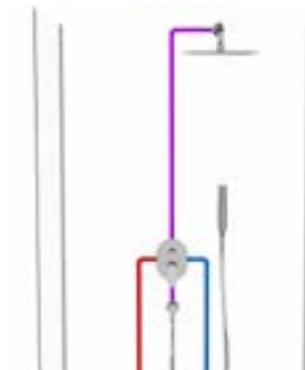

Вывод для ручного и верхнего душа.

Подходящие смесители скрытого монтажа:
Прямой монтаж в стену
RS 061, NO 061, TD 061, TD F 061, CL 061

Использование R-Box RB 070.50
RS 065, NO 065, CR 065, TD 065, TD F 065, CL 065