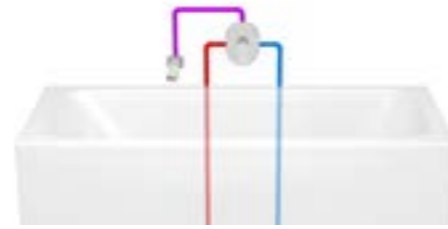

Наполнение через излив.

Подходящие смесители скрытого монтажа:
Прямой монтаж в стену
RS 062, NO 062, TD 062, TD F 062, CL 062, CR 064