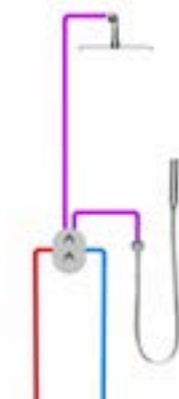

Вывод для ручного и верхнего душа.

Подходящие смесители скрытого монтажа:
Прямой монтаж в стену
CR 063