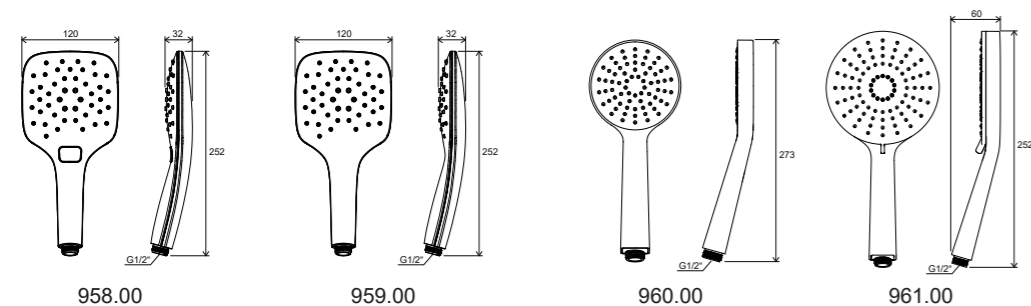

Смесители Rosa

Смеситель для умывальника

Смесители Suzan

Смеситель для биде

Аксессуары для душа

Аксессуары для душа

R-box

**Качественные смесители и аксессуары составляют основу любой ванной комнаты.**