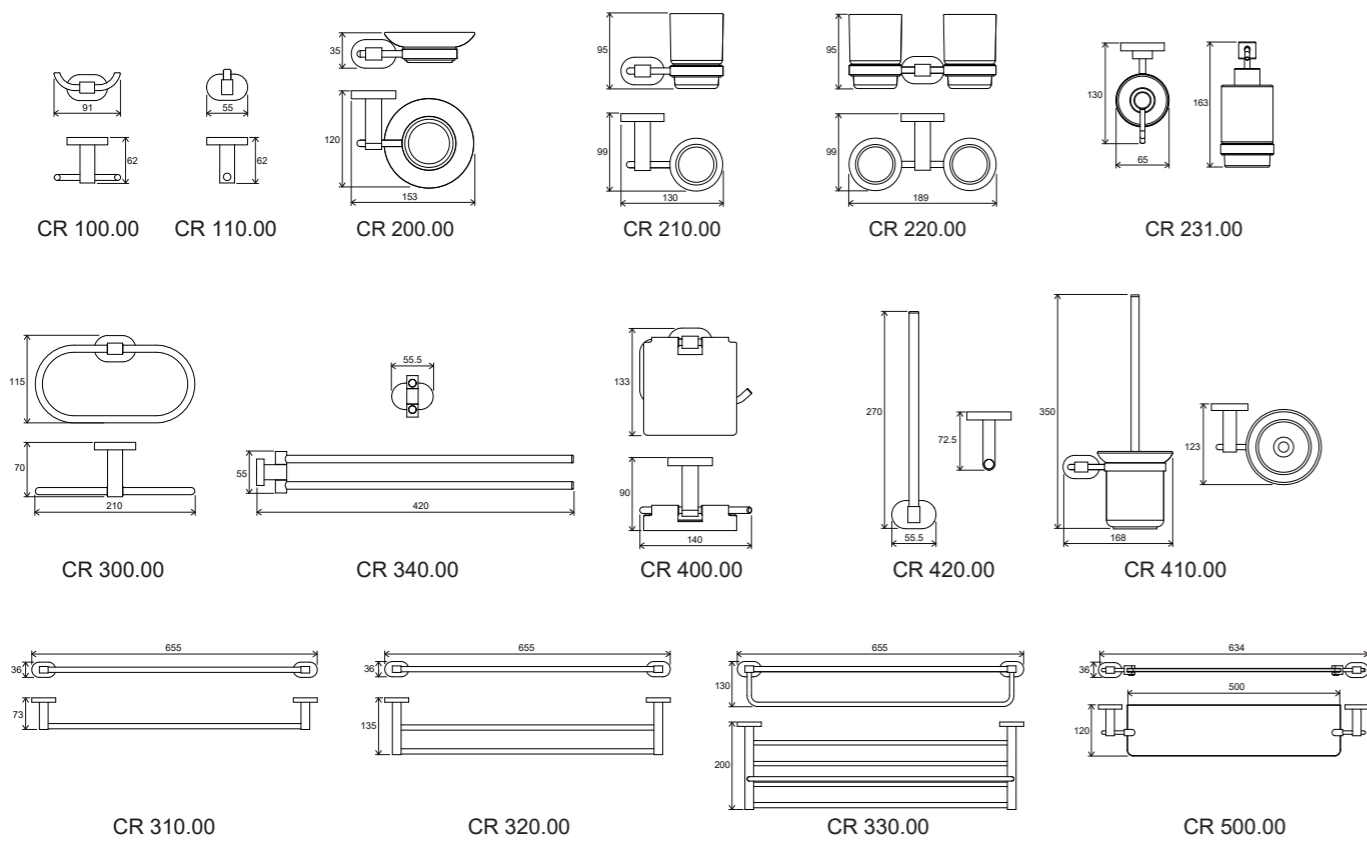

Аксессуары для ванной комнаты Chrome