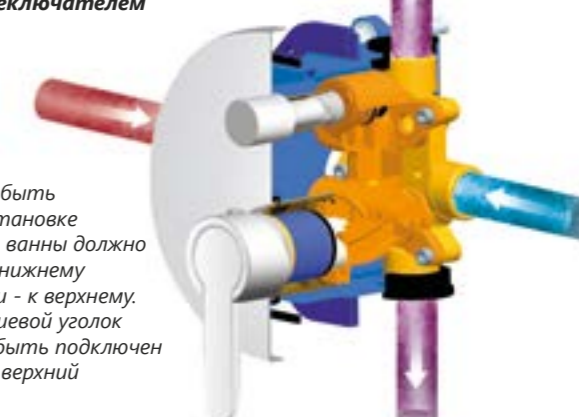

Оба вывода должны быть подключены. При установке на ванну заполнение ванны должно быть подключено к нижнему выводу, а ручной душ - к верхнему. При установке в душевой уголок ручной душ должен быть подключен к нижнему выводу, а верхний - к верхнему выводу.

5 На R-box мы предоставляем гарантию 5 лет.

Используйте средство RAVAK Cleaner Chrome для ухода за смесителями, которое не будет разрушать поверхностный слой хрома.

Переключение ванна / душ осуществляется простым нажатием на переключатель "к стене".