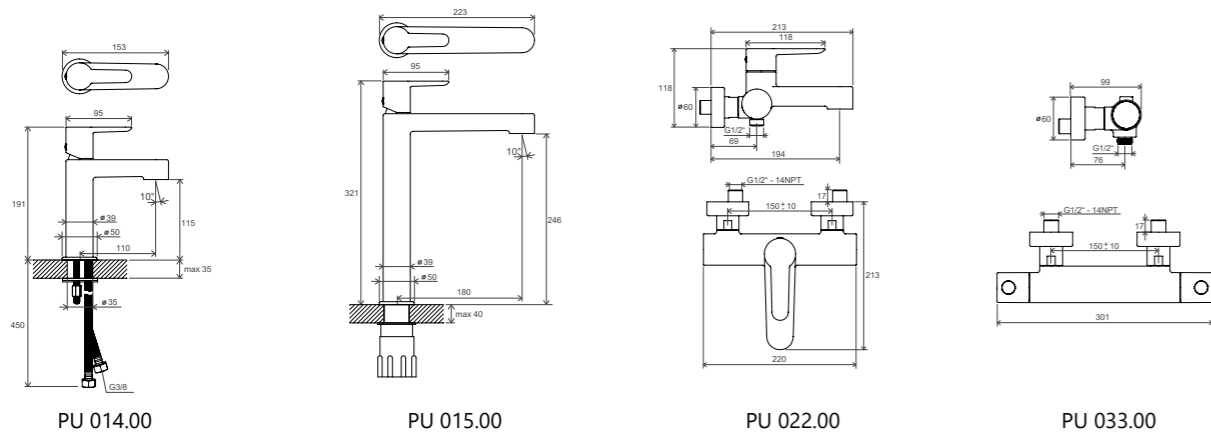

Технические чертежи

Смесители Puri