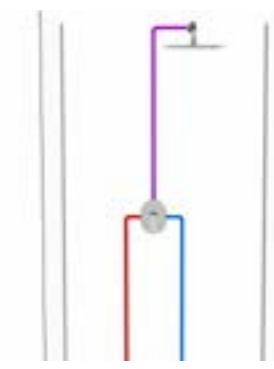

## Применение смесителей скрытого монтажа в душевых уголках

Вывод для ручного душа.

Подходящие смесители скрытого монтажа:  
**Прямой монтаж в стену**  
RS 062, NO 062, TD 062, TD F 062, CL 062, CR 064

**Использование R-Box RB 070.50**  
RS 066, NO 066, CR 066, TD 066, TD F 066, CL 066