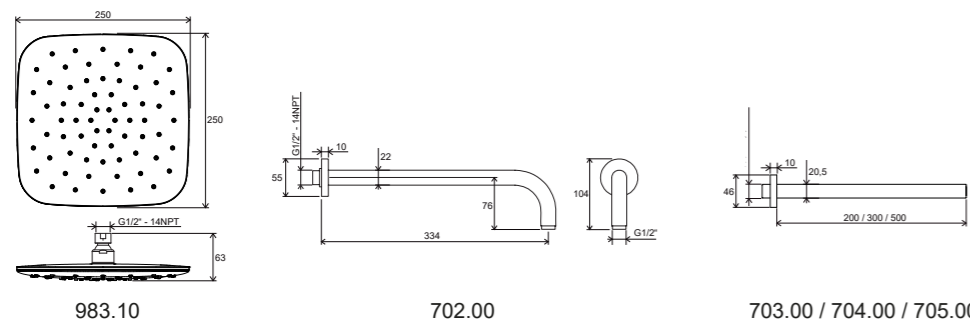

Смесители Rosa

Смеситель для умывальника

Смесители Suzan

Смеситель для биде

Аксессуары для душа

Аксессуары для душа

R-box

**Качественные смесители и аксессуары составляют основу любой ванной комнаты.**