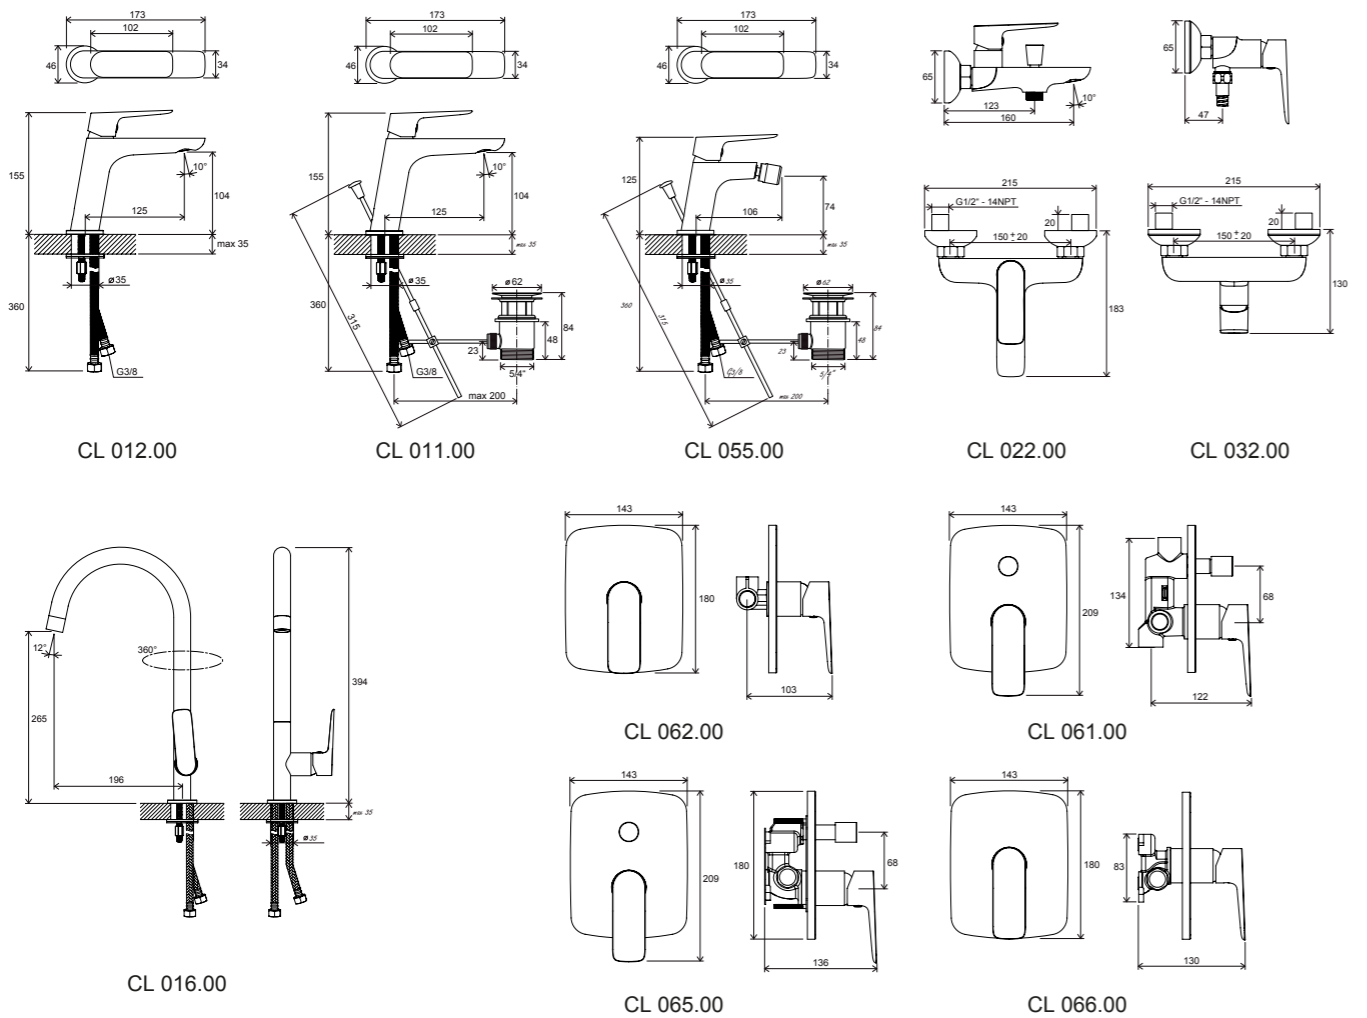

Смесители Classic