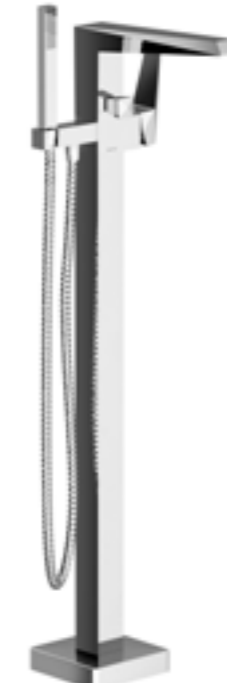

# Напольные смесители для ванн

**Напольный смеситель Chrome для ванн**

CR 080.00  
Артикул: X070101

цена в €: 793

**Напольный смеситель Freedom для ванн**

FM 080.00  
Артикул: X070059

цена в €: 751

**Напольный смеситель Freedom для ванн**