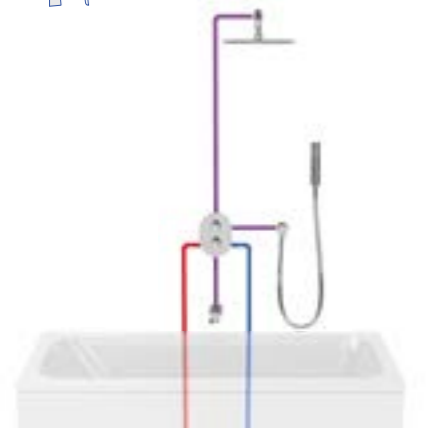

Наполнение через излив в сочетании с ручным душем.

Подходящие смесители скрытого монтажа:
Использование R-Box Multi RB 071.50
CR 067.00