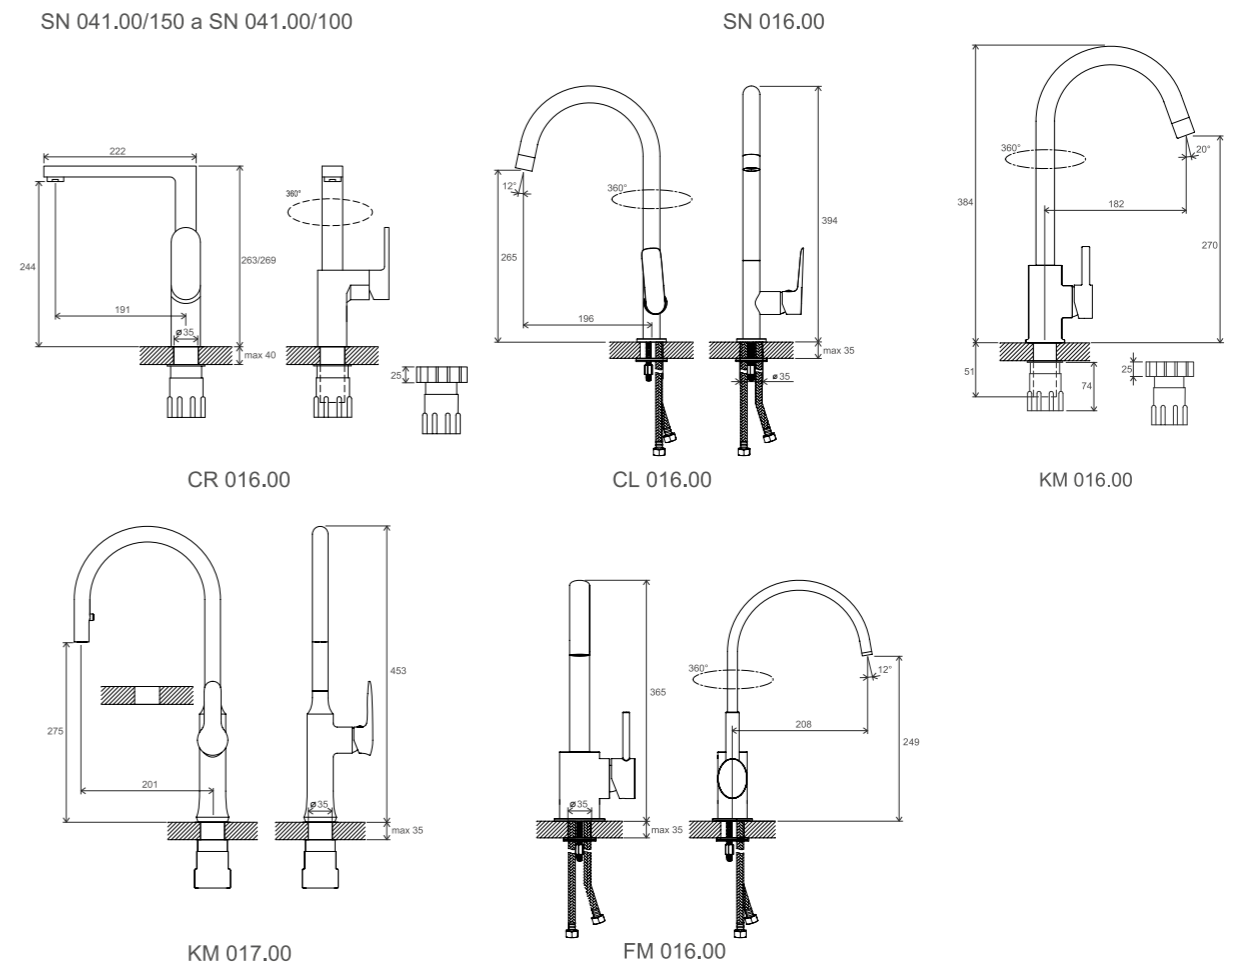

Смесители Rosa

Смеситель для умывальника

Смесители Suzan

Смеситель для биде

Аксессуары для душа

Аксессуары для душа

R-box

**Качественные смесители и аксессуары составляют основу любой ванной комнаты.**