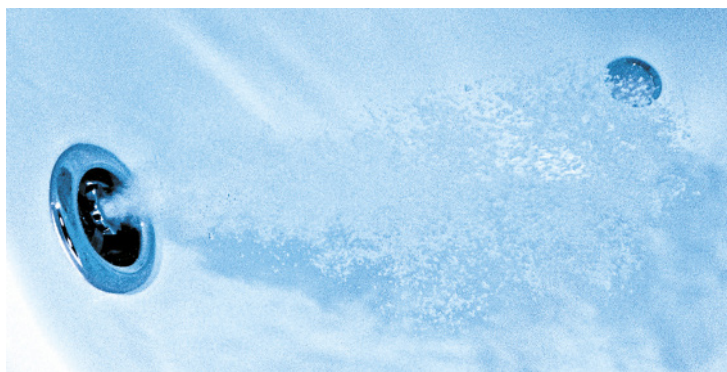

### Hydro

Самый древний вид массажа. Он предназначен для восстановления мышц, улучшения кровообращения мышц и тканей, что придает им упругость. Вода, попадая в ванну, всасывается в систему, проходит через насос и под высоким давлением направляется в ванну с помощью специально расположенных форсунок, направленных на отдельные участки тела. Форсунки, создающие поток воды с воздухом, располагаются в заранее выбранных местах. В случае необходимости, направление потока можно менять вручную. Системы имеют пневматическое и электронное управление.

### Air

Аэромассаж или «пузырьки». Обогащают воду в ванне маленькими воздушными пузырьками. В этой системе воздух проходит через аэрофорсунки, расположенные на дне ванны, и создает приятный эффект пузырьков. Миллионы мелких пузырьков, которые поднимаются на поверхность, действуют на кожу тела как легкий массаж. Аэромассаж оказывает существенное влияние на лимфатическую систему и на давление в крови. Системы имеют пневматическое и электронное управление.