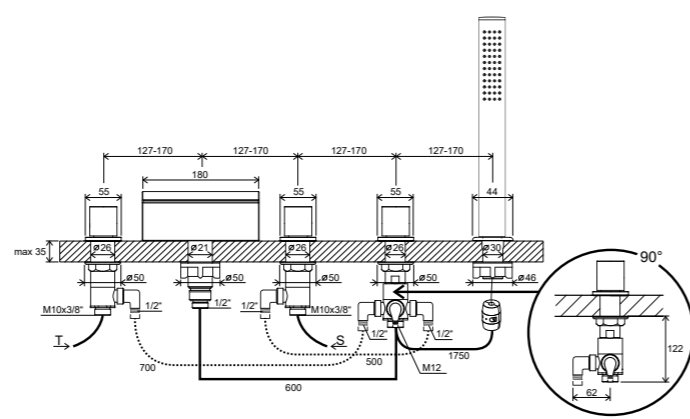

Термостатические смесители Терто

Двойные душевые системы Терто

Смесители для ванны

CR 025.00

WF 025.00

RS 025.00

Напольные смесители для ванн

CR 080.00