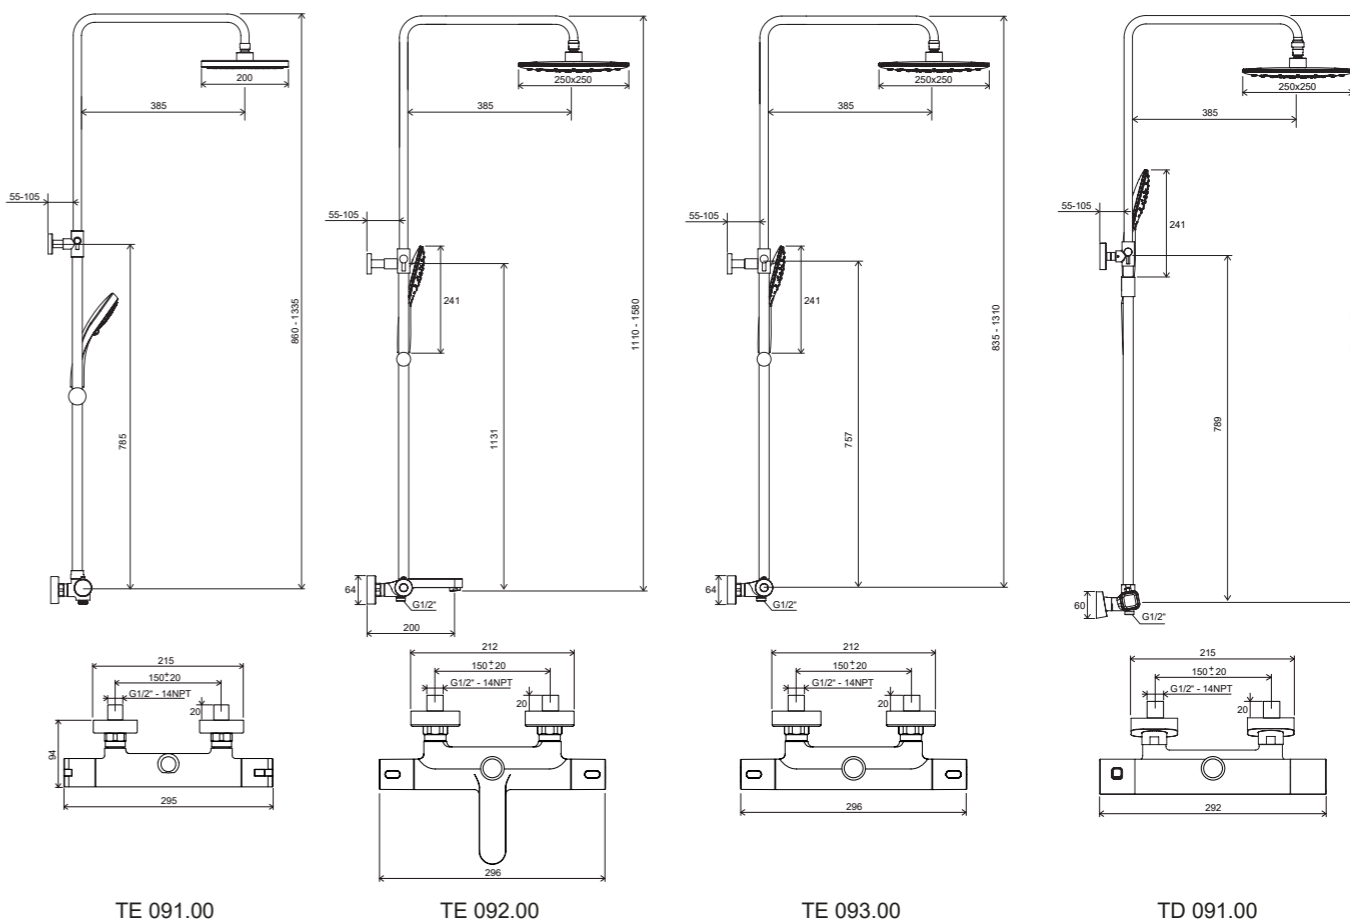

Двойные душевые системы Терто