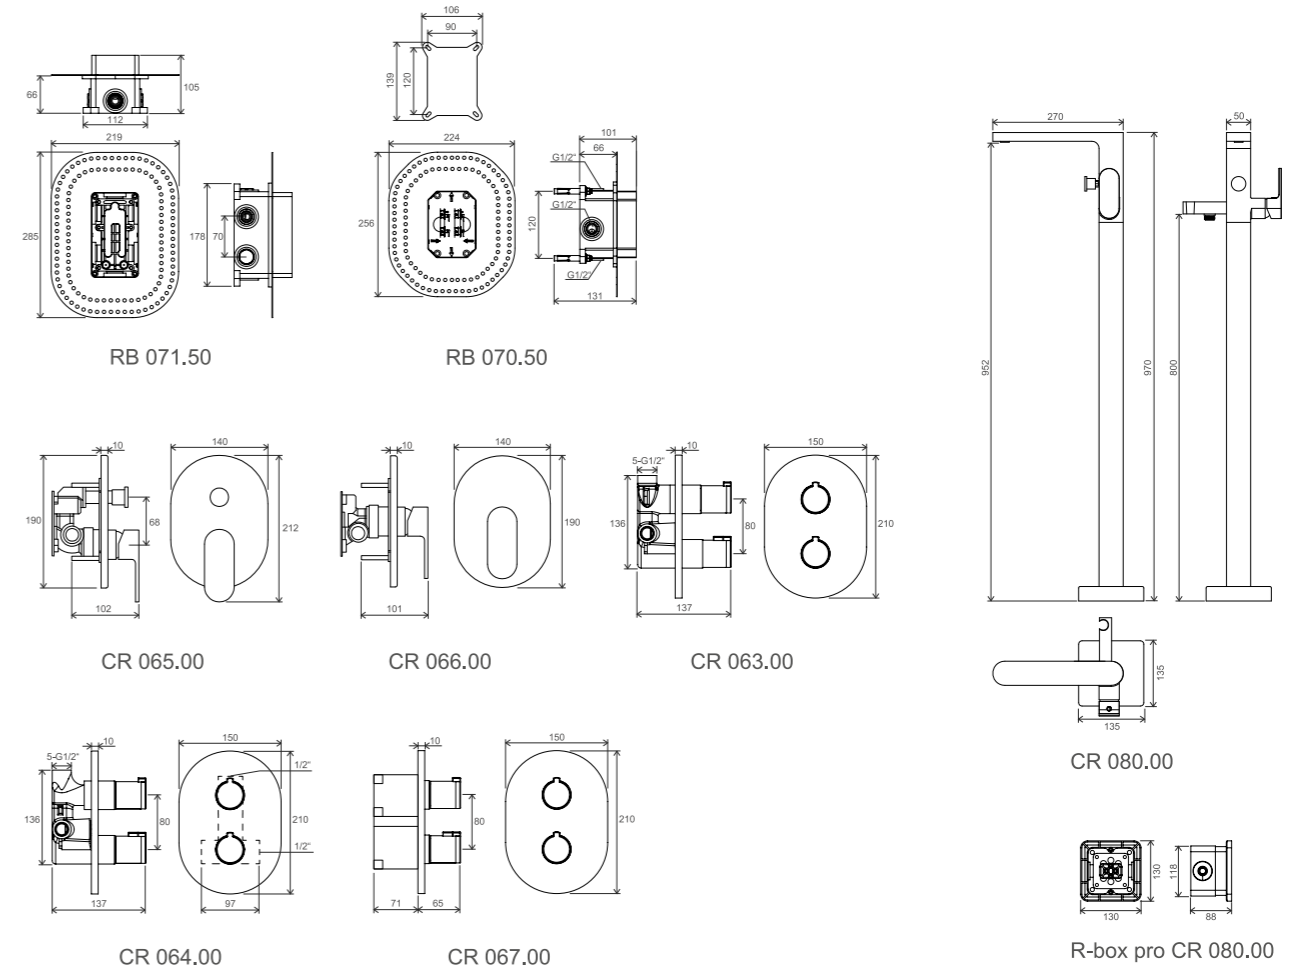

цена в €: 8

Технические чертежи

Смесители Puri

Смесители 10°

Смесители 10° Free

Аксессуары для ванной комнаты 10°

Аксессуары для ванной комнаты Chrome

Смесители Classic