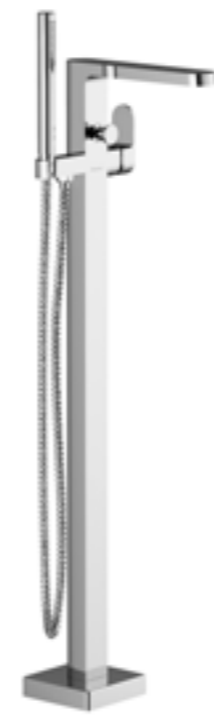

Напольные смесители для ванн

Напольный смеситель Chrome для ванн

CR 080.00
Артикул: X070101

цена в €: 793