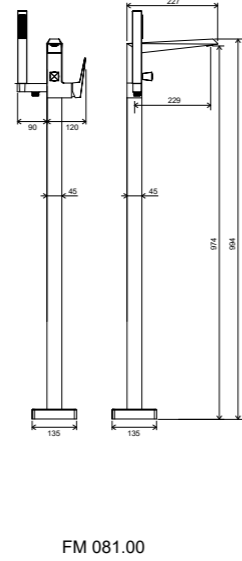

Смесители для ванны

Напольные смесители для ванн

FM 081.00

Смесители Neo

Смесители Rosa