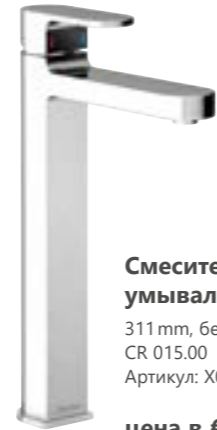

цена в €: 153

Смеситель для умывальника
311 mm, без донного клапана
CR 015.00
Артикул: X070100

цена в €: 227

Смеситель скрытого монтажа для умывальника
в комплекте с R-Box, который входит в комплект поставки
CR 019.00
Артикул: X070093