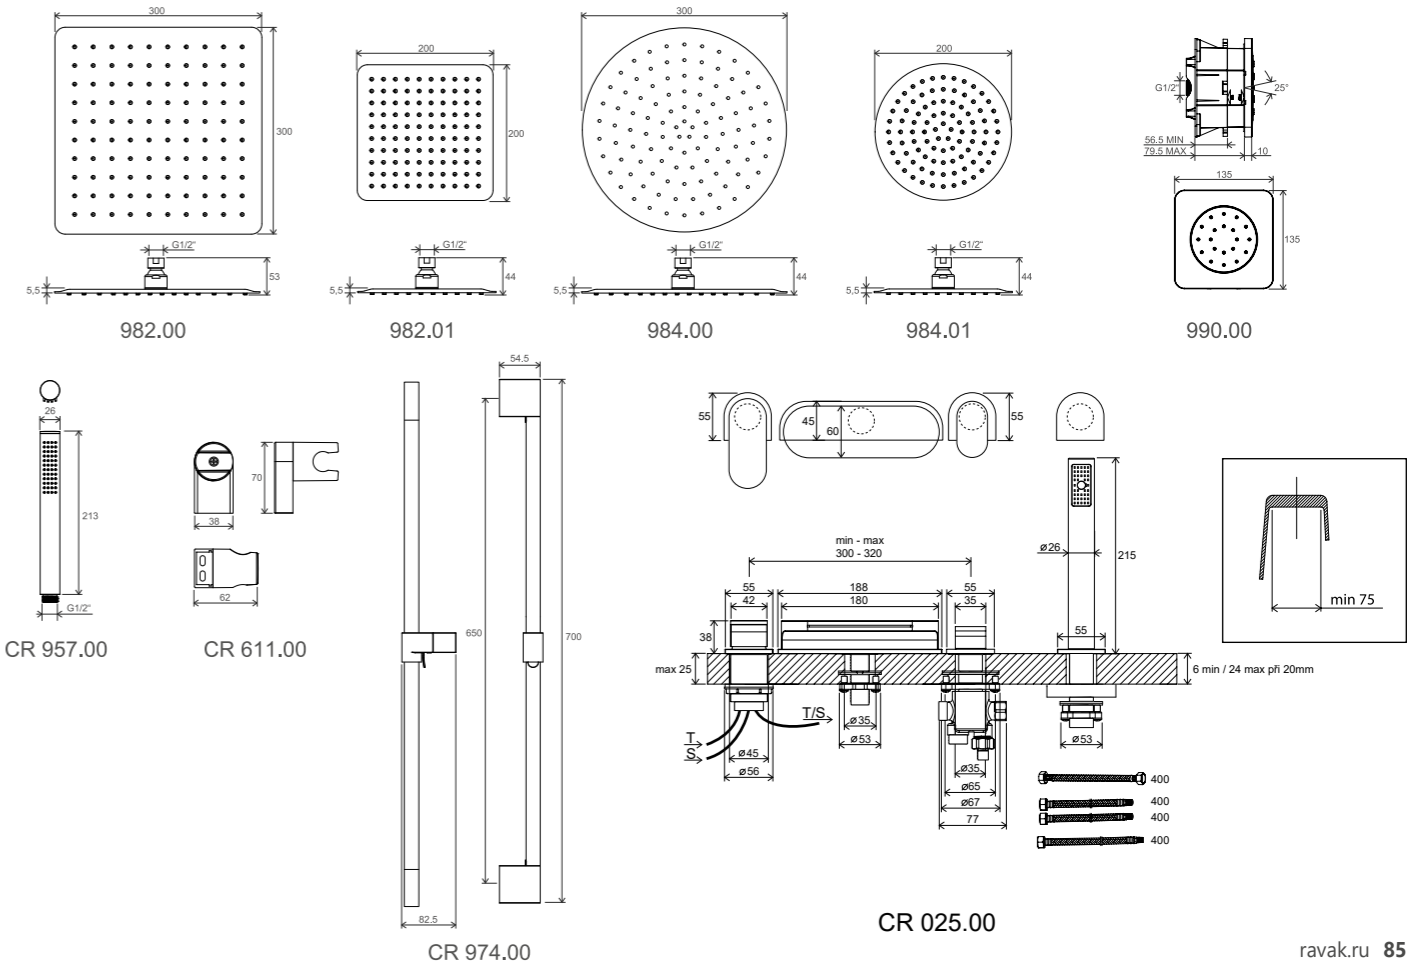

цена в €: 8

Технические чертежи

Смесители Puri

Смесители 10°

Смесители 10° Free

Аксессуары для ванной комнаты 10°

Аксессуары для ванной комнаты Chrome

Смесители Classic