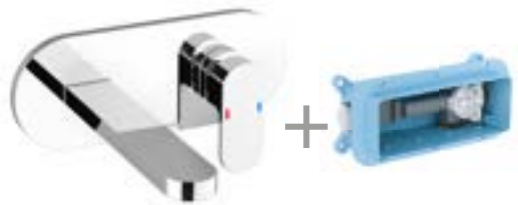

Смеситель скрытого монтажа для умывальника
в комплекте с R-Box, который входит в комплект поставки
CR 019.00
Артикул: X070093

цена в €: 270