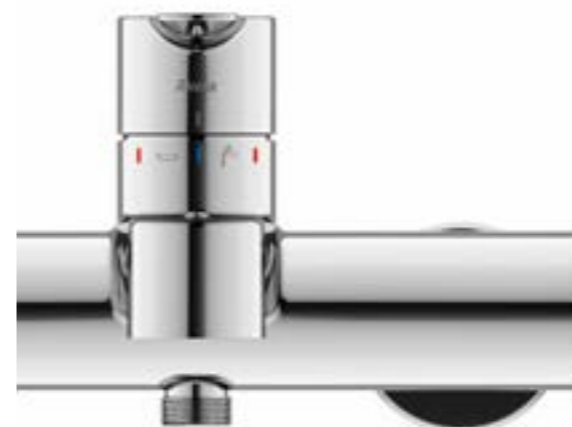

Передовые решения

Смеситель для ванны PU 022 с уникальной системой управления, без видимого переключателя на ванну/душ. Благодаря поворотному картриджу со встроенным переключателем ванна/душ, смеситель имеет пуристическую чистую форму и способен украсить любую ванную комнату.

Регулируемый аэратор – Neoperl®

Позволяет регулировать направление потока воды по мере необходимости.

FLEXIFLOW