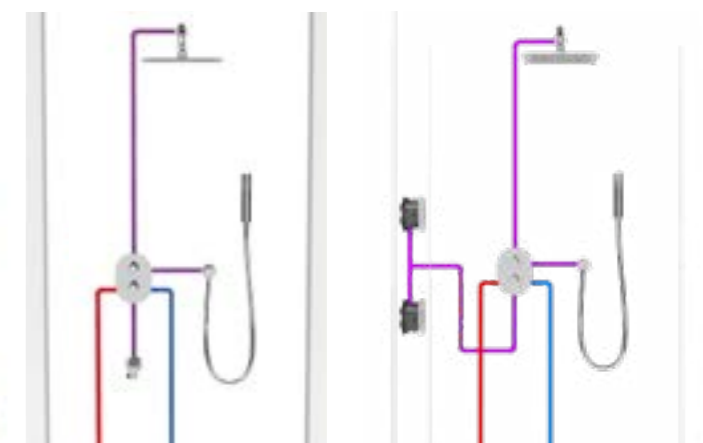

R-box Multi - это универсальный базовый блок для установки термостатического 3-х режимного смесителя скрытого монтажа CR 067.00. Нижняя часть смесителя, встроенная в R-Box, изготовлена из высококачественной латуни, как и верхняя часть. Установка с базовым блоком менее трудоемка, занимает меньше времени с более качественным результатом, а пластиковый корпус базового блока защищает внутреннюю часть корпуса смесителя при монтаже в стену.

Предназначен для 3-х режимного термостатического смесителя скрытого монтажа

Точная и быстрая установка, благодаря двум строительным уровням, встроенным в крышку.

Совместим со всеми стандартными системами трубопровода (полипропилен, медь, металлопласт)

Максимальная адаптация
R-box обеспечивает установку на глубину 75 - 100 мм

Базовый блок для смесителей скрытого монтажа

R-box Multi
RB 071.50
Артикул: X070074

цена в €: 97

Термостатический Смеситель скрытого монтажа - 3-х режимный

для R-box Multi 071.50
CR 067.00
Артикул: X070075

цена в €: 217