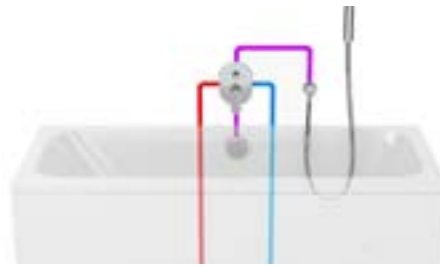

Наполнение через перелив в сочетании с ручным душем

Подходящие смесители скрытого монтажа:
Прямой монтаж в стену
RS 061, NO 061, TD 061, TD F 061, CL 061

Использование R-Box RB 070.50
RS 065, NO 065, CR 065, TD 065, TD F 065, CL 065