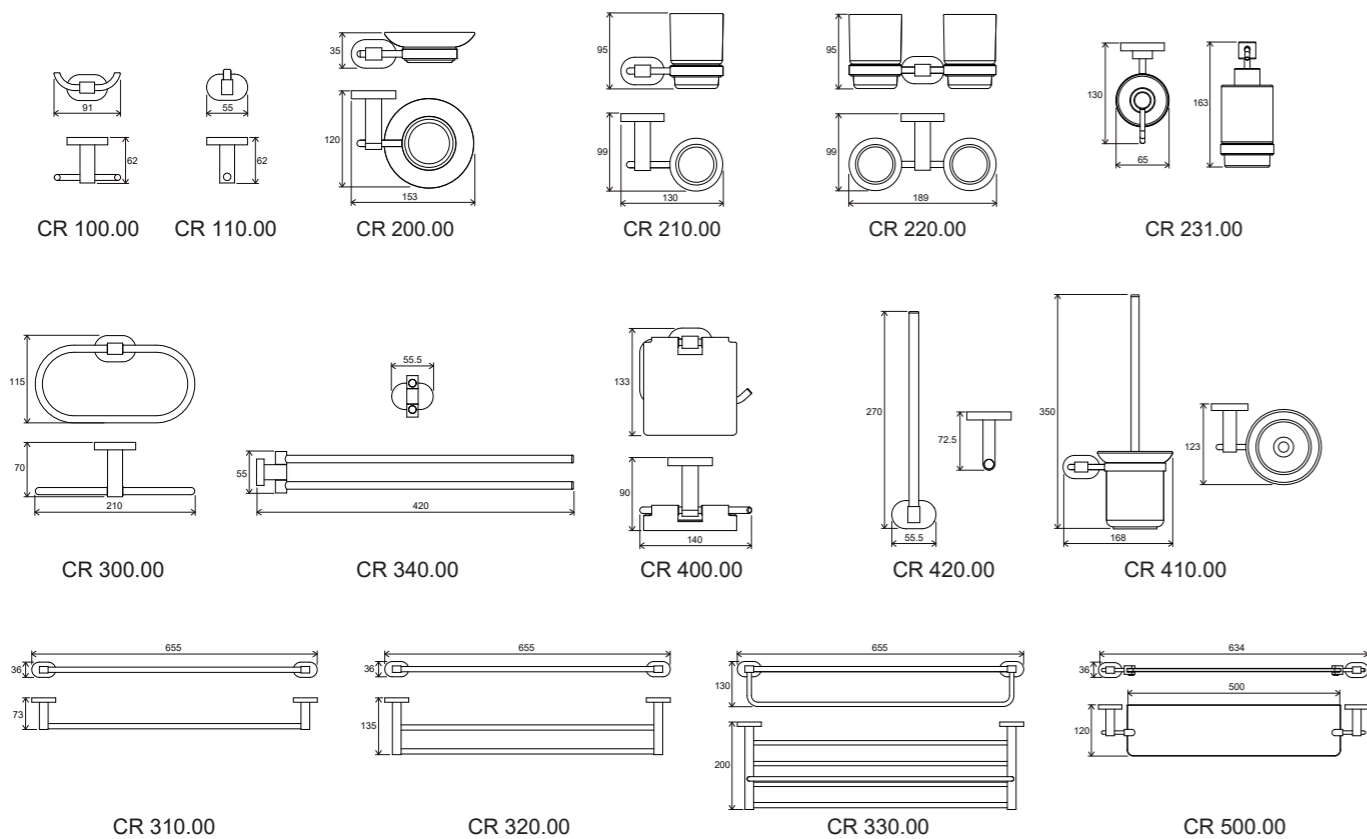

цена в €: 8

Технические чертежи

Смесители Puri

Смесители 10°

Смесители 10° Free

Аксессуары для ванной комнаты 10°

Аксессуары для ванной комнаты Chrome

Смесители Classic