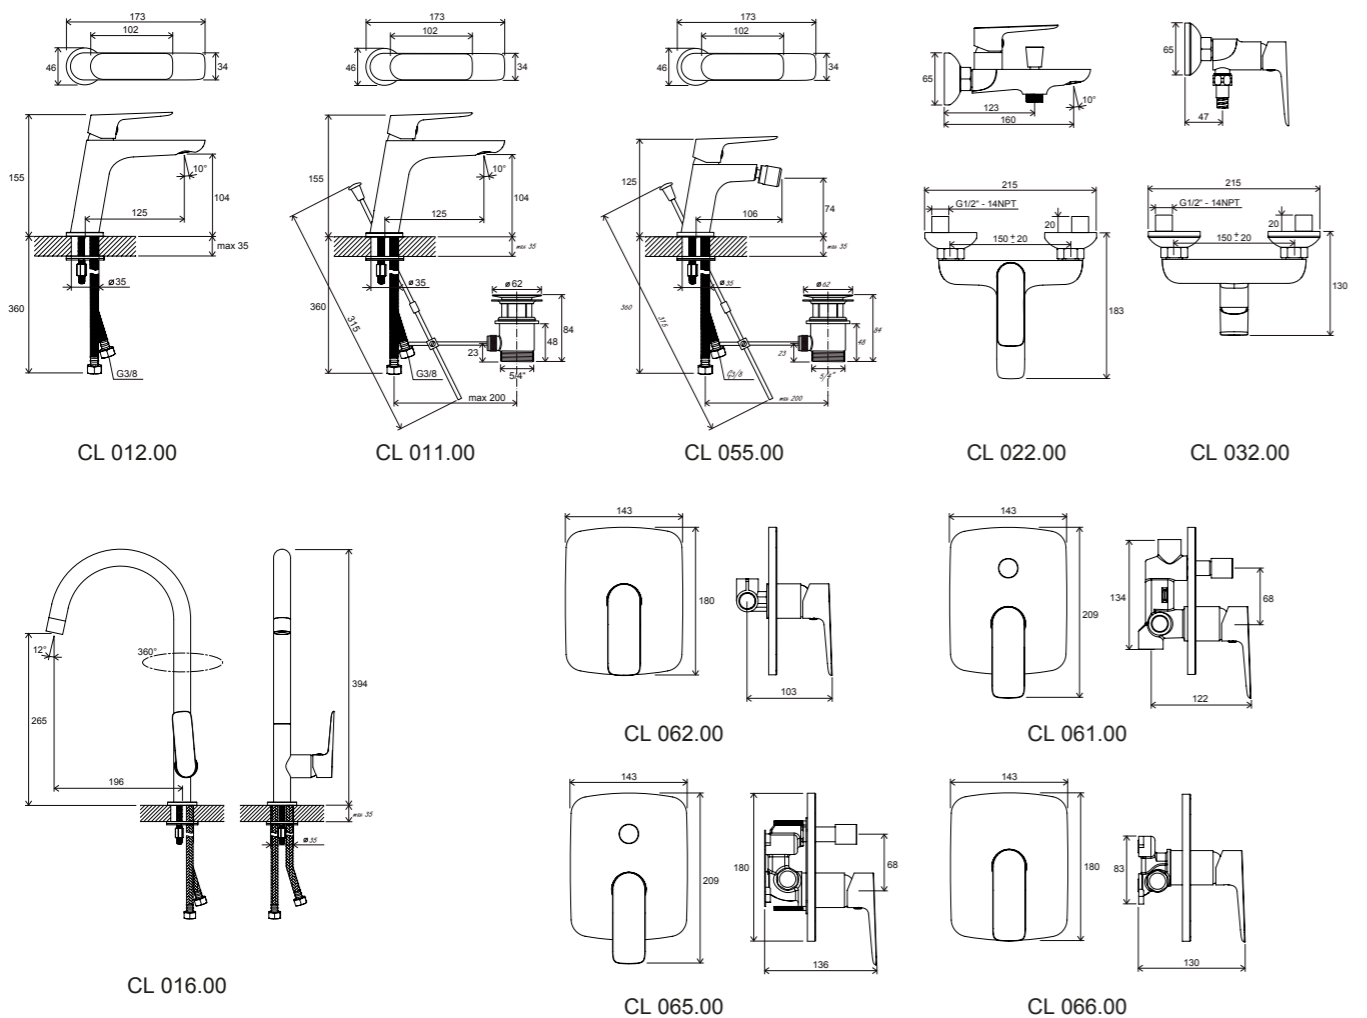

цена в €: 8

Технические чертежи

Смесители Puri

Смесители 10°

Смесители 10° Free

Аксессуары для ванной комнаты 10°

Аксессуары для ванной комнаты Chrome

Смесители Classic