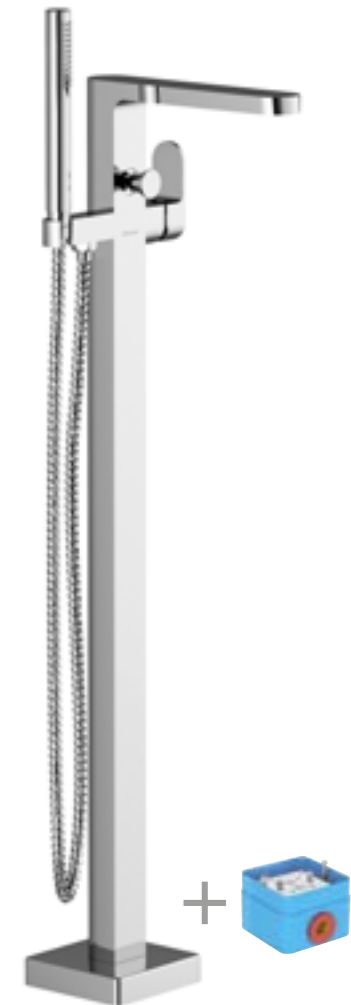

Смеситель для ванн напольный
в комплекте с R-Box, который входит в комплект поставки
CR 080.00
Артикул: X070101

цена в €: 793

5 На смесители Chrome мы предоставляем 5 лет гарантии

30 Керамический картридж диаметром 35 мм протестирован на минимальный срок службы 30 лет.

Простое удаление водного камня

Используйте средство RAVAK Cleaner Chrome для ухода за смесителями, которое не будет разрушать поверхностный слой хрома.