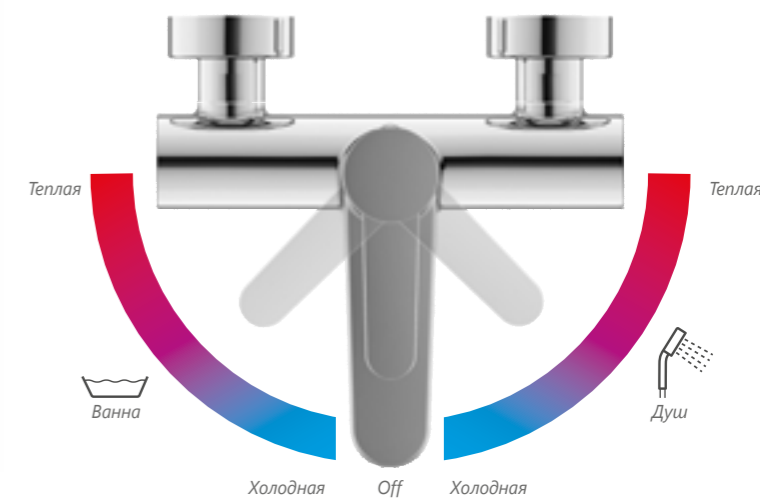

Регулируемый аэратор – Neoperl®

Позволяет регулировать направление потока воды по мере необходимости.

FLEXIFLOW

Настенный смеситель для ванн

без гарнитуры
150 mm
PU 022.00/150
Артикул: X070115

цена в €: 196

Ванна/душ

Температура воды и вид использования (ванна/душ) можно контролировать простым поворотом рычага.

Design Kryštof Nosál

Идет Вам навстречу

10°

Современный дизайн и не только! Смесители и аксессуары 10° наклонены ближе к рукам, удобны при использовании и имеют оригинальный стиль.