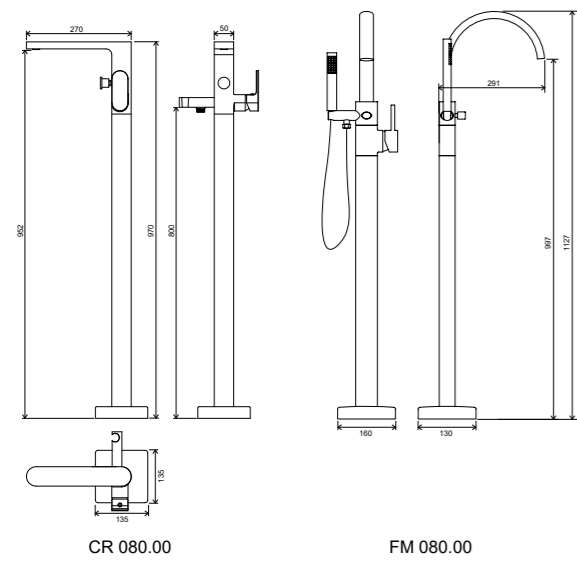

Напольные смесители для ванн

CR 080.00

FM 080.00