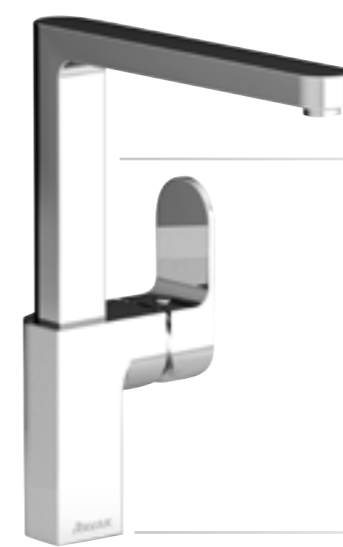

5

На смесители мы предоставляем 5 лет гарантии.

RAVAK Cleaner Chrome

Специальное мягкое очищающее средство без содержания хлора.

EasyClean

Простое удаление водного камня

Смесители для кухни

Смеситель для умывальника / кухонной мойки
CR 016.00
Артикул: X070054