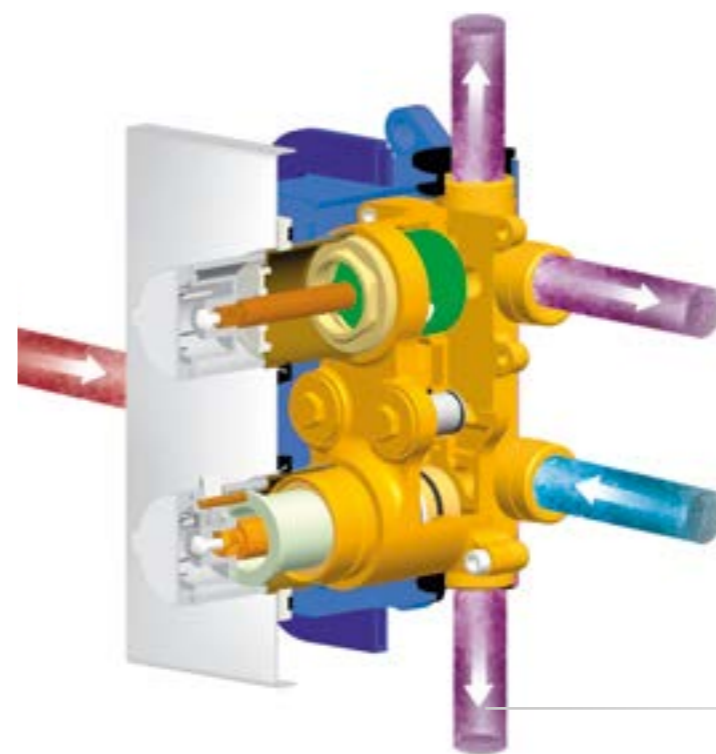

R-box Multi - это универсальный базовый блок для установки термостатического 3-х режимного смесителя скрытого монтажа CR 067.00. Нижняя часть смесителя, встроенная в R-Box, изготовлена из высококачественной латуни, как и верхняя часть. Установка с базовым блоком менее трудоемка, занимает меньше времени с более качественным результатом, а пластиковый корпус базового блока защищает внутреннюю часть корпуса смесителя при монтаже в стену.

Предназначен для 3-х режимного термостатического смесителя скрытого монтажа

Точная и быстрая установка, благодаря двум строительным уровням, встроенным в крышку.

Совместим со всеми стандартными системами трубопровода (полипропилен, медь, металлопласт)

Максимальная адаптация
R-box обеспечивает установку на глубину 75 - 100 мм

Базовый блок для смесителей скрытого монтажа

R-box Multi
RB 071.50
Артикул: X070074

цена в €: 97

Термостатический Смеситель скрытого монтажа - 3-х режимный

для R-box Multi 071.50
CR 067.00
Артикул: X070075

цена в €: 217