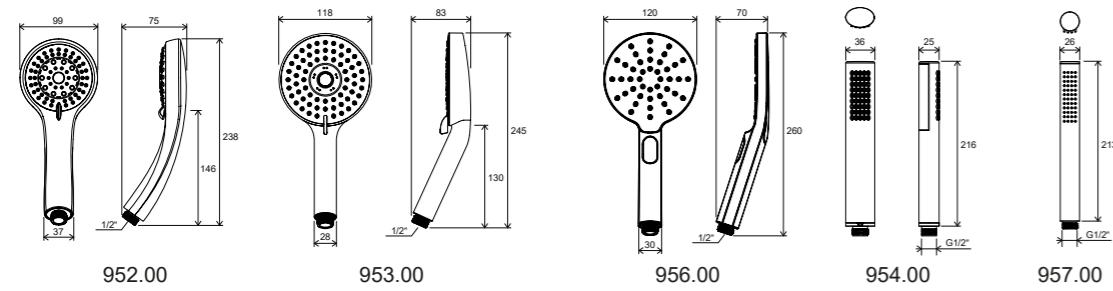

Аксессуары для душа