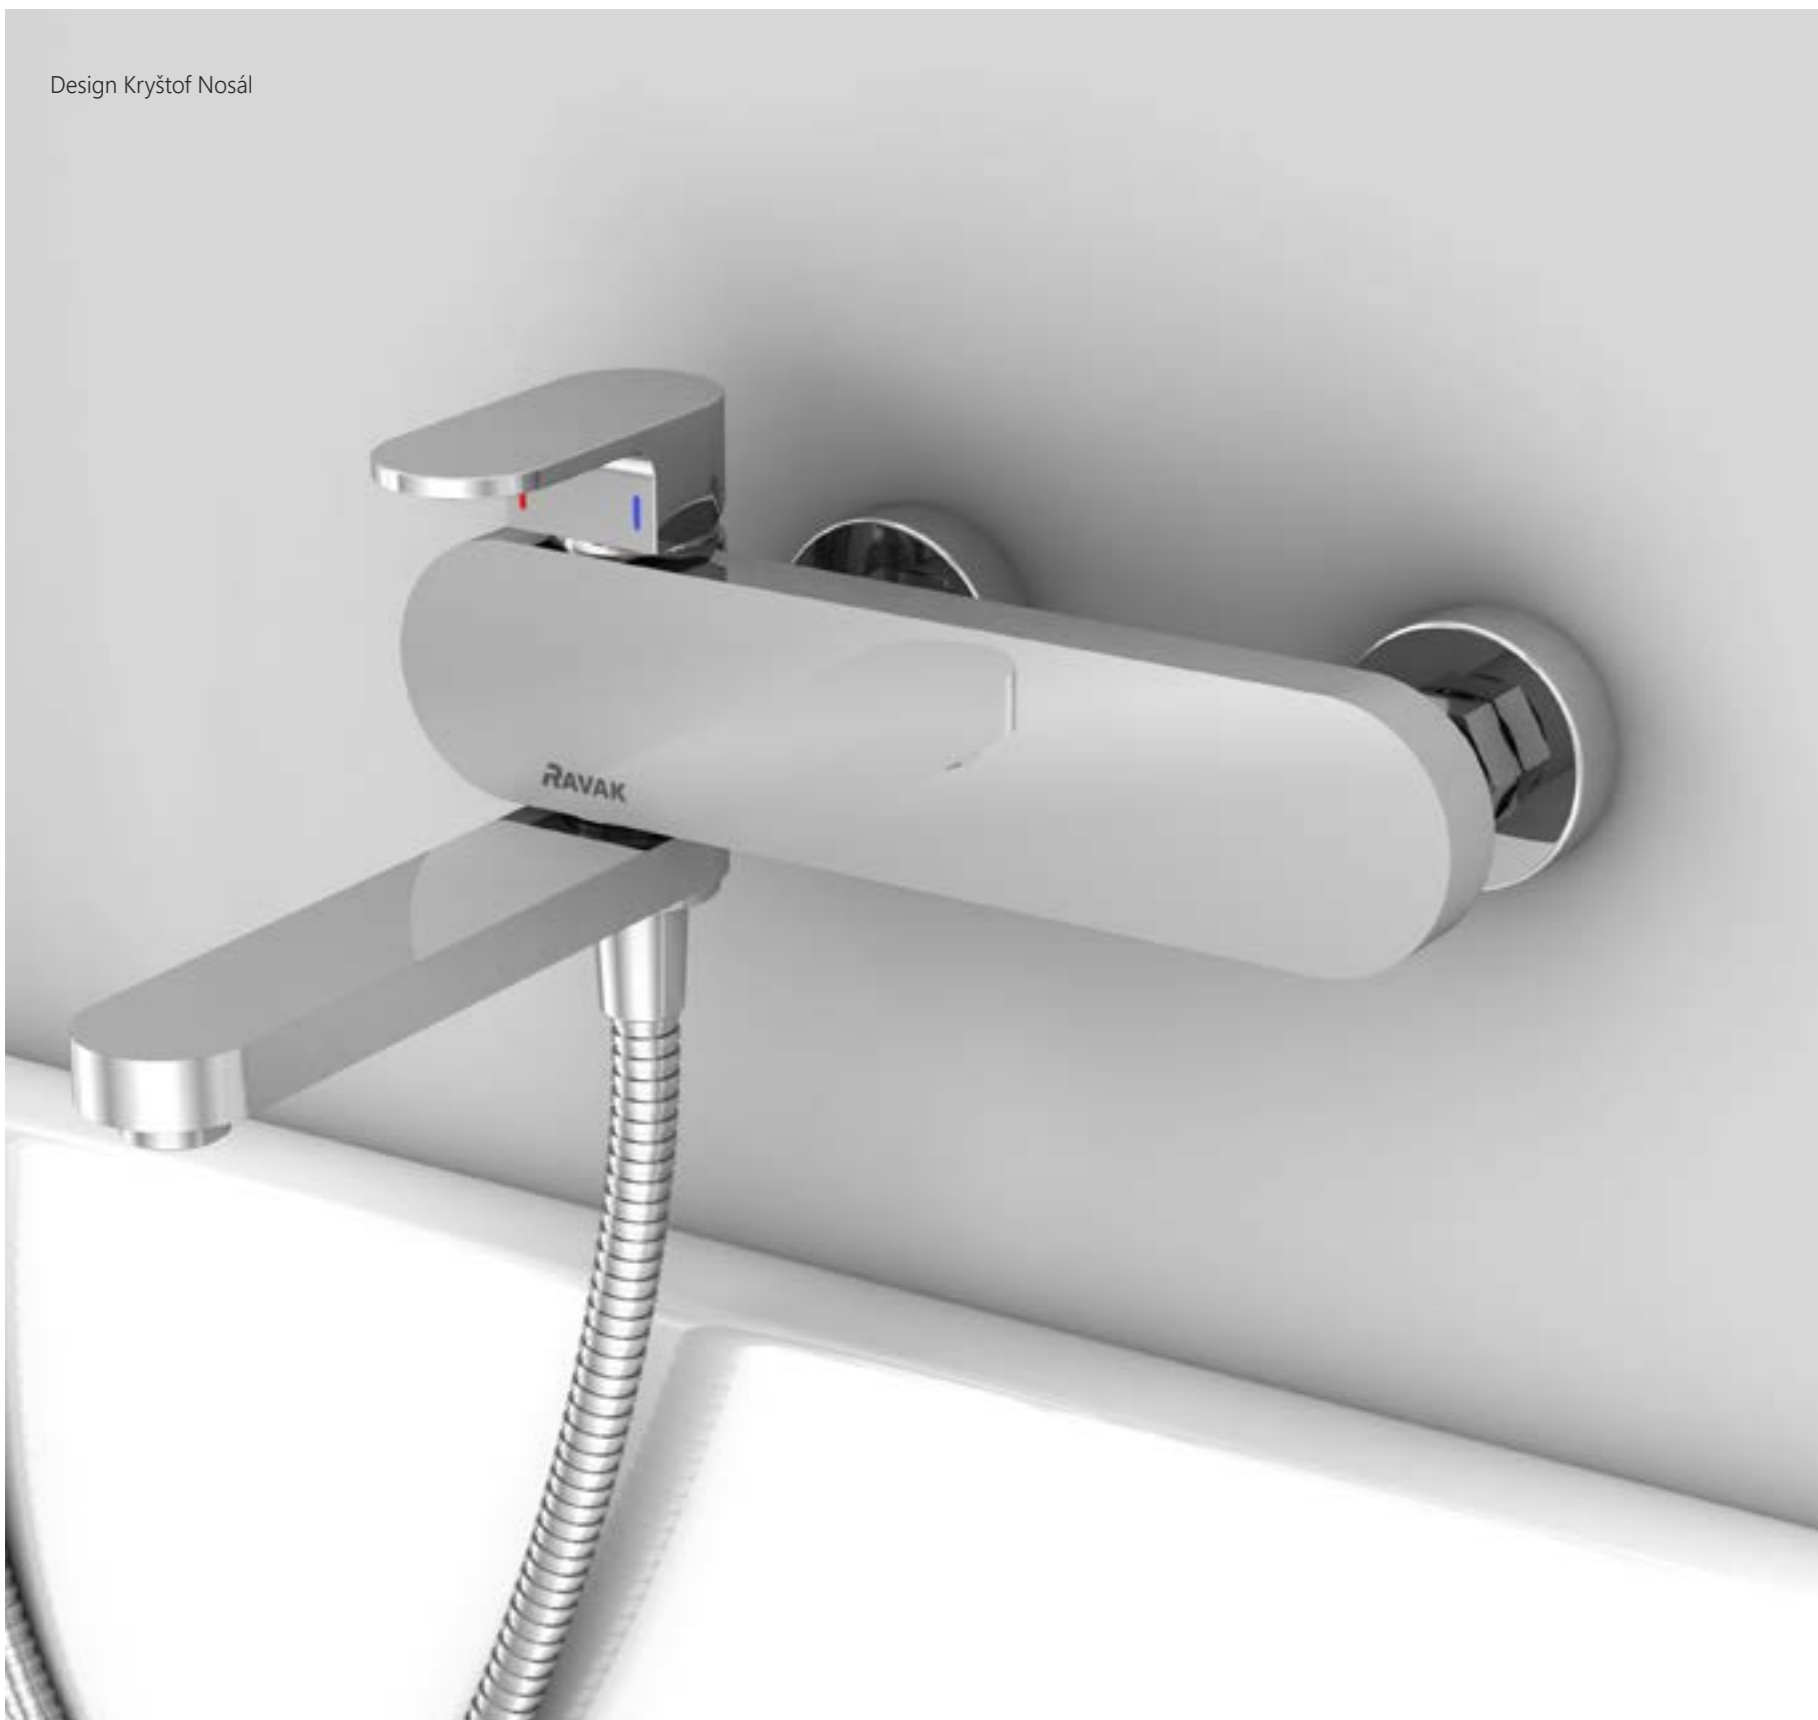

Design Kryštof Nosál

Продуманно до деталей

Chrome

Полный ассортимент смесителей с аксессуарами для ванной комнаты Chrome прекрасно дополняют остальные компоненты всей концепции Chrome.

Наши изделия содержат инновационные технологические решения, такие как - система CoolFeel, которая предохраняет корпус смесителя от нагревания - встроенный переключатель ванна/душ - регулируемый аэратор - поворот изливов смесителей для кухонных моек на 360° - система быстрого монтажа EasyFix

Благодаря отличительному и чистому дизайну, смесители и аксессуары Chrome будут украшением Вашей ванной комнаты.