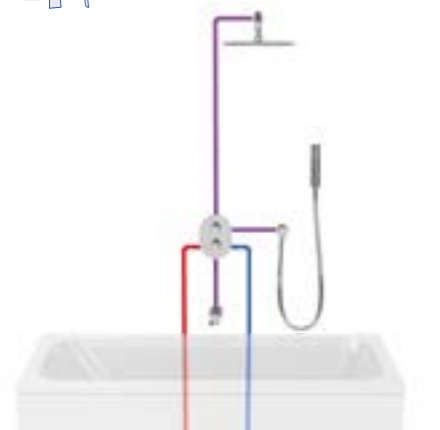

Наполнение через излив в сочетании с ручным душем.

Подходящие смесители скрытого монтажа:
Использование R-Box Multi RB 071.50
CR 067.00