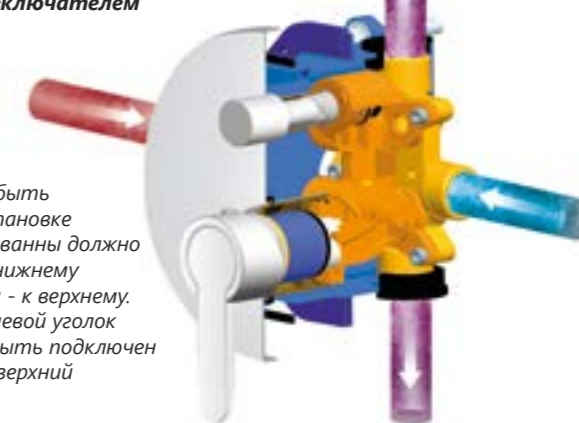

Оба вывода должны быть подключены. При установке на ванну заполнение ванны должно быть подключено к нижнему выводу, а ручной душ - к верхнему. При установке в душевой уголок ручной душ должен быть подключен к нижнему выводу, а верхний - к верхнему выводу.

5 На R-box мы предоставляем гарантию 5 лет.

Используйте средство RAVAK Cleaner Chrome для ухода за смесителями, которое не будет разрушать поверхностный слой хрома.

Переключение ванна / душ осуществляется простым нажатием на переключатель "к стене".