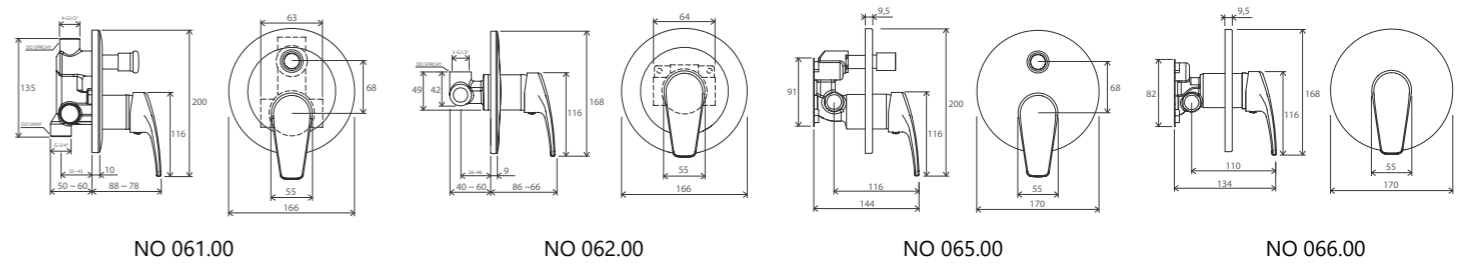

NO 012.00

NO 011.00

NO 055.00

NO 022.00

NO 032.00

NO 061.00

NO 062.00

NO 065.00

NO 066.00

Смесители Rosa