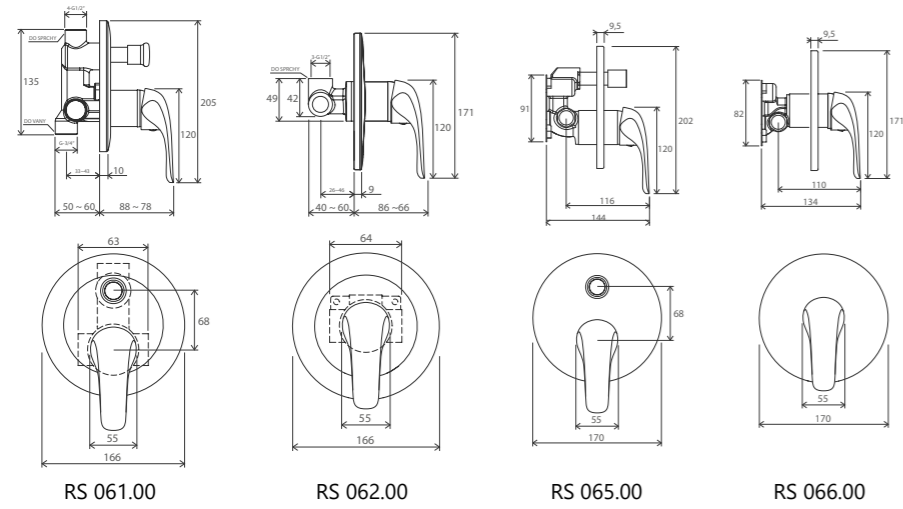

RS 055.00

RS 051.00

RS 022.00

RS 032.00

RS 025.00

Смесители Rosa

Смеситель для умывальника

Смесители Suzan