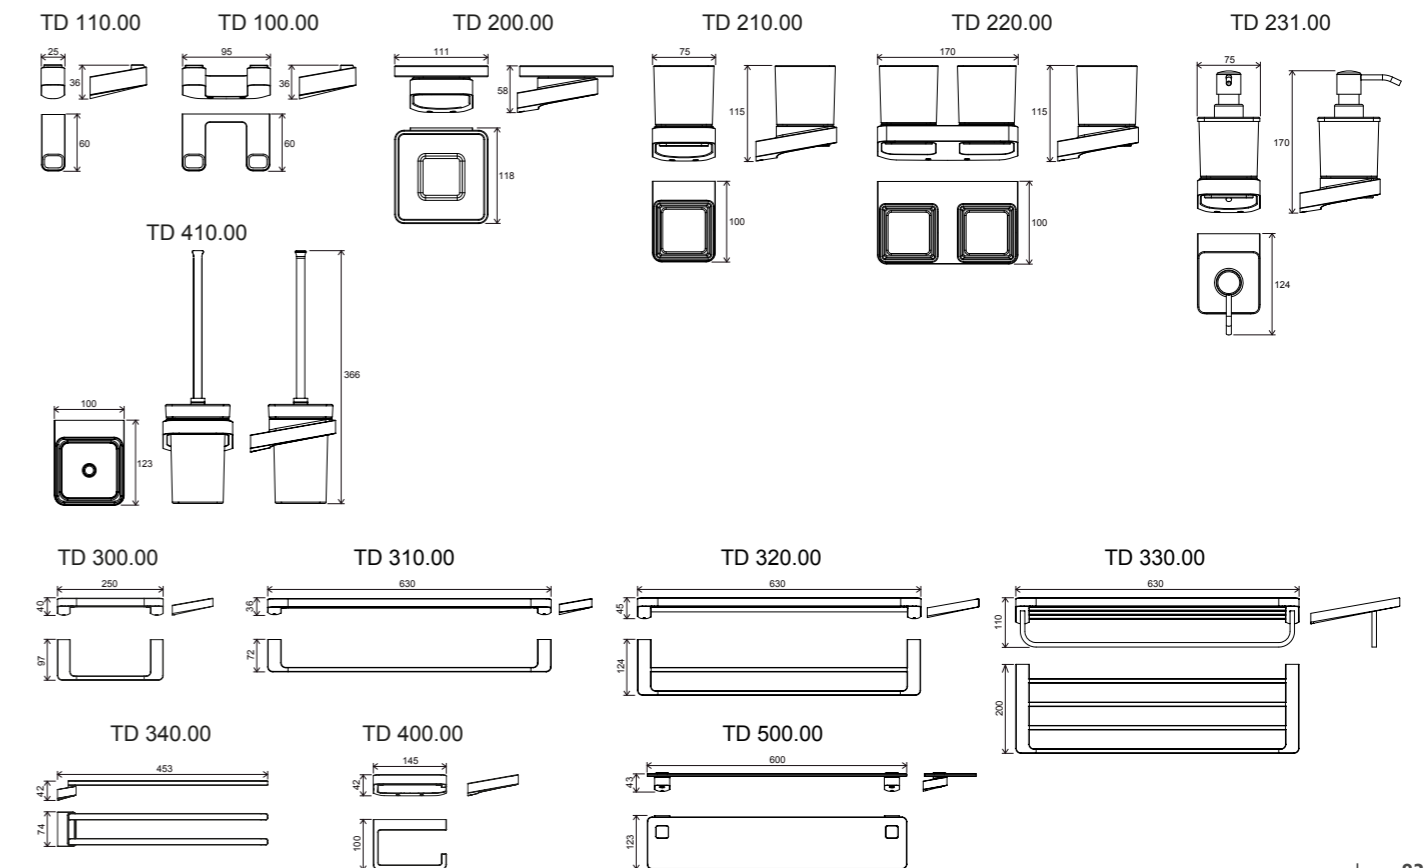

цена в €: 8

Технические чертежи

Смесители Puri

Смесители 10°

Смесители 10° Free

Аксессуары для ванной комнаты 10°

Аксессуары для ванной комнаты Chrome

Смесители Classic