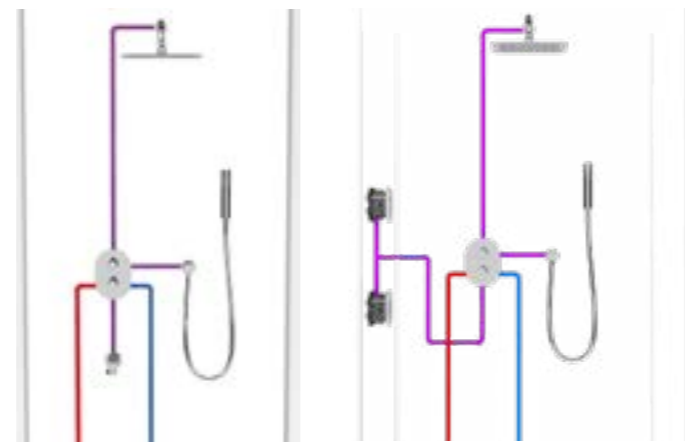

Базовый блок для смесителей скрытого монтажа R-box Multi

RB 071.50
Артикул: X070074

цена в €: 97

Душевая стойка 10°

с термостатическим смесителем и душевой лейкой, 150 mm, верхний душ Air 25 cm x 25 cm, ABS хром пластик, ручной душ chrome - 3 функции TD 091.00/150
Артикул: X070103

цена в €: 449

Регулируемость

Комплект включает в себя 5 регулируемых сегментов для выравнивания неровности стены до 50 мм.

CoolFeel

Размещение управления температурой слева предотвращает чрезмерное нагревание корпуса смесителя.