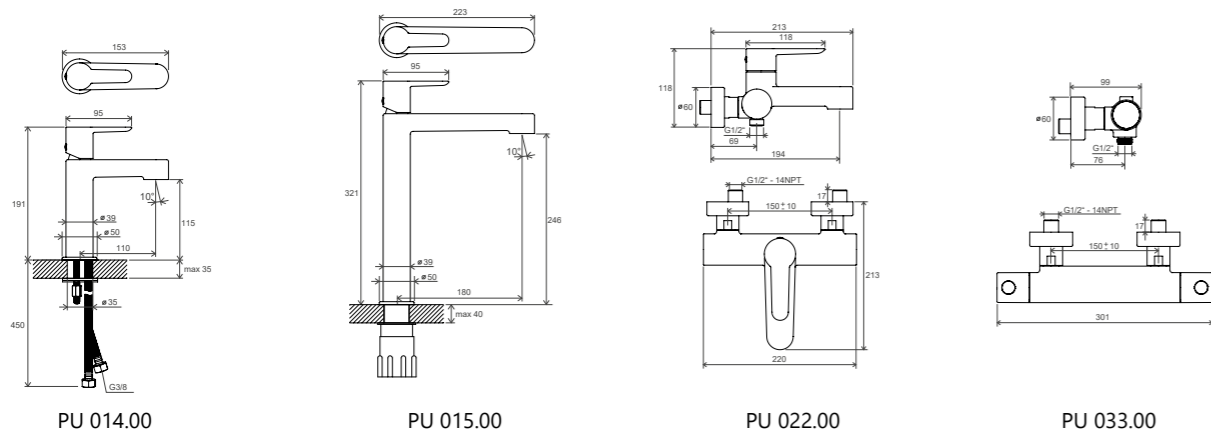

цена в €: 8

Технические чертежи

Смесители Puri

Смесители 10°

Смесители 10° Free

Аксессуары для ванной комнаты 10°

Аксессуары для ванной комнаты Chrome

Смесители Classic