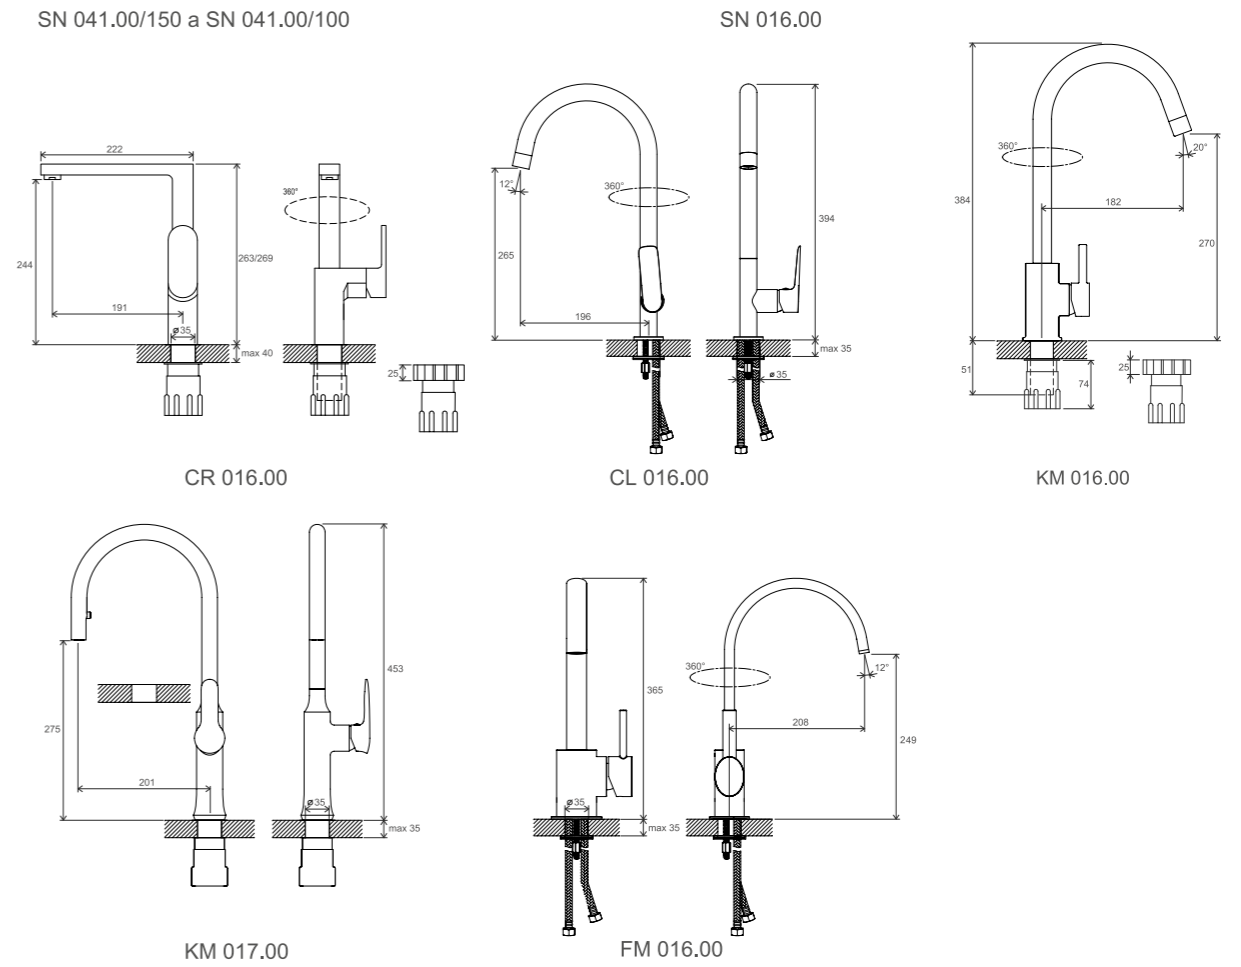

RS 055.00

RS 051.00

RS 022.00

RS 032.00

RS 025.00

Смесители Rosa

Смеситель для умывальника

Смесители Suzan