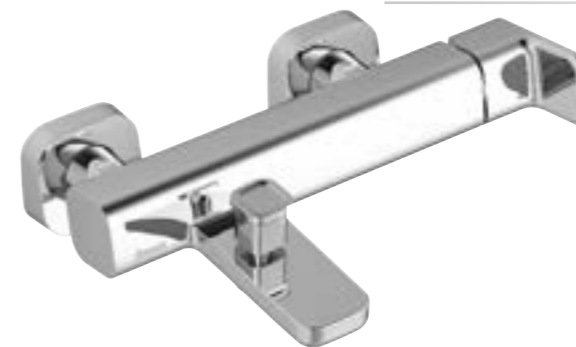

Регулируемый аэратор - позволяет настроить направление потока воды.

FLEXIFLOW

RAVAK Cleaner Chrome

Специальное мягкое очищающее средство без содержания хлора.

CLEANER CHROME

Межосевое расстояние

Все настенные смесители имеют межосевое расстояние 150 мм. Смесители Suzan дополнительно имеют модели с расстоянием 100 мм.