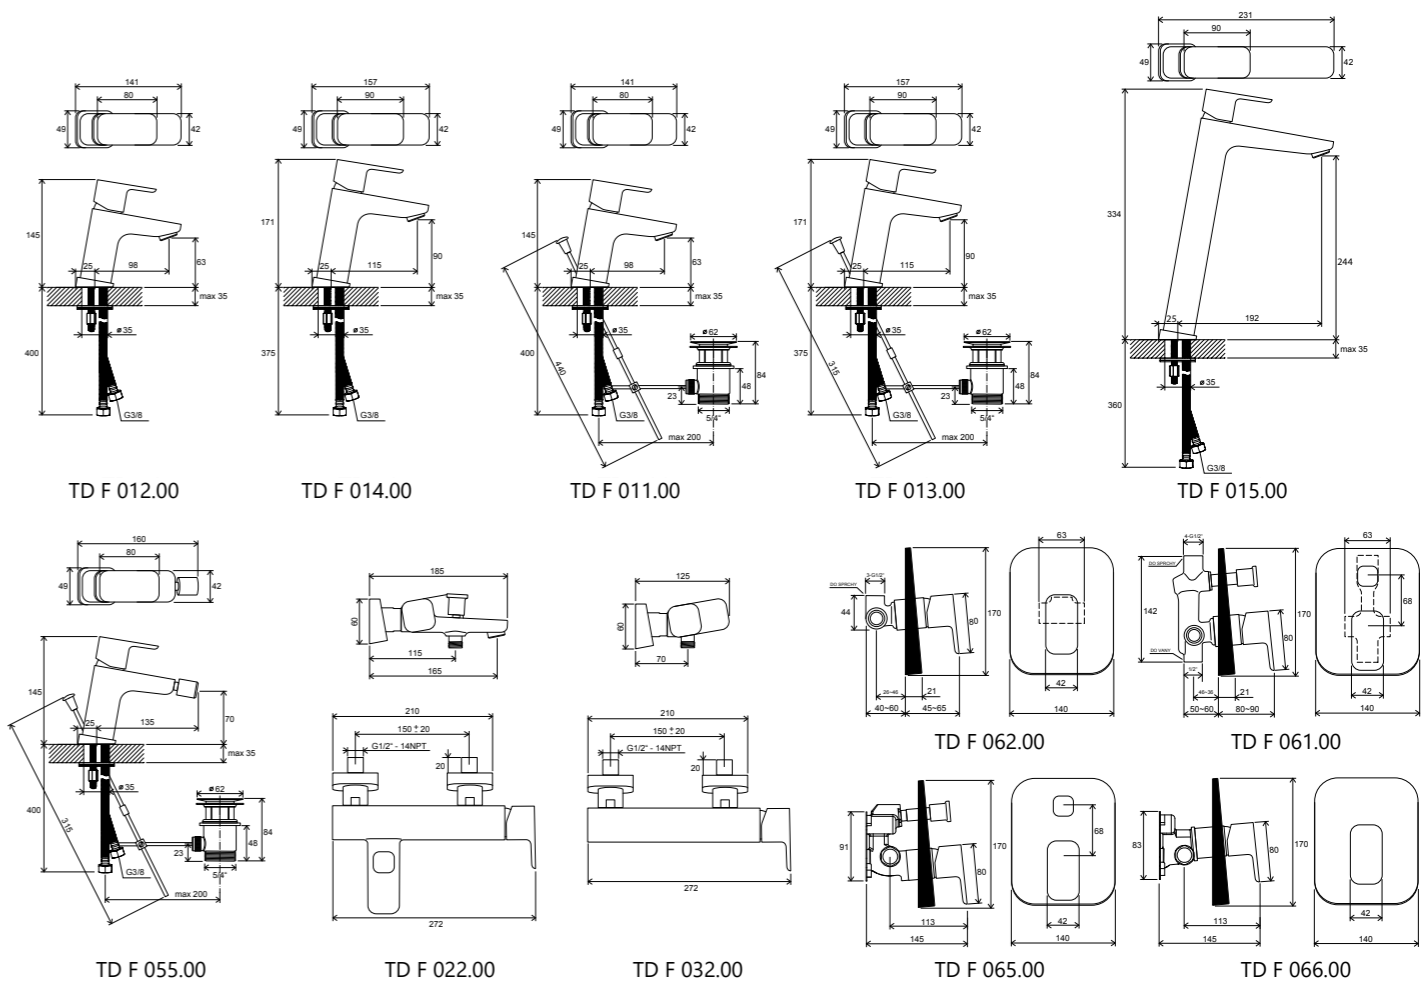

цена в €: 8

Технические чертежи

Смесители Puri

Смесители 10°

Смесители 10° Free

Аксессуары для ванной комнаты 10°

Аксессуары для ванной комнаты Chrome

Смесители Classic