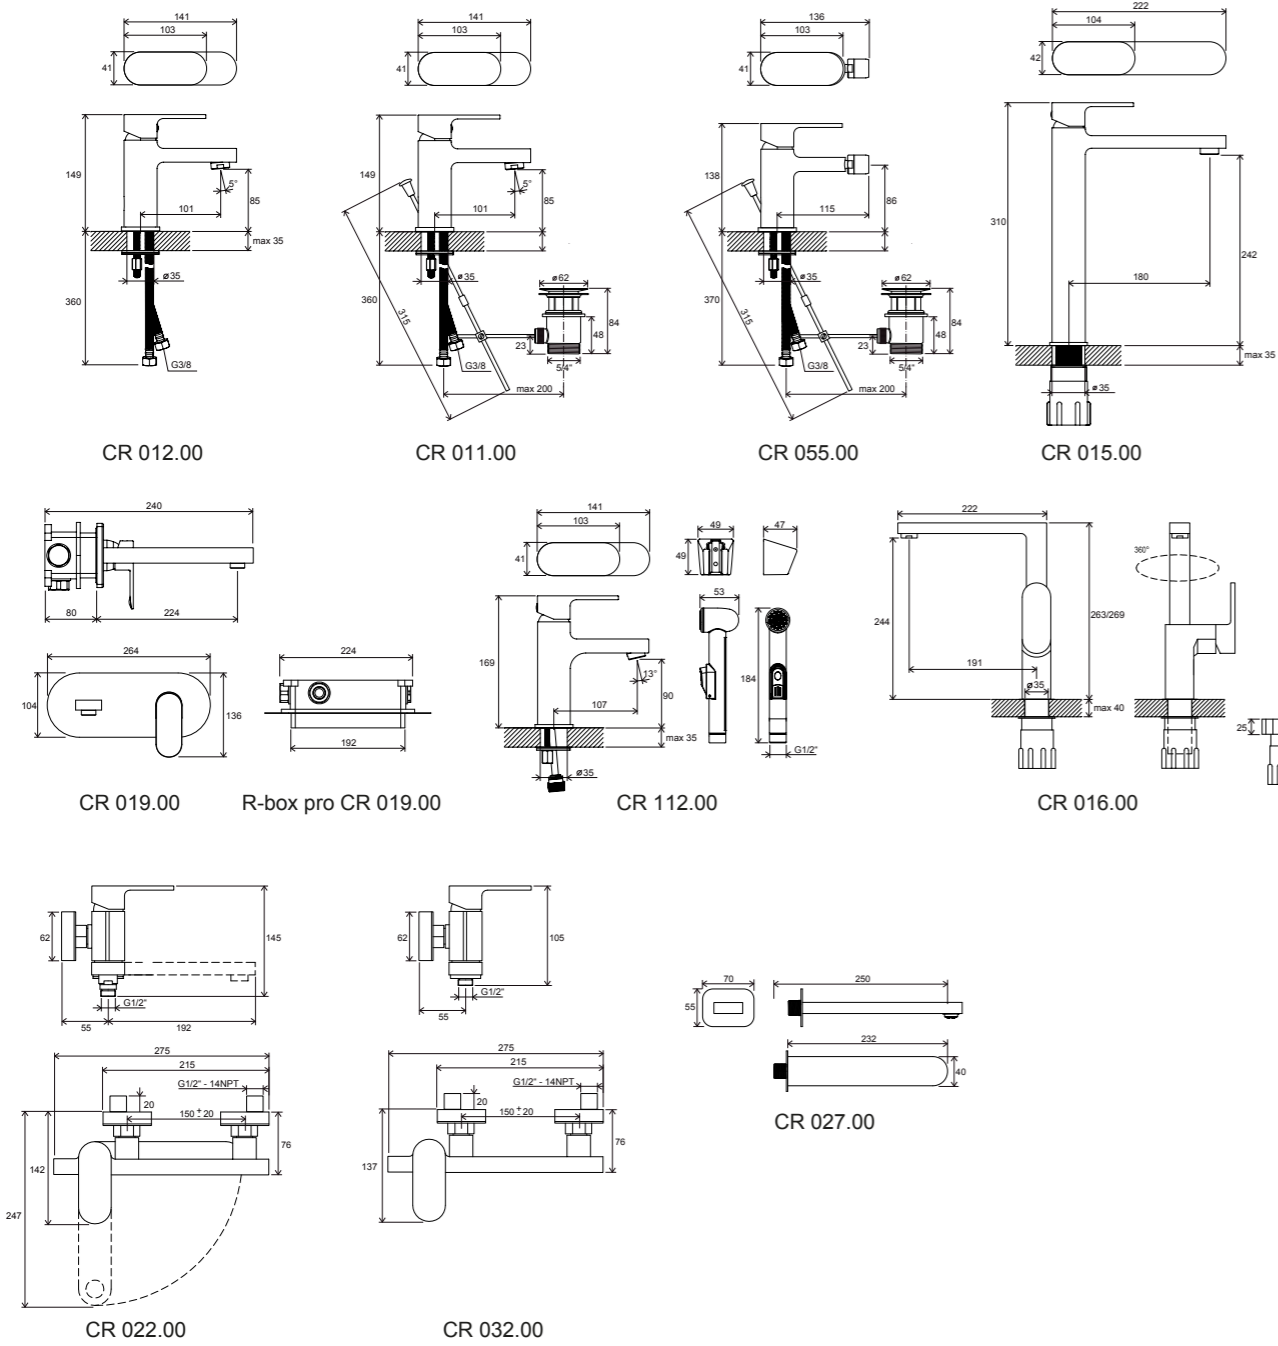

цена в €: 8

Технические чертежи

Смесители Puri

Смесители 10°

Смесители 10° Free

Аксессуары для ванной комнаты 10°

Аксессуары для ванной комнаты Chrome

Смесители Classic