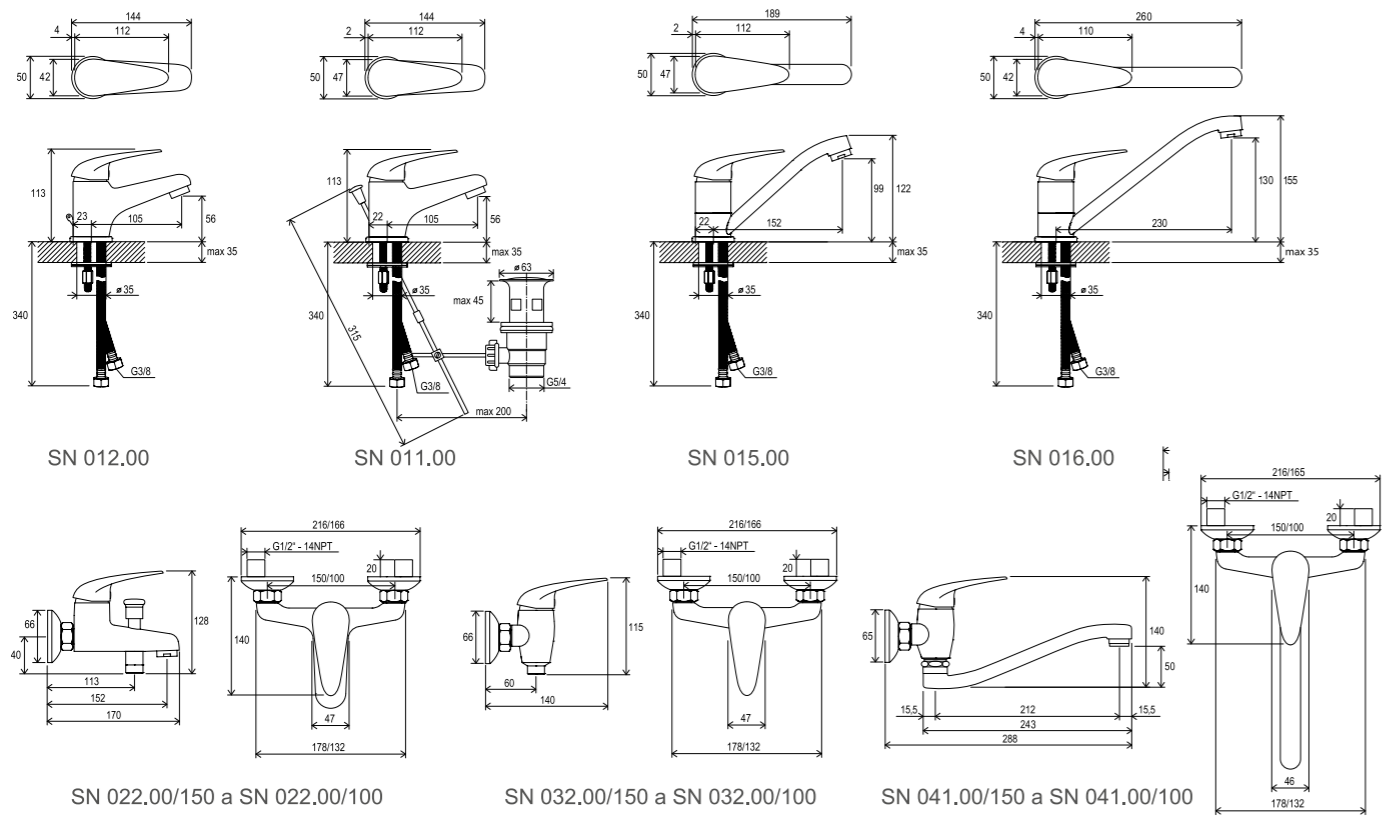

RS 055.00

RS 051.00

RS 022.00

RS 032.00

RS 025.00

Смесители Rosa

Смеситель для умывальника

Смесители Suzan