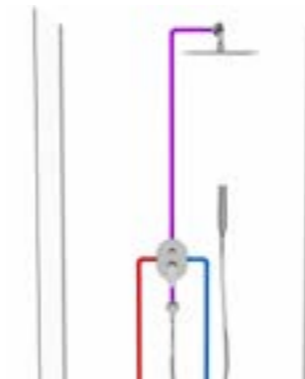

Вывод для ручного и верхнего душа.

Подходящие смесители скрытого монтажа:
Прямой монтаж в стену
RS 061, NO 061, TD 061, TD F 061, CL 061

Использование R-Box RB 070.50
RS 065, NO 065, CR 065, TD 065, TD F 065, CL 065