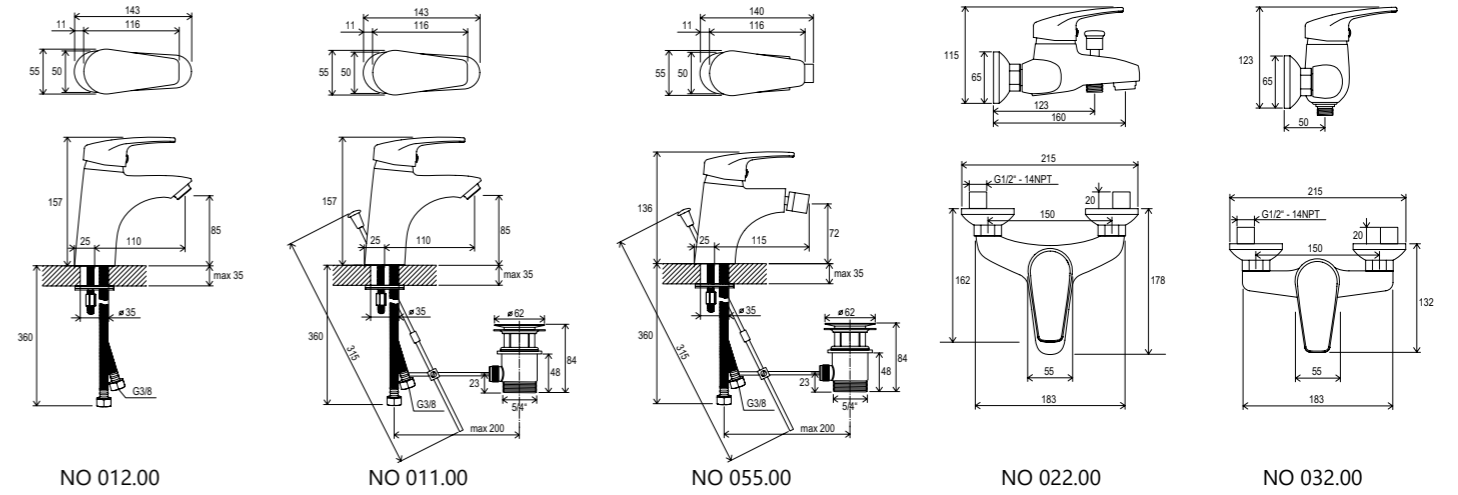

Смесители Neo