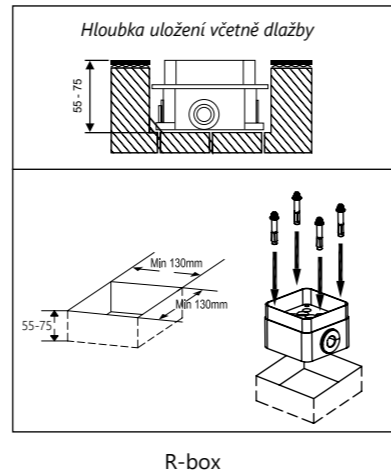

Смесители для ванны

Напольные смесители для ванн

R-box

Смесители Neo

Смесители Rosa