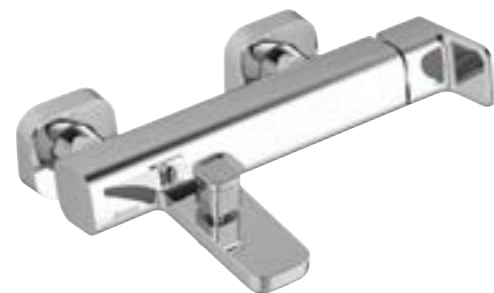

Настенный смеситель для ванн

без гарнитуры
150 mm
TD 022.00 /150
Артикул: X070065

цена в €: 180