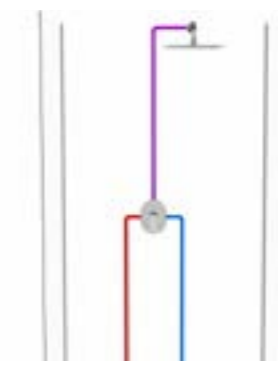

Вывод для ручного душа.

Подходящие смесители скрытого монтажа:
Прямой монтаж в стену
RS 062, NO 062, TD 062, TD F 062, CL 062, CR 064

Использование R-Box RB 070.50
RS 066, NO 066, CR 066, TD 066, TD F 066, CL 066