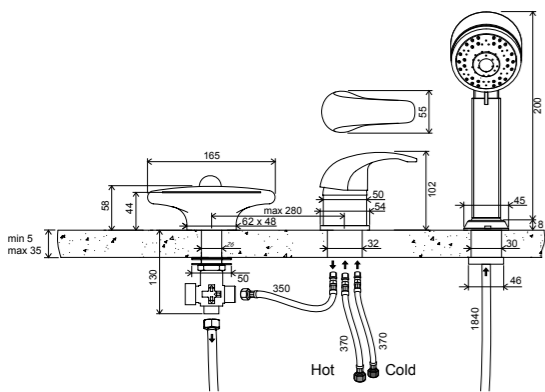

Термостатические смесители Терто

Двойные душевые системы Терто

Смесители для ванны

CR 025.00

WF 025.00

RS 025.00

Напольные смесители для ванн

CR 080.00