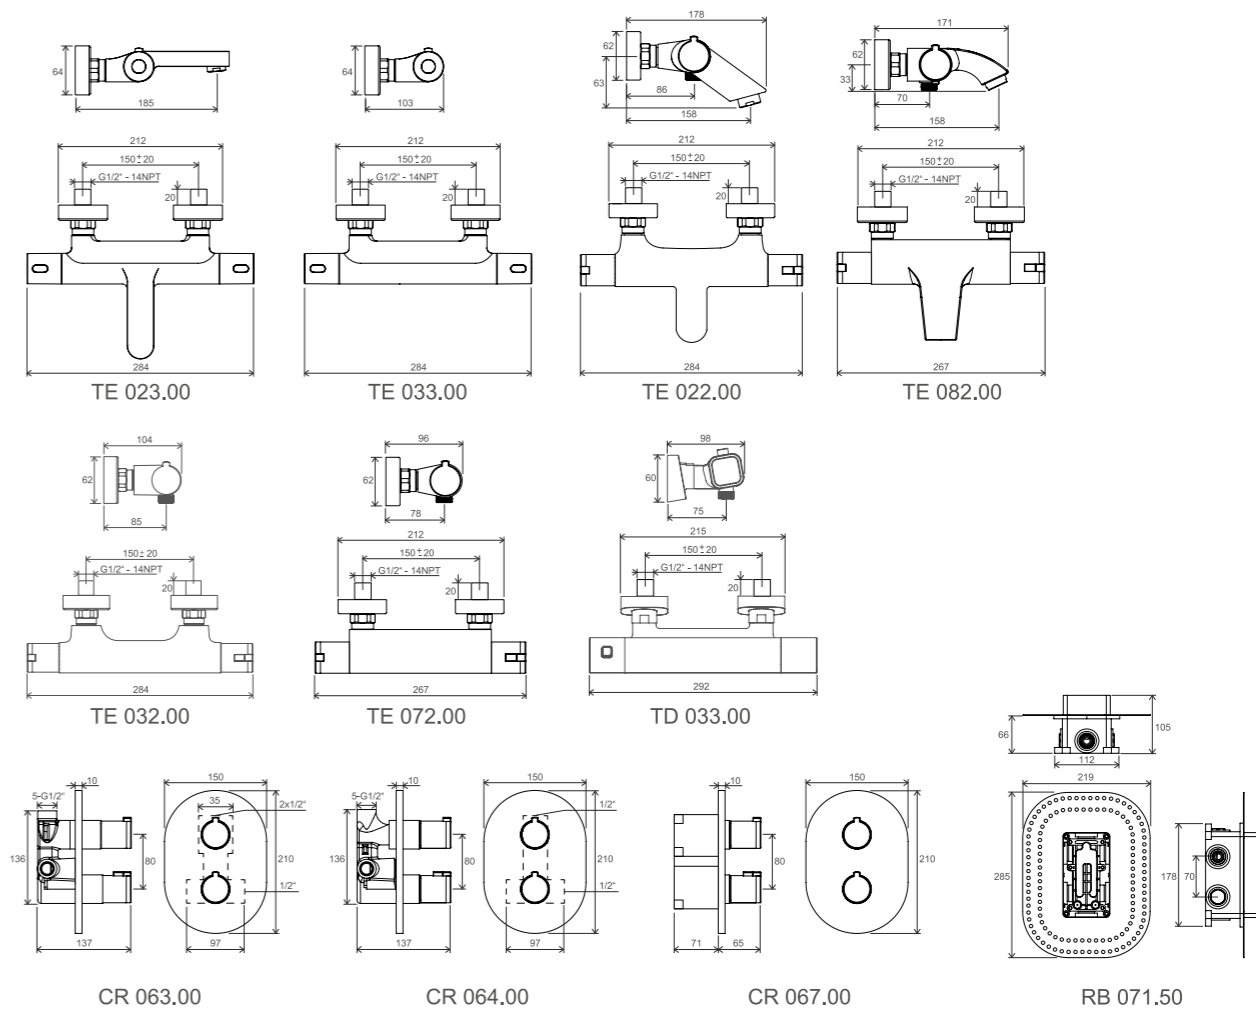

Термостатические смесители Терто