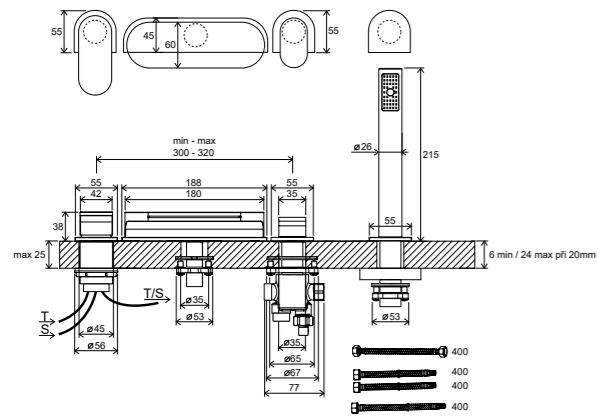

Смесители для ванны

CR 025.00