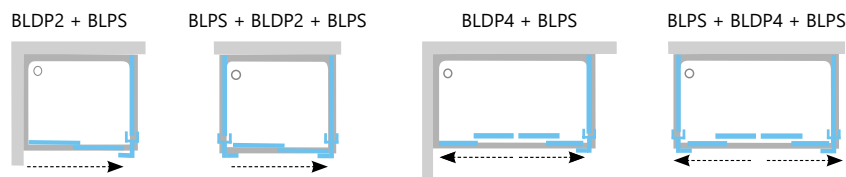

BLDP2/BLDP4

BLPS

душевой уголок

BLPS + BLDP4 + BLPS

В исполнении

БЛЕСТЯЩИЙ САТИН БЕЛЫЙ

РЕГУЛИРУЮЩИЙ ПРОФИЛЬ ОТКЛАДЫВАНИЕ СТЕКЛА

ТОЛЩИНА СТЕКЛА L/R ВАРИАНТ

Возможности использования: При объединении неподвижной стенки BLPS и душевой двери BLDP2 или BLDP4, Вы получите уголок квадратной или прямоугольной формы разных размеров. Вы можете выбирать между вышеуказанными комбинациями.

В таблице указана стоимость одного изделия (половины душевого уголка)! Для комплектации душевого уголка необходимо заказать 2 изделия! Стоимость душевого уголка определяется суммированием стоимостей каждого изделия.

BLDP3 Душевая дверь (только в нишу)

Артикул	Тип+Витраж (стекло)	Вход (мм)	Размеры (мм)	Цена.
X00H70C00Z1	BLDP3-90 блестящий + транспарент	415	898-938	329

Высота изделия 1900 mm.

В исполнении

БЛЕСТЯЩИЙ

ТОЛЩИНА СТЕКЛА L/R ВАРИАНТ

Рекомендованные поддоны: Aneta, Angela, Perseus, Perseus Pro, Perseus Pro Flat, Perseus Pro Chrome, Gigant, Gigant Pro, Gigant Pro Flat, Gigant Pro Chrome или душевой канал

Подробнее о цвете профилей и видах витражей см. стр. 16. Нестандартные варианты изделий Вы можете создать при помощи Конфигуратора на aturu.ravak.ru

Цены указаны в €.

Внимание: перед монтажом душевого уголка ознакомьтесь с технической документацией. Число, указанное в названии изделия, не означает его точного размера. Подробнее на www.ravak.ru.