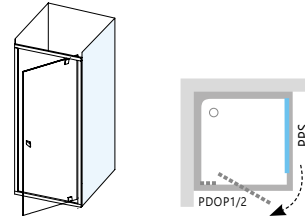

Высота изделия 1900мм

В исполнении

**Рекомендованные поддоны:** Perseus Pro, Perseus Pro Flat, Perseus Pro Chrome, Gigant, Gigant Pro, Gigant Pro Flat, Gigant Pro Chrome или душевой канал

**Возможности использования:** При соединении неподвижной стены PPS и выбранного типа душевой двери Вы получите душевой уголок квадратной или прямоугольной формы разных размеров. Вы можете выбирать между возможностями, указанными выше.  
 В таблице указана стоимость одного изделия (половины душевого уголка)! Для комплектации душевого уголка необходимо заказать 2 изделия! Стоимость душевого уголка определяется суммированием стоимостей каждого изделия.