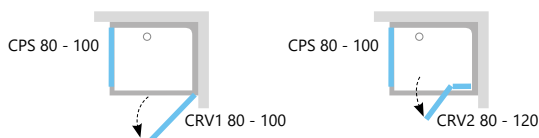

Металлический держатель входит в комплектацию.  
Высота изделия 1950 мм

**CSD1**      **Душевая дверь (в нишу)**

Артикул	Тип+Витраж (стекло)	Вход (мм)	Размеры (мм)	Цена.
0QV40100Z1	CSD1-80 белый+стекло Transparent			262
0QV40C00Z1	CSD1-80 блестящий+стекло Transparent	635	775-805	275
0QV40U00Z1	CSD1-80 сатин+стекло Transparent			310
0QV70100Z1	CSD1-90 белый+стекло Transparent			273
0QV70C00Z1	CSD1-90 блестящий+стекло Transparent	755	875-905	286
0QV70U00Z1	CSD1-90 сатин+стекло Transparent			321