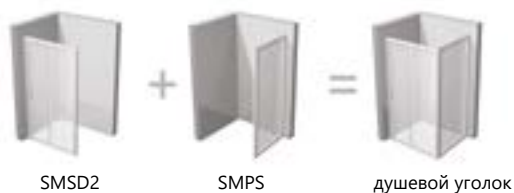

SMPS   **Неподвижная стенка**

Артикул	Тип+Витраж (стекло)	Размеры (мм)	Цена.
9SL40A00Z1	SMPS-80 L хром + Транспарент	785-800	277
9SP40A00Z1	SMPS-80 R хром + Транспарент		277
9SL70A00Z1	SMPS-90 L хром + Транспарент	885-900	287
9SP70A00Z1	SMPS-90 R хром + Транспарент		287
9SLA0A00Z1	SMPS-100 L хром + Транспарент	985-1000	296
9SPA0A00Z1	SMPS-100 R хром + Транспарент		296

длинный держатель 1 шт. входит в комплектацию

Высота изделия 1900мм

В исполнении

ХРОМЕ

Ручки, петли, держатели

БЛЕСТЯЩИЙ

Профили, пороговая планка

6
mm

ТОЛЩИНА
СТЕКЛА

L/R

L/R ВАРИАНТ

Рекомендованные поддоны: Perseus, Perseus Pro, Perseus Pro Flat, Perseus Pro Chrome, Gigant, Gigant Pro, Gigant Pro Flat, Gigant Pro Chrome или душевой канал

Вы также можете использовать неподвижную стенку для разделения зон, например, между душем и остальной частью ванной комнаты.

Возможности использования: необходимо заказать в случае комбинации с дверью SMSD2 (к левой двери - левая неподвижная стенка SMPS, к правой двери - правая неподвижная стенка SMPS)

Подробнее о цвете профилей и видах витражей см. стр. 16. Нестандартные варианты изделий Вы можете создать при помощи Конфигуратора на aturu.ravak.ru

L (left) - левый вариант изделия, R (right) - правый вариант изделия

Цены указаны в €,

Внимание: перед монтажом душевого уголка ознакомьтесь с технической документацией. Число, указанное в названии изделия, не означает его точного размера. Подробнее на www.ravak.ru.