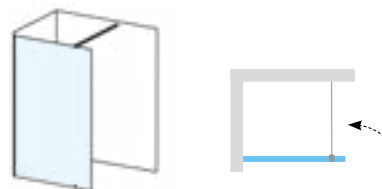

Высота изделия 2000 мм

В исполнении

8 mm

ТОЛЩИНА СТЕКЛА

**Рекомендуем:** Устанавливать непосредственно на пол со встроенным душевым каналом

**Для полной комплектации душевого ограждения необходимо заказать стекла Walk-In Wall /Corner вместе с W SET Wall/Corner в любом размере. W SET определяет ширину входа в душевую зону.**