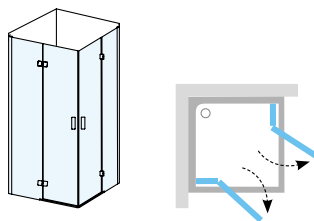

В исполнении

ХРОМЕ Ручки, петли, держатели
БЛЕСТЯЩИЙ Профили, пороговая планка

6 mm
ТОЛЩИНА СТЕКЛА

Рекомендованные поддоны: Perseus, Perseus Pro, Perseus Pro Flat, Perseus Pro Chrome или душевой канал

SMSD2 Душевая дверь (в нишу или в сочетании с SMPS)

Артикул	Тип+Витраж (стекло)	Вход (мм)	Размеры в нишу (мм)	Размер с SMPS (мм)	Цена.
OSL7AA00Z1	● SMSD2-90 A-L хром + Транспарент	629	889 - 906	885 - 900	435
OSP7AA00Z1	● SMSD2-90 A-R хром + Транспарент				435
OSL7BA00Z1	● SMSD2-90 B-L хром + Транспарент				435
OSP7BA00Z1	● SMSD2-90 B-R хром + Транспарент				435
OSLAAA00Z1	● SMSD2-100 A-L хром + Транспарент	629	989 - 1006	985 - 1000	443
OSPAAA00Z1	● SMSD2-100 A-R хром + Транспарент				443
OSLABA00Z1	● SMSD2-100 B-L хром + Транспарент				443
OSPABA00Z1	● SMSD2-100 B-R хром + Транспарент				443
OSLDAA00Z1	● SMSD2-110 A-L хром + Транспарент	629	1089 - 1106	1085 - 1100	456
OSPDAA00Z1	● SMSD2-110 A-R хром + Транспарент				456
OSLDBA00Z1	● SMSD2-110 B-L хром + Транспарент				456
OSPDBA00Z1	● SMSD2-110 B-R хром + Транспарент				456
OSLGA00Z1	● SMSD2-120 A-L хром + Транспарент	629	1189 - 1206	1185 - 1200	466
OSPGA00Z1	● SMSD2-120 A-R хром + Транспарент				466
OSLGBA00Z1	● SMSD2-120 B-L хром + Транспарент				466
OSPGBA00Z1	● SMSD2-120 B-R хром + Транспарент				466

Модель А душевых дверей предназначена для строительного проема на 11 мм меньше стандартного размера изделия. Модель В предназначена для проема на 16 мм меньше стандартного размера изделия. Например, если ваша уже облицованная ниша имеет размеры 889-906 мм, покупайте модель А, если размер составляет 899-916 мм, покупайте модель В.

- короткий держатель 1 шт. входит в комплектацию
- длинный держатель 1 шт. входит в комплектацию

Высота изделия 1900 мм

В исполнении

ХРОМЕ Ручки, петли, держатели
БЛЕСТЯЩИЙ Профили, пороговая планка

6 mm
ТОЛЩИНА СТЕКЛА

L/R
L/R ВАРИАНТ