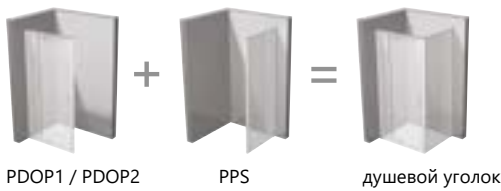

ЗАЩИТА СТЕКЛА
Стекло защищено технологией
обработки поверхности RAVAK
AntiCalc®

PPS   **Неподвижная стенка (для комбинации с PDOP1 или PDOP2)**

Артикул	Тип+ Витраж (стекло)	Размеры (мм)	Цена.
90G40100Z1	PPS-80 белый + Транспарент	770-795	141
90G40C00Z1	PPS-80 блестящая + Транспарент		152
90G40U00Z1	PPS-80 сатин + Транспарент		165
90G40300Z1	PPS-80 черный + транспарент		151
90G70100Z1	PPS-90 белый + Транспарент	870-895	152
90G70C00Z1	PPS-90 блестящая + Транспарент		163
90G70U00Z1	PPS-90 сатин + Транспарент		175
90G70300Z1	PPS-90 черный + транспарент		162
90GA0100Z1	PPS-100 белый + Транспарент	970-995	162
90GA0C00Z1	PPS-100 блестящая + Транспарент		173
90GA0U00Z1	PPS-100 сатин + Транспарент		186
90GA0300Z1	PPS-100 черный + транспарент		172

Высота изделия 1900мм