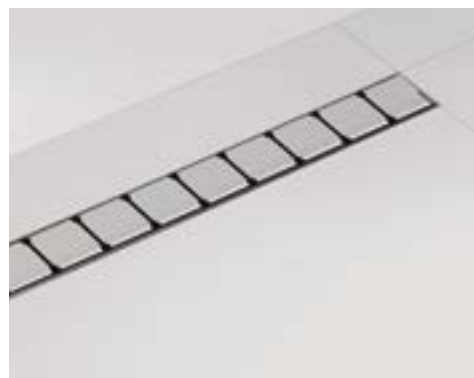

10DP2 + 10PS - душевая дверь + неподвижная стенка, со входом спереди

Множество вариантов размеров. Создайте свой душевой уголок в соответствии с размерами ванной комнаты. Душевая зона от 100 x 80 см до 120 x 100 см.
Цена от 414 + 183