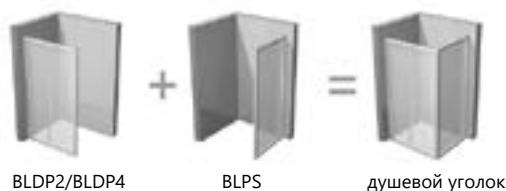

BLDP2 + BLPS

BLPS + BLDP2 + BLPS

BLDP4 + BLPS

БЕСШУМНЫЙ ХОД
Бесшумный ход душевого уголка

BLPS Неподвижная стенка

Артикул	Тип+Витраж (стекло)	Размеры (мм)	Цена.
9BH40100Z1	BLPS-80 белая + Транспарент	770-790	156
9BH40100ZG	BLPS-80 белая + Грапе		197
9BH40C00Z1	BLPS-80 блестящая + Транспарент		162
9BH40C00ZG	BLPS-80 блестящая + Грапе		203
9BH40U00Z1	BLPS-80 сатин + Транспарент	870-890	189
9BH40U00ZG	BLPS-80 сатин + Грапе		230
9BH70100Z1	BLPS-90 белая + Транспарент	870-890	167
9BH70100ZG	BLPS-90 белая + Грапе		215
9BH70C00Z1	BLPS-90 блестящая + Транспарент		172
9BH70C00ZG	BLPS-90 блестящая + Грапе		220
9BH70U00Z1	BLPS-90 сатин + Транспарент	970-990	200
9BH70U00ZG	BLPS-90 сатин + Грапе		247
9BHA0100Z1	BLPS-100 белая + Транспарент	970-990	177
9BHA0100ZG	BLPS-100 белая + Грапе		231
9BHA0C00Z1	BLPS-100 блестящая + Транспарент		184
9BHA0C00ZG	BLPS-100 блестящая + Грапе		237
9BHA0U00Z1	BLPS-100 сатин + Транспарент		211
9BHA0U00ZG	BLPS-100 сатин + Грапе		264

Высота изделия 1900 mm.