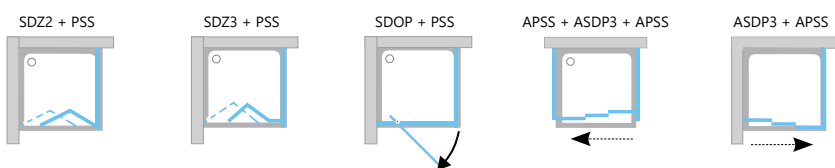

душевые двери

неподвижная стенка

душевой уголок

При комплектации обратите внимание на одинаковую высоту выбранных изделий!

В исполнении

САТИН БЕЛЫЙ

РЕГУЛИРУЮЩИЙ  
ПРОФИЛЬТОЛЩИНА  
СТЕКЛАБЕСШУМНЫЙ  
ХОД

**Рекомендованные поддоны:** Aneta, Angela, Perseus, Perseus Pro, Perseus Pro Flat, Perseus Pro Chrome, Gigant, Gigant Pro, Gigant Pro Flat, Gigant Pro Chrome или душевой канал