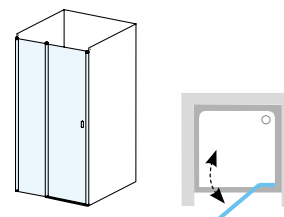

Рекомендованные поддоны: Perseus Pro, Perseus Pro Chrome, Gigant, Gigant Pro, Gigant Pro Flat, Gigant Pro Chrome или душевой канал

Металлический держатель входит в комплектацию.
Высота изделия 1950 мм

Подробнее о цвете профилей и видах витражей см. стр. 16. Нестандартные варианты изделий Вы можете создать при помощи Конфигуратора на атуру.ravak.ru

Душевые двери CSD1, CSD2 и CSDL2 не могут комбинироваться с неподвижной стенкой CPS

Цены указаны в €.

Внимание: перед монтажом душевого уголка ознакомьтесь с технической документацией. Число, указанное в названии изделия, не означает его точного размера. Подробнее на www.ravak.ru.