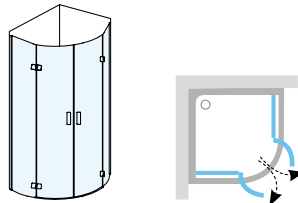

2 2 ГОДА ГАРАНТИИ
НА ВСЕ ДУШЕВЫЕ
УГОЛКИ И ДВЕРИ

ПОДЪЕМНЫЙ МЕХАНИЗМ
Приподнимает двери и фиксирует в заданной позиции

ЗАЩИТА СТЕКЛА
Стекло защищено технологией обработки поверхности RAVAK AntiCalc®

SMSKK4 Душевой уголок

Артикул	Тип+Витраж (стекло)	Вход (мм)	Размеры (мм)	Цена.
3S244A00Y1	SMSKK4-80 хром + Транспарент	761	785-800x785-800	846
3S277A00Y1	SMSKK4-90 хром + Транспарент	761	885-900x885-900	861

короткий держатель 2 шт. входит в комплектацию
Высота изделия 1900 мм.

В исполнении

ХРОМЕ Ручки, петли, держатели
БЛЕСТЯЩИЙ Профили, пороговая планка

6 mm
ТОЛЩИНА СТЕКЛА

Рекомендованные поддоны: Elipso, Elipso Pro, Elipso Pro Flat, Elipso Pro Chrome или душевой канал

SMSRV4 Душевой уголок

Артикул	Тип+Витраж (стекло)	Вход (мм)	Размеры (мм)	Цена.
1SV44A00Z1	SMSRV4-80 хром + Транспарент	763	785-800x785-800	733
1SV77A00Z1	SMSRV4-90 хром + Транспарент	763	885-900x885-900	746

короткий держатель 2 шт. входит в комплектацию
Высота изделия 1900 мм.