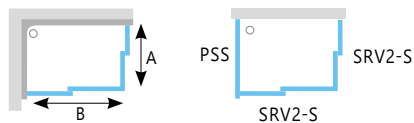

ЛЕГКИЙ МОНТАЖ
Очень простой монтаж
Поставляется в собранном виде

SRV2-S + SRV2-S Душевой уголок

Артикул	Тип+Витраж(стекло/полистирол)	Вход (мм)	Размеры (мм)	Цена.		
14V30102Z1	SRV2-75 S белый+Транспарент			151		
14V3010211	SRV2-75 S белый+Пеарл			130		
14V30102ZG	■ SRV2-75 S белый+Грапе	396	720 - 740	151		
14V30U02Z1	SRV2-75 S сатин + транспарент			190		
14V30U0211	SRV2-75 S сатин + перл			172		
14V30U02ZG	SRV2-75 S сатин + грейп			195		
14V40102Z1	SRV2-80 S белый+Транспарент					159
14V4010211	SRV2-80 S белый+Пеарл			134		
14V40102ZG	■ SRV2-80 S белый+Грапе	431	770 - 790	159		
14V40U02Z1	SRV2-80 S сатин + транспарент			194		
14V40U0211	SRV2-80 S сатин + перл			172		
14V40U02ZG	SRV2-80 S сатин + грейп			193		
14V70102Z1	SRV2-90 S белый+Транспарент					169
14V7010211	SRV2-90 S белый+Пеарл			140		
14V70102ZG	■ SRV2-90 S белый+Грапе	504	870 - 890	169		
14V70U02Z1	SRV2-90 S сатин+Транспарент			169		
14V70U0211	SRV2-90 S сатин+Пеарл			139		
14V70U02ZG	SRV2-90 S сатин+Грапе			169		
14VA0102Z1	SRV2-100 S белый+Транспарент					198
14VA010211	SRV2-100 S белый+Пеарл			159		
14VA0102ZG	■ SRV2-100 S белый+Грапе	530	970 - 990	198		
14VA0U02Z1	SRV2-100 S сатин + транспарент			209		
14VA0U0211	SRV2-100 S сатин + перл			180		
14VA0U02ZG	SRV2-100 S сатин + грейп			210		

Высота изделия 1850 мм

■ - увеличенный срок поставки

Любую позицию в таблице можно заказать до высоты 1950 мм как нестандартное изделие с увеличением цены. Больше на <http://atypu.ravak.ru>