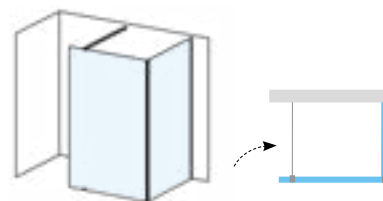

Рекомендуем: Устанавливать непосредственно на пол со встроенным душевым каналом

W SET

Для приобретения полного комплекта изделия серии Walk-In необходимо приобрести стёкла Walk-In (в одной упаковке) и набор металлических креплений для обеспечения стабильности всего душевого ограждения - так называемый W SET (в другой упаковке). W SET включает в себя металлические верхние держатели, нижние фиксаторы, установочный профиль и угловое соединение стекол.

Подробнее о цвете профилей и видах витражей см. стр. 16. Нестандартные варианты изделий Вы можете создать при помощи Конфигуратора на aturu.ravak.ru

Срок поставки нестандартных изделий (размеры которых отличаются от указанных в таблицах) уточняйте при заказе. Цены указаны в €.

Внимание: перед монтажом душевого уголка ознакомьтесь с технической документацией. Число, указанное в названии изделия, не означает его точного размера. Подробнее на www.ravak.lt.