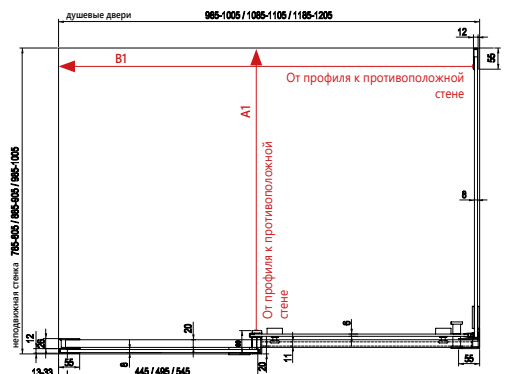

Размеры и монтаж

Если вам нужно решить вопрос не только с высотой, но и со скосами, нестандартными изгибами, безбарьерными входами и прочее, свяжитесь с нами ravak-mail@ravak.ru или по телефону **8(800)333-41-51**

Нестандартные изделия RAVAK

Нестандартные душевые двери для мансарды (наклонная поверхность)

Строительная подготовка