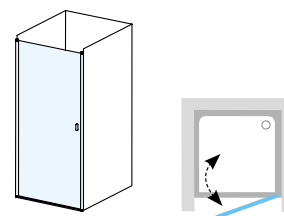

Рекомендованные поддоны: Perseus Pro, Perseus Pro Flat, Perseus Pro Chrome, Gigant, Gigant Pro, Gigant Pro Flat, Gigant Pro Chrome или душевой канал

Высота изделия 1950 мм

CSD2   **Душевая дверь (в нишу)**

Артикул	Тип+Витраж (стекло)	Вход (мм)	Размеры (мм)	Цена.
0QVAC100Z1	CSD2-100 белый+стекло Transparent			347
0QVACC00Z1	CSD2-100 блестящий+стекло Transparent	655	975-1005	363
0QVACU00Z1	CSD2-100 сатин+стекло Transparent			399
0QVDC100Z1	CSD2-110 белый+стекло Transparent			358
0QVDC00Z1	CSD2-110 блестящий+стекло Transparent	655	1075-1105	373
0QVDCU00Z1	CSD2-110 сатин+стекло Transparent			410
0QVGC100Z1	CSD2-120 белый+стекло Transparent			366
0QVGCC00Z1	CSD2-120 блестящий+стекло Transparent	655	1175-1205	382
0QVGCU00Z1	CSD2-120 сатин+стекло Transparent			418

В исполнении