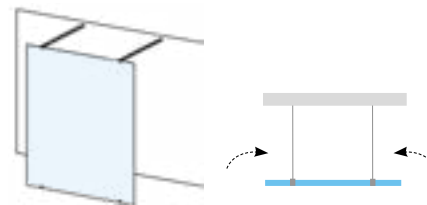

Walk-In

2 2 ГОДА ГАРАНТИИ
НА ВСЕ ДУШЕВЫЕ
УГОЛКИ И ДВЕРИ

ЗАЩИТА СТЕКЛА
Стекло защищено технологией
обработки поверхности RAVAK AntiCalc®

ЛЕГКАЯ ОЧИСТКА
Нет профилей и недоступных мест

Walk-In Free

Артикул	Тип+Витраж (стекло)	Вход (мм)	Цена.
GW9FG0C00Z1	ST Walk-In Free 1200 x 2000 блестящий + транспарент	-	249
GW9FJ0C00Z1	ST Walk-In Free 1300 x 2000 блестящий + транспарент	-	258
GW9FM0C00Z1	ST Walk-In Free 1400 x 2000 блестящий + транспарент	-	271
GW9FP0C00Z1	ST Walk-In Free 1500 x 2000 блестящий + транспарент	-	280
GW9FS0C00Z1	ST Walk-In Free 1600 x 2000 блестящий + транспарент	-	292
GWD01000A096	W SET-900 Free	900	149
GWD010003020	W SET-900 Free черный		206
GWD01000A097	W SET-1000 Free	1000	152
GWD010003021	W SET-1000 Free черный		210

Высота изделия 2000 мм

В исполнении

БЛЕСТЯЩИЙ ЧЕРНЫЙ

8 mm

ТОЛЩИНА
СТЕКЛА

Рекомендуем: Устанавливать непосредственно на пол со встроенным душевым каналом

Для полной комплектации душевого ограждения необходимо заказать стекла Walk-In Free вместе с W SET Free в любом размере. W SET определяет ширину входа в душевую зону.

Walk-In Corner

Артикул	Тип+Витраж (стекло)	Вход (мм)	Цена.	Цена (комплект)
GW1CD4C00Z1	ST Walk-In Corner 1100 x 800 x 2000 блестящий + транспарент		337	
GWD01000A093	W SET-800 Wall/Corner	800	78	415
GW1CD4300Z1	ST Walk-In Corner 1100 x 800 x 2000 черный + транспарент		340	
GWD010003017	W SET-800 Wall/Corner черный	800	106	446
GW1CG4C00Z1	ST Walk-In Corner 1200 x 800 x 2000 блестящий + транспарент		347	
GWD01000A093	W SET-800 Wall/Corner	800	78	425
GW1CG4300Z1	ST Walk-In Corner 1200 x 800 x 2000 черный + транспарент		351	
GWD010003017	W SET-800 Wall/Corner черный	800	106	457
GW1CG7C00Z1	ST Walk-In Corner 1200 x 900 x 2000 блестящий + транспарент		357	
GWD01000A094	W SET-900 Wall/Corner	900	80	437
GW1CG7300Z1	ST Walk-In Corner 1200 x 900 x 2000 черный + транспарент		361	
GWD010003018	W SET-900 Wall/Corner черный	900	109	470

Высота изделия 2000 мм

В исполнении

БЛЕСТЯЩИЙ ЧЕРНЫЙ

8 mm

ТОЛЩИНА
СТЕКЛА